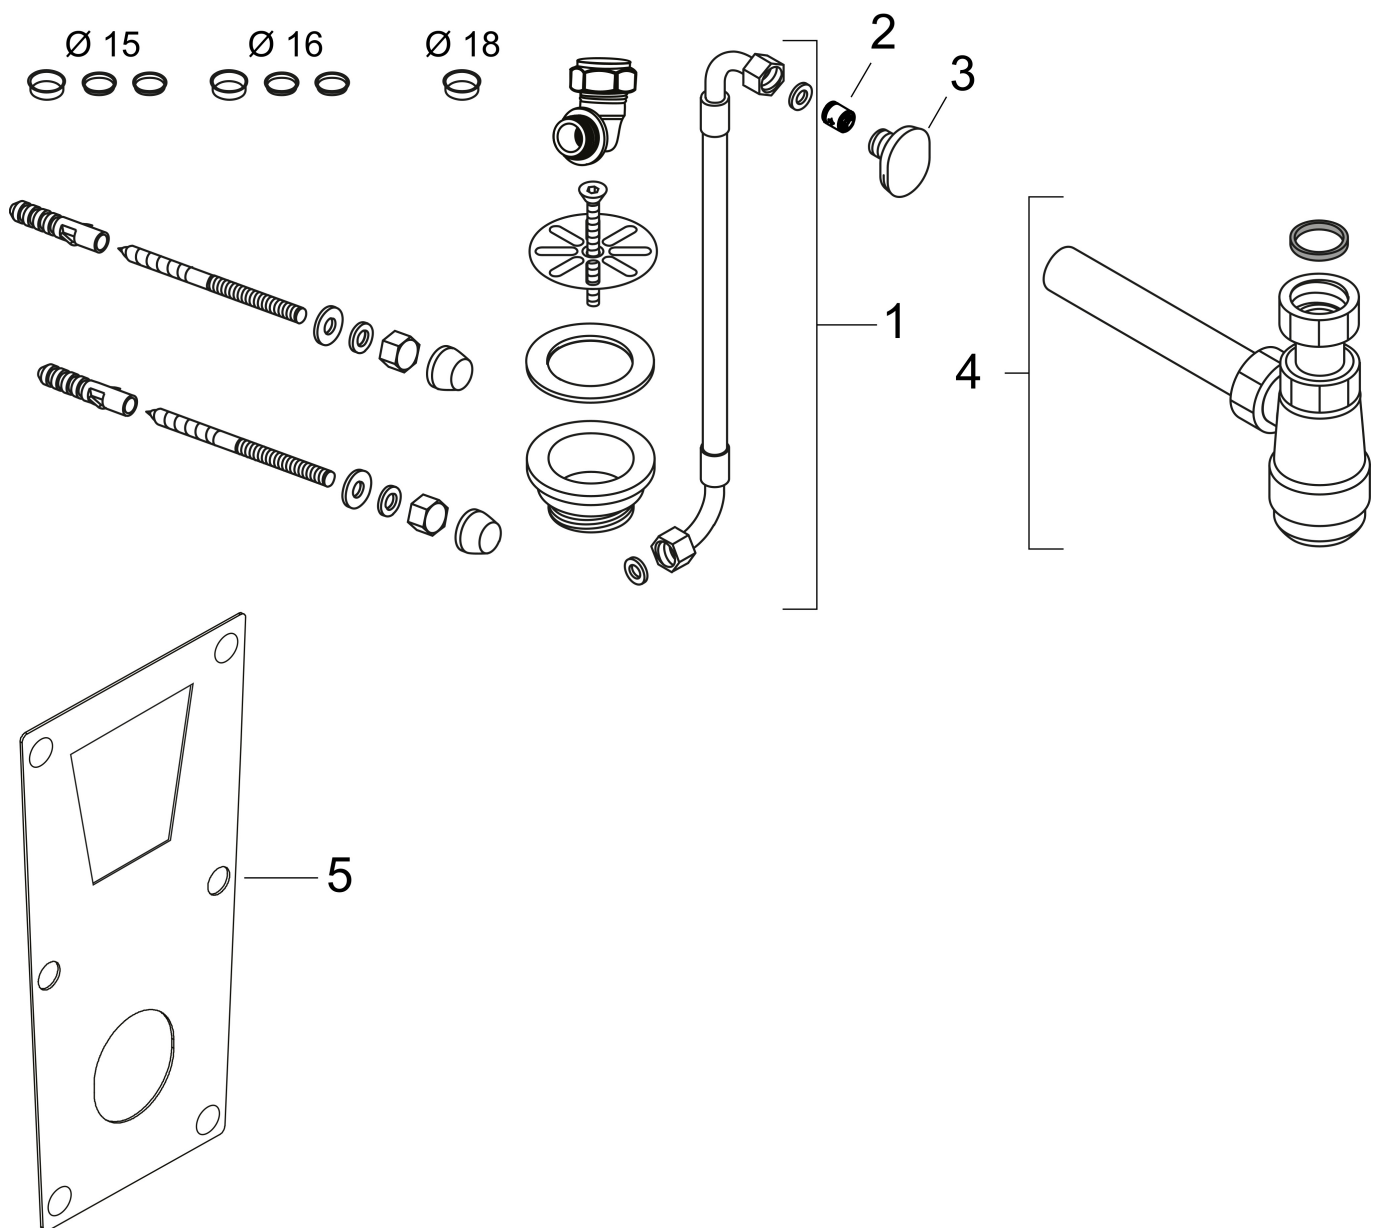

Kenmerken

- materiaal: keramiek
- Made to Fit NoiseReduction: een geluiddempende mat die past bij de vorm van het product
- SmartClean: vuilafstotend glazuur
- glansgraad keramiek: glanzend
- sifon inbegrepen
- randloos
- watertoevoer vanaf de bovenzijde
- aansluiting: wandmontage
- aansluiting: G $\frac{1}{2}$
- met bevestigingsmateriaal

Maat tekeningen

Technologie

Merk	hansgrohe
Artikelnaam	EluPura Original S urinoir met toevoer van boven en afvoer naar onder/achter, zonder spoelrand, SmartClean
Art.nr.	61175450
Oppervlakte	wit
Netto prijs	334,65 EUR

Installatievoorbeelden

i Afmetingen kunnen variëren vanwege keramische toleranties die verband houden met het productieproces.

Merk	hansgrohe
Artikelnaam	EluPura Original S urinoir met toevoer van boven en afvoer naar onder/achter, zonder spoelrand, SmartClean
Art.nr.	61175450
Oppervlakte	wit
Netto prijs	334,65 EUR

Explosietekening voor bouwjaar: >04/24

Merk	hansgrohe
Artikelnaam	EluPura Original S urinoir met toevoer van boven en afvoer naar onder/achter, zonder spoelrand, SmartClean
Art.nr.	61175450
Oppervlakte	wit
Netto prijs	334,65 EUR