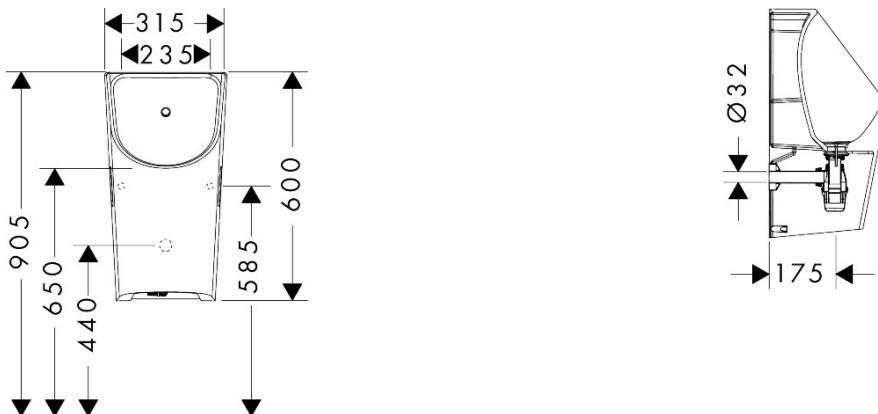

Maat tekeningen

Technologie

Merk	hansgrohe
Artikelnaam	EluPura Original S urinoir met toevoer van boven en afvoer naar onder/achter, zonder spoelrand, SmartClean
Art.nr.	61175450
Oppervlakte	wit
Netto prijs	334,65 EUR

Installatievoorbeelden

i Afmetingen kunnen variëren vanwege keramische toleranties die verband houden met het productieproces.

Merk	hansgrohe
Artikelnaam	EluPura Original S urinoir met toevoer van boven en afvoer naar onder/achter, zonder spoelrand, SmartClean
Art.nr.	61175450
Oppervlakte	wit
Netto prijs	334,65 EUR

Explosietekening voor bouwjaar: >04/24

Merk	hansgrohe
Artikelnaam	EluPura Original S urinoir met toevoer van boven en afvoer naar onder/achter, zonder spoelrand, SmartClean
Art.nr.	61175450
Oppervlakte	wit
Netto prijs	334,65 EUR