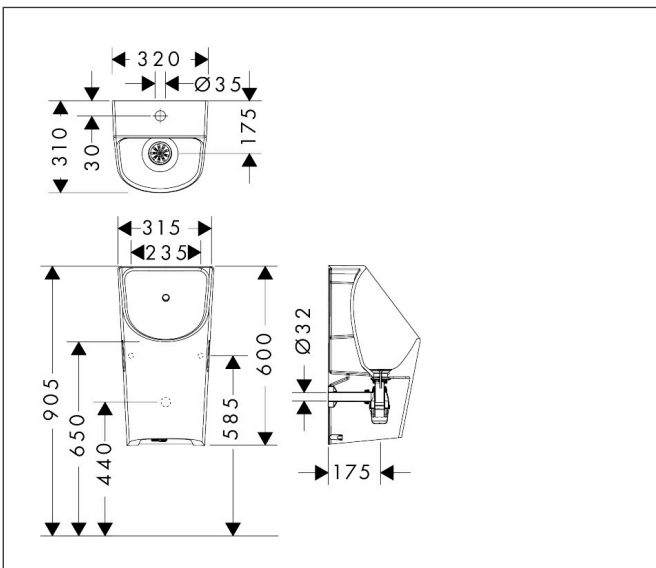

Merk	hansgrohe
Artikelnaam	EluPura Original S urinoir met toevoer van boven en afvoer naar onder/achter, zonder spoelrand, SmartClean
Art.nr.	61175450
Oppervlakte	wit
Netto prijs	334,65 EUR

Product foto

Maat tekeningen

Technologie

Merk	hansgrohe
Artikelnaam	EluPura Original S urinoir met toevoer van boven en afvoer naar onder/achter, zonder spoelrand, SmartClean
Art.nr.	61175450
Oppervlakte	wit
Netto prijs	334,65 EUR

Installatievoorbeelden

i Afmetingen kunnen variëren vanwege keramische toleranties die verband houden met het productieproces.

Merk	hansgrohe
Artikelnaam	EluPura Original S urinoir met toevoer van boven en afvoer naar onder/achter, zonder spoelrand, SmartClean
Art.nr.	61175450
Oppervlakte	wit
Netto prijs	334,65 EUR

Explosietekening voor bouwjaar: >04/24

Merk	hansgrohe
Artikelnaam	EluPura Original S urinoir met toevoer van boven en afvoer naar onder/achter, zonder spoelrand, SmartClean
Art.nr.	61175450
Oppervlakte	wit
Netto prijs	334,65 EUR