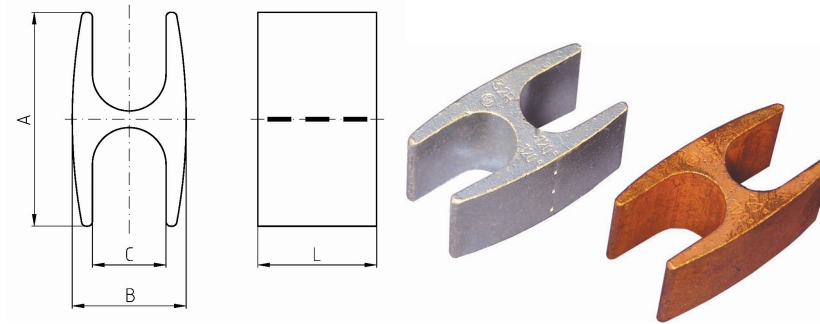

## Datasheet H-aftakklem 95mm<sup>2</sup> /95mm<sup>2</sup>

<b>Artikelnummer</b>	ICD9595H
<b>Artikelnummer blank</b>	ICD9595HBK
<b>Doorsnede Kabel</b>	95 mm <sup>2</sup>
<b>Doorsnede Aftak</b>	95
<b>Materiaal</b>	CU-HCP 99,95% vlgns DIN EN 13600
<b>Afwerking</b>	Galvanisch vertind (niet in de blanke uitvoering)