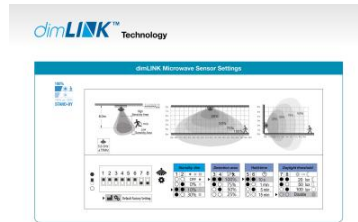

## Specificaties

Product groep	Toebehoren	IK-classificatie	IK10
Spanning	220-230 V	Hoogte	64 mm
Spanning info	AC/DC	Breedte	200 mm
IP-classificatie	IP66	Type dimming	DimLink 30-10-0 MASTER

Bekijk alle informatie op onze website