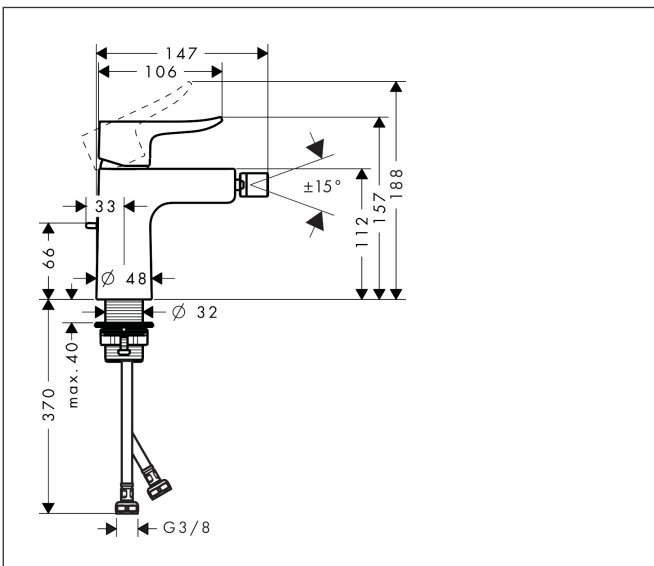

Merk	hansgrohe
Artikelnaam	Metris ééngreeps bidetmengkraan met PopUp trekwaste
Art.nr.	31280000
Oppervlakte	chrom
Netto prijs	352,26 EUR

Product foto

Kenmerken

- ééngreeps bidetmengkraan, afvoergarnituur
- voorsprong uitloop 123 mm
- uitloophoogte: 112 mm
- perlator met kogelgewricht
- straalsoort: laminaire straal
- maximale doorstroomhoeveelheid bij 3 bar: 7,5 l/min
- keramisch kardoes
- temperatuurbegrenzing instelbaar
- pop-up afvoergarnituur G 1 ¼

Maat tekeningen

Straalsoorten

Certificaat

Merk hansgrohe
 Artikelnaam **Metris** ééngreeps bidetmengkraan met PopUp trekwaste
 Art.nr. 31280000
 Oppervlakte chroom
 Netto prijs 352,26 EUR

Stroomschema

Merk	hansgrohe
Artikelnaam	Metris ééngreeps bidetmengkraan met PopUp trekwaste
Art.nr.	31280000
Oppervlakte	chromo
Netto prijs	352,26 EUR

Explosietekening voor bouwjaar: >01/11

Merk	hansgrohe
Artikelnaam	Metris ééngreeps bidetmengkraan met PopUp trekwaste
Art.nr.	31280000
Oppervlakte	chrom
Netto prijs	352,26 EUR

Onderdelen voor bouwjaar: >01/11

Pos	Beschrijving	Art.nr.	Prijs
1	greep	95519000	34,01
2	greepstop	96338000	3,12
3	afdekkap	97406000	17,26
4	moer	97209000	13,21
5	O-Ring 32x2	98193000	3,12
6	kardoes compl.	92730000	54,08
7	borgschroef	95140000	4,99
8	dichting	95008000	8,01
9	kardoesadapter	98750000	10,82
10	O-Ring 30x2	98186000	3,12
11	kogelgewricht	97362000	34,01
12	perlator laminar M16x1 (7 l/min)	97360000	34,01
13	vlakdichting	98749000	4,99
14	schachtbevestigingsset compl. (Ø 32)	13961000	21,22
15	stelring	97548000	3,12
16	aansluitslang 450 mm M8x0,75 G3/8	97206000	26,73
17	O-ring 7x1,5	98422000	3,12
18	trekstang	96657000	10,82
a	afvoergarnituur	94139000	74,26
b	schachtverlenging	13898000	66,87