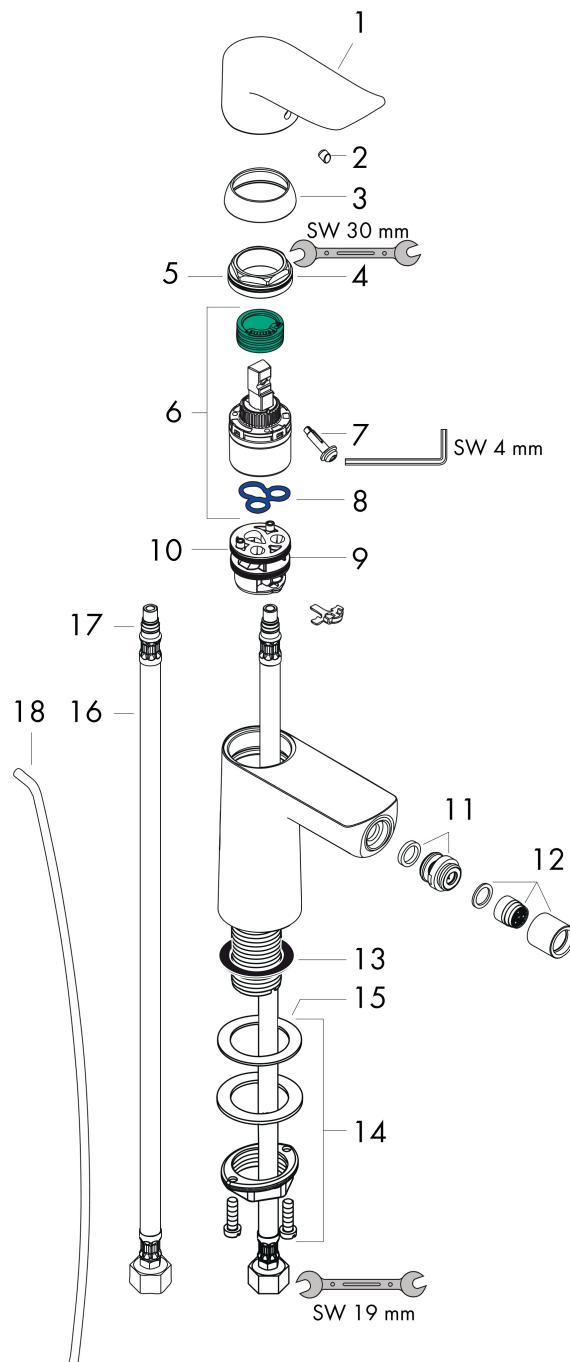

Merk	hansgrohe
Artikelnaam	Metris ééngreeps bidetmengkraan met PopUp trekwaste
Art.nr.	31280000
Oppervlakte	chrom
Netto prijs	352,26 EUR

Product foto

Kenmerken

- ééngreeps bidetmengkraan, afvoergarnituur
- voorsprong uitloop 123 mm
- uitloophoogte: 112 mm
- perlator met kogelgewricht
- straalsoort: laminaire straal
- maximale doorstroomhoeveelheid bij 3 bar: 7,5 l/min
- keramisch kardoes
- temperatuurbegrenzing instelbaar
- pop-up afvoergarnituur G 1 ¼

Maat tekeningen

Straalsoorten

Certificaat

Merk hansgrohe
 Artikelnaam **Metris** ééngreeps bidetmengkraan met PopUp trekwaste
 Art.nr. 31280000
 Oppervlakte chroom
 Netto prijs 352,26 EUR

Stroomschema

Merk	hansgrohe
Artikelnaam	Metris ééngreeps bidetmengkraan met PopUp trekwaste
Art.nr.	31280000
Oppervlakte	chromo
Netto prijs	352,26 EUR

Explosietekening voor bouwjaar: >01/11

Merk	hansgrohe
Artikelnaam	Metris ééngreeps bidetmengkraan met PopUp trekwaste
Art.nr.	31280000
Oppervlakte	chrom
Netto prijs	352,26 EUR

Onderdelen voor bouwjaar: >01/11

Pos	Beschrijving	Art.nr.	Prijs
1	greep	95519000	34,01
2	greepstop	96338000	3,12
3	afdekkap	97406000	17,26
4	moer	97209000	13,21
5	O-Ring 32x2	98193000	3,12
6	kardoes compl.	92730000	54,08
7	borgschroef	95140000	4,99
8	dichting	95008000	8,01
9	kardoesadapter	98750000	10,82
10	O-Ring 30x2	98186000	3,12
11	kogelgewricht	97362000	34,01
12	perlator laminar M16x1 (7 l/min)	97360000	34,01
13	vlakdichting	98749000	4,99
14	schachtbevestigingsset compl. (Ø 32)	13961000	21,22
15	stelring	97548000	3,12
16	aansluitslang 450 mm M8x0,75 G3/8	97206000	26,73
17	O-ring 7x1,5	98422000	3,12
18	trekstang	96657000	10,82
a	afvoergarnituur	94139000	74,26
b	schachtverlenging	13898000	66,87