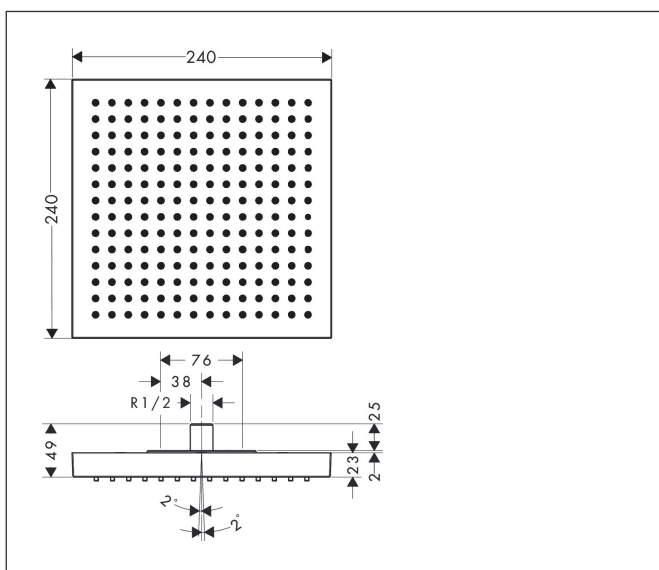

Merk	AXOR
Artikelnaam	<b>AXOR ShowerSolutions</b> hoofdouche opbouw plafond 240/240 1jet
Art.nr.	10924000
Oppervlakte	chrom
Netto prijs	1.327,28 EUR

## Kenmerken

- diameter straalplaat 240 x 240 mm
- RainAir volle zachte regenstraal
- functie van: 10,5 l/min
- maximale doorstroomhoeveelheid bij 3 bar: 12 l/min
- waterdoorstroom uitbreidbaar tot tot 25 l/min
- afdekplaat van metaal
- straalplaat voor reiniging afneembaar

## Maat tekeningen