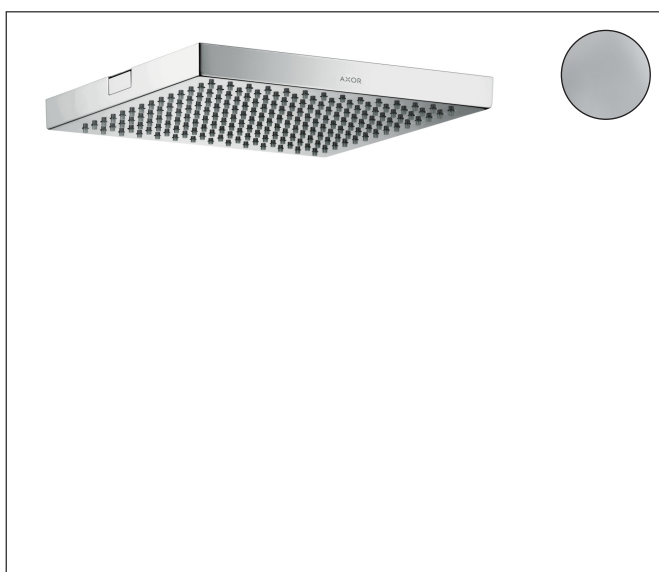

Merk	AXOR
Artikelnaam	<b>AXOR ShowerSolutions</b> hoofdouche opbouw plafond 240/240 1jet
Art.nr.	10924000
Oppervlakte	chrom
Netto prijs	1.327,28 EUR

## Product foto

## Kenmerken

- diameter straalplaat 240 x 240 mm
- RainAir volle zachte regenstraal
- functie van: 10,5 l/min
- maximale doorstroomhoeveelheid bij 3 bar: 12 l/min
- waterdoorstroom uitbreidbaar tot tot 25 l/min
- afdekplaat van metaal
- straalplaat voor reiniging afneembaar

## Certificaat

Merk	AXOR
Artikelnaam	<b>AXOR ShowerSolutions</b> hoofddouche opbouw plafond 240/240 1jet
Art.nr.	10924000
Oppervlakte	chrom
Netto prijs	1.327,28 EUR