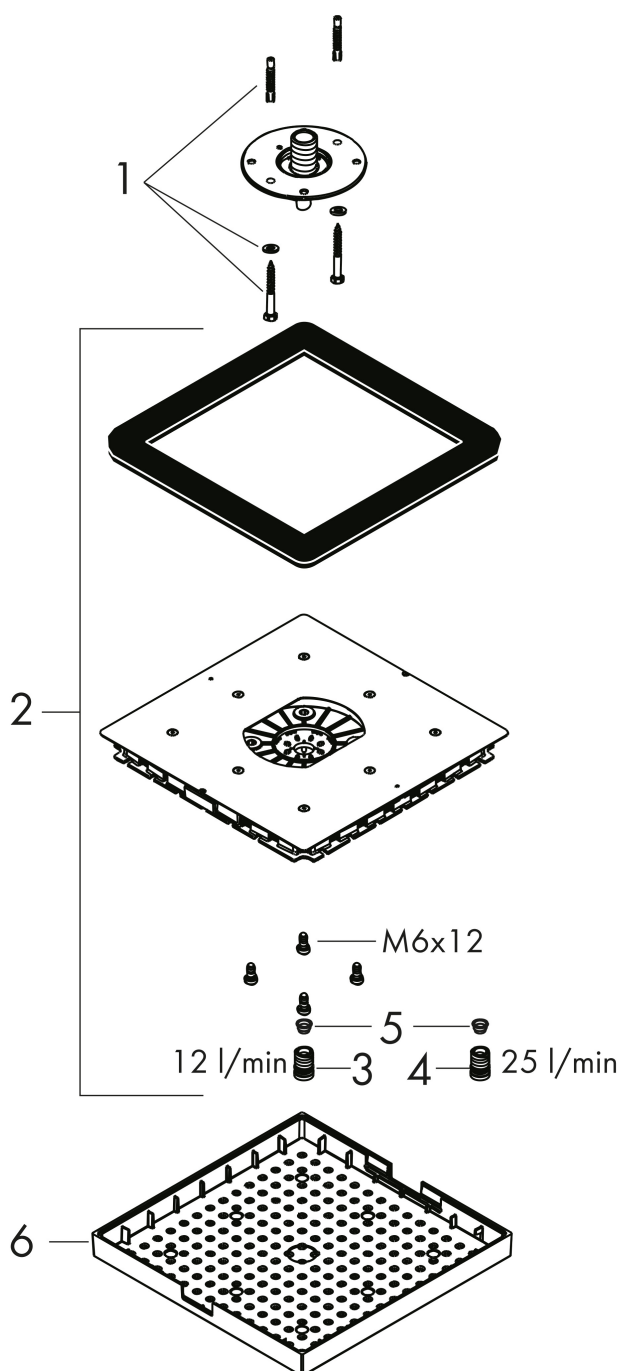

Merk AXOR
Artikelnaam **AXOR ShowerSolutions** hoofddouche opbouw plafond 240/240 1jet
Art.nr. 10924000
Oppervlakte chroom
Netto prijs 1.327,28 EUR

Explosietekening voor bouwjaar: >11/11

Merk AXOR
Artikelnaam **AXOR ShowerSolutions** hoofddouche opbouw plafond 240/240 1jet
Art.nr. 10924000
Oppervlakte chroom
Netto prijs 1.327,28 EUR

Onderdelen voor bouwjaar: >11/11

Pos	Beschrijving	Art.nr.	Prijs
1	bevestigingsmateriaal	96179800	16,60
2	straalschijf compl.	95889000	491,20
3	AIR ventiel	95802000	64,30
4	AIR ventiel	93457000	40,60
5	zeef	97735000	3,00
6	dekorplaat	95890000	365,40