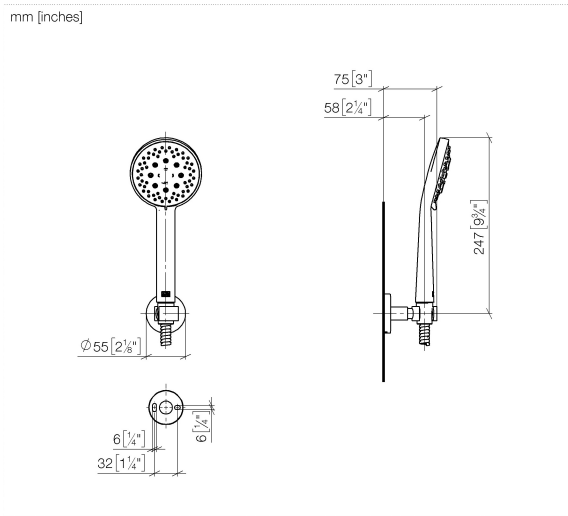

27 815 625 Produktversion ab 01.09.2025

- Brausekopf Ø 100 mm
- Dreifach bzw. fünffach verstellbar: PURIFY RAIN, COMPACT SOFT FLOW, COMPACT AQUAPRESSURE FLOW, Durchfluss max. 15 l/min (bei 3 Bar)
- Funktion ab: 6,8 l/min
- Eigensicher gegen Rückfließen
- mit Antikalk-System
- Metallbrauseschlauch 1250 mm mit integriertem Verdrehschutz

Technische Daten:

- Rosette Ø 55 mm
- Brauseabgang 3/8"

Hinweise:

| | | |
|--|---------------------------------|---------------|
| | Champagne (22kt Gold) | 27 815 625-47 |
| | Chrom | 27 815 625-00 |
| | Platin gebürstet | 27 815 625-06 |
| | Dark Chrome | 27 815 625-19 |
| | Light Gold (PVD) | 27 815 625-26 |
| | Light Gold gebürstet (PVD) | 27 815 625-27 |
| | Messing gebürstet (23kt Gold) | 27 815 625-28 |
| | Schwarz matt | 27 815 625-33 |
| | Gold gebürstet (PVD) | 27 815 625-37 |
| | Dark Brass gebürstet (PVD) | 27 815 625-39 |
| | Bronze gebürstet (PVD) | 27 815 625-42 |
| | Champagne gebürstet (22kt Gold) | 27 815 625-46 |
| | Chrom gebürstet | 27 815 625-93 |
| | Dark Platin gebürstet | 27 815 625-99 |

Empfohlenes Zubehör

UP-Wandwinkel -

- Min. Einbautiefe 90 mm
- Max. Einbautiefe 163 mm

35 085 970 90

Empfohlenes Zubehör

Wandanschlussbogen - Champagne (22kt Gold)

28 450 625-47

27 815 625 Produktversion ab 01.09.2025

Durchflussdiagramm

Ersatzteilstückliste

| Nr. | Artikelnummer | Benennung | Verbaumenge | Lieferzeit |
|-----|--------------------|--|-------------|------------|
| 2 | 90 30 02 072 00-47 | Metall-Brauseschlauch 1/2" x 3/8" x 1250 mm - Champagne (22kt Gold) | 1,00 | 30 |
| 3 | 90 30 30 516 00 90 | Befestigungssatz - | 1,00 | 2 |
| 6 | 90 18 40 035 00 90 | Hülse - | 1,00 | 2 |
| 4 | 90 28 05 062 50-47 | Brausehalter auf Rosette rund inkl. Befestigungssatz - Champagne (22kt Gold) | 1,00 | 30 |
| 1 | 90 12 11 173 00-47 | Handbrause 15 l/min. - Champagne (22kt Gold) | 1,00 | 30 |
| 5 | 90 14 10 032 00 90 | O-Ring 18,1 x 1,6 mm - | 1,00 | 2 |