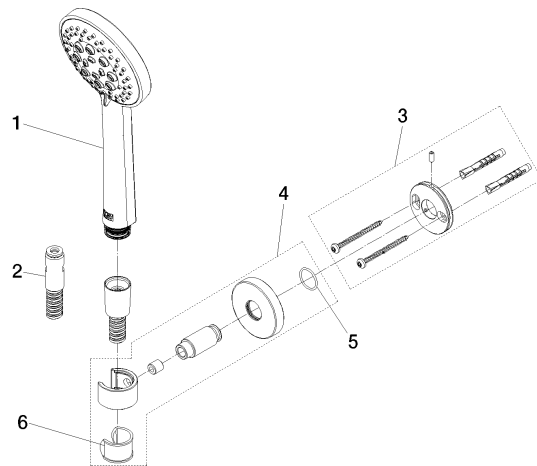

27 815 625 Produktversion ab 01.09.2025

- Brausekopf Ø 100 mm
- Dreifach bzw. fünffach verstellbar: PURIFY RAIN, COMPACT SOFT FLOW, COMPACT AQUAPRESSURE FLOW, Durchfluss max. 15 l/min (bei 3 Bar)
- Funktion ab: 6,8 l/min
- Eigensicher gegen Rückfließen
- mit Antikalk-System
- Metallbrauseschlauch 1250 mm mit integriertem Verdrehschutz

Technische Daten:

- Rosette Ø 55 mm
- Brauseabgang 3/8"

Hinweise:

| | | |
|--|---------------------------------|---------------|
| | Champagne (22kt Gold) | 27 815 625-47 |
| | Chrom | 27 815 625-00 |
| | Platin gebürstet | 27 815 625-06 |
| | Dark Chrome | 27 815 625-19 |
| | Light Gold (PVD) | 27 815 625-26 |
| | Light Gold gebürstet (PVD) | 27 815 625-27 |
| | Messing gebürstet (23kt Gold) | 27 815 625-28 |
| | Schwarz matt | 27 815 625-33 |
| | Gold gebürstet (PVD) | 27 815 625-37 |
| | Dark Brass gebürstet (PVD) | 27 815 625-39 |
| | Bronze gebürstet (PVD) | 27 815 625-42 |
| | Champagne gebürstet (22kt Gold) | 27 815 625-46 |
| | Chrom gebürstet | 27 815 625-93 |
| | Dark Platin gebürstet | 27 815 625-99 |

Empfohlenes Zubehör

UP-Wandwinkel -

- Min. Einbautiefe 90 mm
- Max. Einbautiefe 163 mm

35 085 970 90

Empfohlenes Zubehör

Wandanschlussbogen - Champagne (22kt Gold)

28 450 625-47

27 815 625 Produktversion ab 01.09.2025

Durchflussdiagramm

Ersatzteilstückliste

| Nr. | Artikelnummer | Benennung | Verbaumenge | Lieferzeit |
|-----|--------------------|--|-------------|------------|
| 2 | 90 30 02 072 00-47 | Metall-Brauseschlauch 1/2" x 3/8" x 1250 mm - Champagne (22kt Gold) | 1,00 | 30 |
| 3 | 90 30 30 516 00 90 | Befestigungssatz - | 1,00 | 2 |
| 6 | 90 18 40 035 00 90 | Hülse - | 1,00 | 2 |
| 4 | 90 28 05 062 50-47 | Brausehalter auf Rosette rund inkl. Befestigungssatz - Champagne (22kt Gold) | 1,00 | 30 |
| 1 | 90 12 11 173 00-47 | Handbrause 15 l/min. - Champagne (22kt Gold) | 1,00 | 30 |
| 5 | 90 14 10 032 00 90 | O-Ring 18,1 x 1,6 mm - | 1,00 | 2 |