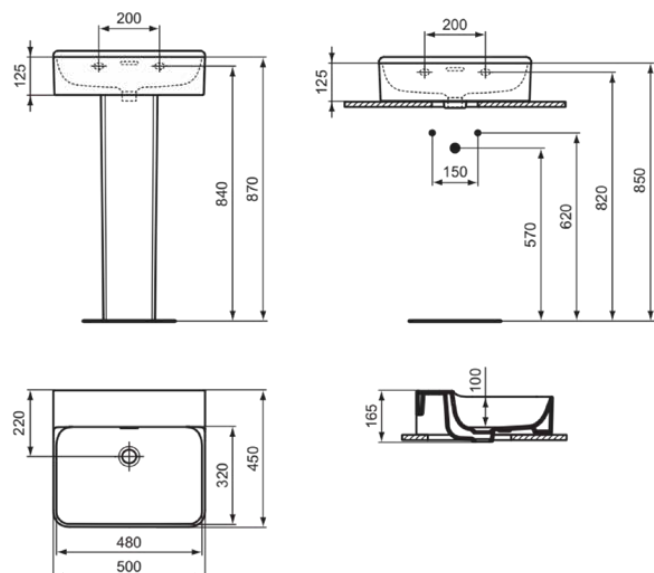

CONCA

T3784MA

CONCA | Wastafel 500x450x165 mm in wit afwerking, zonder kraangat, met overloop | IdealPlus

Afbeelding & technische tekening

Algemene informatie

Productcategorie:	Wastafels
Producttype:	Wastafel
Merk:	Ideal Standard
Collectie:	CONCA
Ontwerper:	Palomba Serafini Associati
Colour:	MA - Wit
Afwerking van het oppervlak:	glanzend
Hoogte (mm):	165
Breedte (mm):	500
Lengte / sprong (mm):	450
Nettogewicht (kg):	14.00
EAN-code:	8014140468721

Kenmerken

IdealPlus

Downloads

- [EPD](#)

Productnormen & certificeringen

Normen:	EN 14688
Prestatieverklaring classificatie (DoP):	CL 25

Product specificaties

Kleurcode:	MA
Kleuromschrijving:	wit
IdealPlus technologie:	Ja
Model voor mindervaliden:	Nee
Met kettingoog:	Nee
Materiaal:	Keramisch
Materiaalkwaliteit:	Fine Fireclay
Aantal kraangaten per gebruiksplaats:	0
Aantal gebruiksplaatsen:	1
Overloop zichtbaar:	Ja
PVD technologie:	Nee
Afzetplateau:	Achterkant
Afwerking van het oppervlak:	glanzend
Type overloop:	Gleuf
Met rugwand:	Nee
Met afvoerplug:	Nee
Met overloop:	Ja

CONCA

T3784MA

CONCA | Wastafel 500x450x165 mm in wit afwerking, zonder kraangat, met overloop | IdealPlus

Product specificaties

Met sifon:	Nee
Inclusief bevestigingsmateriaal:	Nee
Bevestigingswijze:	Wand
Aanbevolen zaagmal:	TT0299724