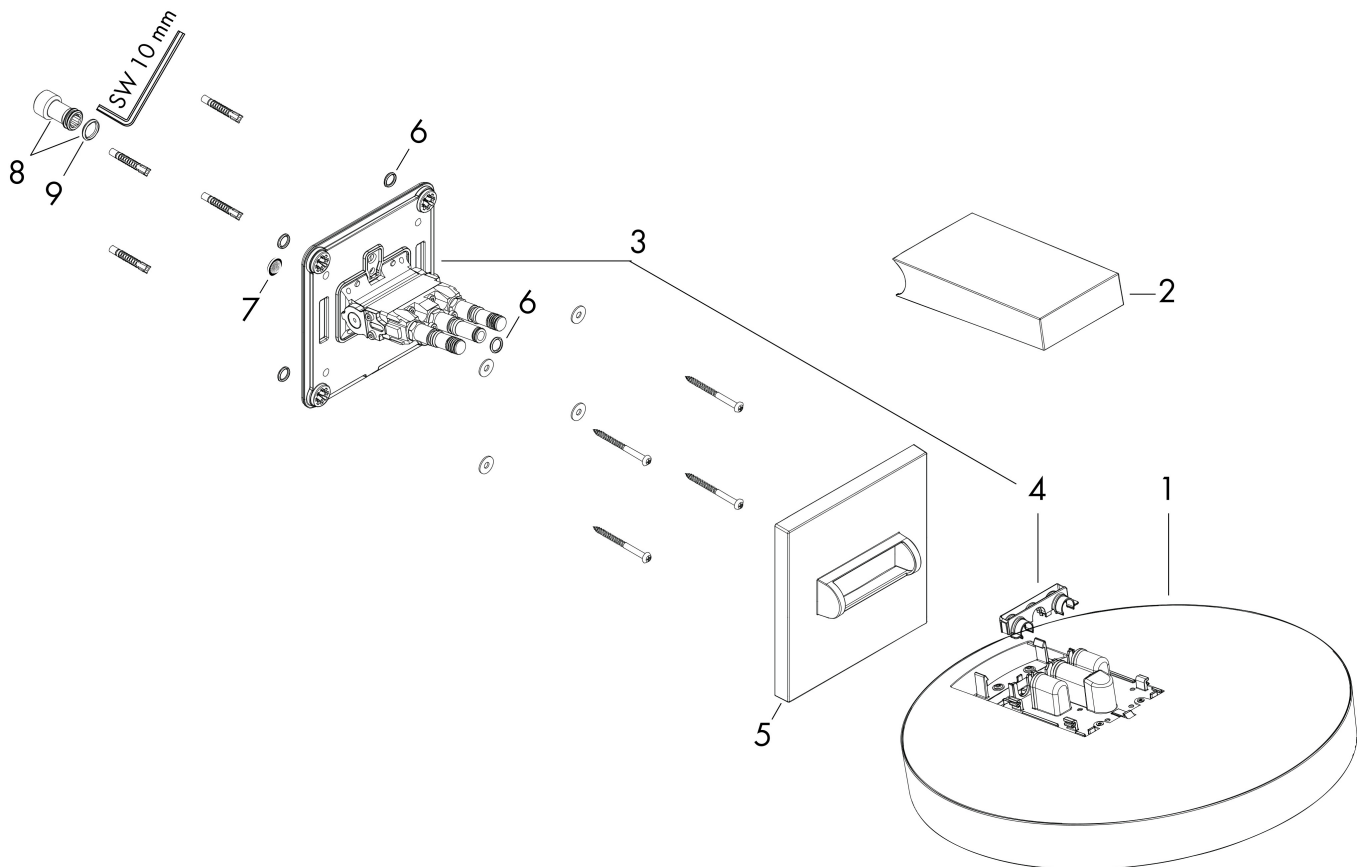

Merk hansgrohe
 Artikelnaam **Rainfinity** PowderRain hoofddouche 360 1jet met douche-arm
 Art.nr. 26230700
 Oppervlakte Mat wit
 Netto prijs 1.395,69 EUR

Product foto

Kenmerken

- bestaat uit: hoofddouche, wandaansluiting
- diameter straalplaat 360 mm
- PowderRain
- doorstroomhoeveelheid PowderRain-straal bij 3 bar: 21 l/min
- functie van: 16,5 l/min
- maximale doorstroomhoeveelheid bij 3 bar: 21 l/min
- voorsprong: 381 mm
- middelste straalshijf: 205 mm
- frame: metaal
- afdekplaat van aluminium
- oppervlak straalplaat: grafiet
- plafonddouche afneembaar voor reiniging
- douchekep is verticaal verstelbaar tussen 10-30°

reddot award 2019
best of the best

Installatievoorbeelden

i Afmetingen kunnen variëren vanwege keramische toleranties die verband houden met het productieproces.

Merk hansgrohe
Artikelnaam **Rainfinity** PowderRain hoofddouche 360 1jet met douche-arm
Art.nr. 26230700
Oppervlakte Mat wit
Netto prijs 1.395,69 EUR

Explosietekening voor bouwjaar: >07/19

Merk hansgrohe
 Artikelnaam **Rainfinity** PowderRain hoofddouche 360 1jet met douche-arm
 Art.nr. 26230700
 Oppervlakte Mat wit
 Netto prijs 1.395,69 EUR

Onderdelen voor bouwjaar: >07/19