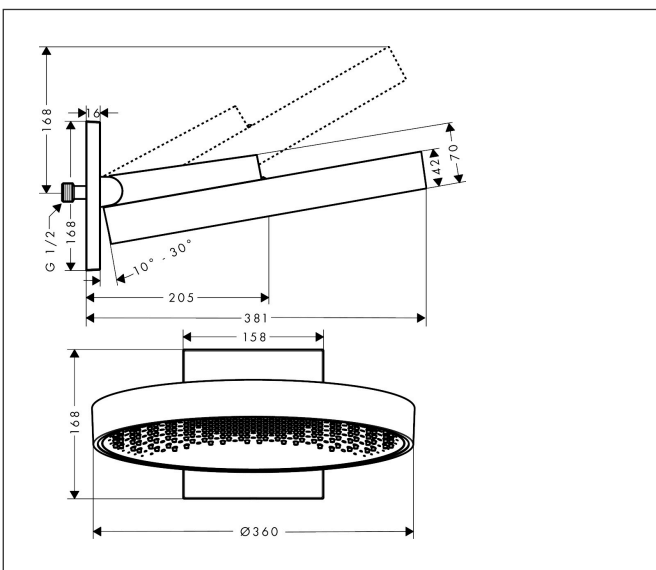

Merk hansgrohe
 Artikelnaam **Rainfinity** PowderRain hoofddouche 360 1jet met douche-arm
 Art.nr. 26230700
 Oppervlakte Mat wit
 Netto prijs 1.395,69 EUR

Product foto

Kenmerken

- bestaat uit: hoofddouche, wandaansluiting
- diameter straalplaat 360 mm
- PowderRain
- doorstroomhoeveelheid PowderRain-straal bij 3 bar: 21 l/min
- functie van: 16,5 l/min
- maximale doorstroomhoeveelheid bij 3 bar: 21 l/min
- voorsprong: 381 mm
- middelste straalshijf: 205 mm
- frame: metaal
- afdekplaat van aluminium
- oppervlak straalplaat: grafiet
- plafonddouche afneembaar voor reiniging
- douchekep is verticaal verstelbaar tussen 10-30°

Maat tekeningen

Technologie

Straalsoorten

Merk hansgrohe
 Artikelnaam **Rainfinity** PowderRain hoofddouche 360 1jet met douche-arm
 Art.nr. 26230700
 Oppervlakte Mat wit
 Netto prijs 1.395,69 EUR

Stroomschema

De verbruikswaarden werden in overeenstemming met de praktijk met de bijbehorende armaturen (thermostaat/mengkraan/inbouwventiel) gemeten.

Merk hansgrohe
Artikelnaam **Rainfinity** PowderRain hoofddouche 360 1jet met douche-arm
Art.nr. 26230700
Oppervlakte Mat wit
Netto prijs 1.395,69 EUR

Explosietekening voor bouwjaar: >07/19

Merk hansgrohe
 Artikelnaam **Rainfinity** PowderRain hoofddouche 360 1jet met douche-arm
 Art.nr. 26230700
 Oppervlakte Mat wit
 Netto prijs 1.395,69 EUR

Onderdelen voor bouwjaar: >07/19