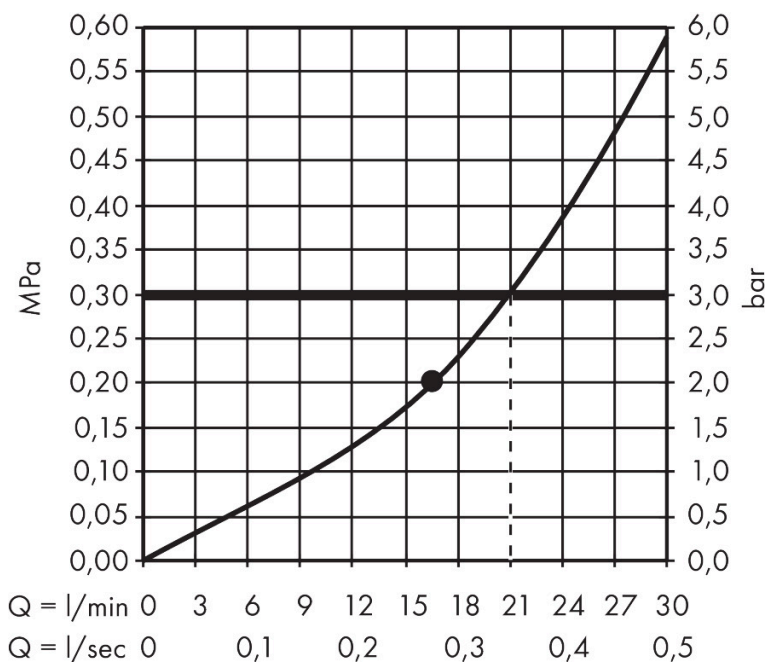

Merk hansgrohe
 Artikelnaam **Rainfinity** PowderRain hoofddouche 360 1jet met douche-arm
 Art.nr. 26230700
 Oppervlakte Mat wit
 Netto prijs 1.395,69 EUR

Product foto

Kenmerken

- bestaat uit: hoofddouche, wandaansluiting
- diameter straalplaat 360 mm
- PowderRain
- doorstroomhoeveelheid PowderRain-straal bij 3 bar: 21 l/min
- functie van: 16,5 l/min
- maximale doorstroomhoeveelheid bij 3 bar: 21 l/min
- voorsprong: 381 mm
- middelste straalshijf: 205 mm
- frame: metaal
- afdekplaat van aluminium
- oppervlak straalplaat: grafiet
- plafonddouche afneembaar voor reiniging
- douchekep is verticaal verstelbaar tussen 10-30°

Maat tekeningen

Technologie

Straalsoorten

Merk hansgrohe
 Artikelnaam **Rainfinity** PowderRain hoofddouche 360 1jet met douche-arm
 Art.nr. 26230700
 Oppervlakte Mat wit
 Netto prijs 1.395,69 EUR

Stroomschema

De verbruikswaarden werden in overeenstemming met de praktijk met de bijbehorende armaturen (thermostaat/mengkraan/inbouwventiel) gemeten.

Merk hansgrohe
Artikelnaam **Rainfinity** PowderRain hoofddouche 360 1jet met douche-arm
Art.nr. 26230700
Oppervlakte Mat wit
Netto prijs 1.395,69 EUR