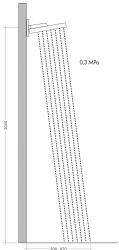

Merk hansgrohe
 Artikelnaam **Rainfinity** PowderRain hoofddouche 360 1jet met douche-arm
 Art.nr. 26230700
 Oppervlakte Mat wit
 Netto prijs 1.395,69 EUR

Product foto

Kenmerken

- bestaat uit: hoofddouche, wandaansluiting
- diameter straalplaat 360 mm
- PowderRain
- doorstroomhoeveelheid PowderRain-straal bij 3 bar: 21 l/min
- functie van: 16,5 l/min
- maximale doorstroomhoeveelheid bij 3 bar: 21 l/min
- voorsprong: 381 mm
- middelste straalshijf: 205 mm
- frame: metaal
- afdekplaat van aluminium
- oppervlak straalplaat: grafiet
- plafonddouche afneembaar voor reiniging
- douchekep is verticaal verstelbaar tussen 10-30°

Maat tekeningen

Technologie

Straalsoorten

Merk hansgrohe
 Artikelnaam **Rainfinity** PowderRain hoofddouche 360 1jet met douche-arm
 Art.nr. 26230700
 Oppervlakte Mat wit
 Netto prijs 1.395,69 EUR

Stroomschema

De verbruikswaarden werden in overeenstemming met de praktijk met de bijbehorende armaturen (thermostaat/mengkraan/inbouwventiel) gemeten.

Merk hansgrohe
Artikelnaam **Rainfinity** PowderRain hoofddouche 360 1jet met douche-arm
Art.nr. 26230700
Oppervlakte Mat wit
Netto prijs 1.395,69 EUR

reddot award 2019
best of the best

Installatievoorbeelden

i Afmetingen kunnen variëren vanwege keramische toleranties die verband houden met het productieproces.

Merk hansgrohe
Artikelnaam **Rainfinity** PowderRain hoofddouche 360 1jet met douche-arm
Art.nr. 26230700
Oppervlakte Mat wit
Netto prijs 1.395,69 EUR