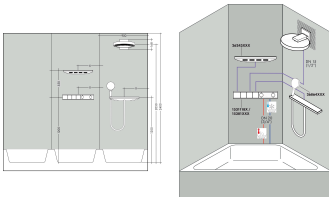

Merk hansgrohe
Artikelnaam **Rainfinity** PowderRain hoofddouche 360 1jet met douche-arm
Art.nr. 26230700
Oppervlakte Mat wit
Netto prijs 1.395,69 EUR

reddot award 2019
best of the best

Installatievoorbeelden

i Afmetingen kunnen variëren vanwege keramische toleranties die verband houden met het productieproces.