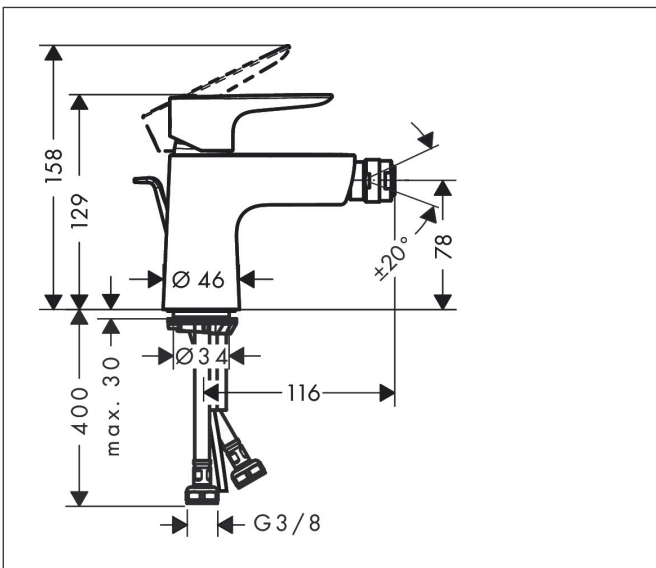

Merk hansgrohe
 Artikelnaam **Talis E** ééngreeps bidetmengkraan met PopUp trekwaste
 Art.nr. 71720340
 Oppervlakte Brushed Black Chrome
 Netto prijs 288,02 EUR

Product foto

Kenmerken

- ééngreeps bidetmengkraan, afvoergarnituur
- voorsprong uitloop 116 mm
- uitloophoogte: 78 mm
- perlator met kogelgewricht
- straalsoort: normale straal
- maximale doorstroomhoeveelheid bij 3 bar: 5 l/min
- keramisch kardoes
- temperatuurbegrenzing instelbaar
- EU taxonomie: max 6l/min - draagt substantieel bij aan duurzaamheid

Maat tekeningen

Technologie

Straalsoorten

Merk hansgrohe
 Artikelnaam **Talis E** ééngreeps bidetmengkraan met PopUp trekwaste
 Art.nr. 71720340
 Oppervlakte Brushed Black Chrome
 Netto prijs 288,02 EUR

Stroomschema

Merk	hansgrohe
Artikelnaam	Talis E ééngreeps bidetmengkraan met PopUp trekwaste
Art.nr.	71720340
Oppervlakte	Brushed Black Chrome
Netto prijs	288,02 EUR

Explosietekening voor bouwjaar: >07/19

Merk	hansgrohe
Artikelnaam	Talis E ééngreeps bidetmengkraan met PopUp trekwaste
Art.nr.	71720340
Oppervlakte	Brushed Black Chrome
Netto prijs	288,02 EUR

Onderdelen voor bouwjaar: >07/19

Pos	Beschrijving	Art.nr.	Prijs
1	greep	92687340	63,34
2	greepstop	95704000	3,12
3	afdekkap	92625340	40,14
4	moer	92689000	21,22
5	O-ring 25x1,5	98146000	4,99
6	O-ring 27x1,5	92527000	8,01
7	kardoes compl.	97685000	54,08
8	dichting	98865000	26,73
9	kardoesadapter	98866000	26,73
10	O-ring 23x2	98398000	3,12
11	kogelgewricht	96050340	51,00
12	perlator M24x1 (5 l/min)	13185340	25,90
13	schroef M8 x 68	97736000	4,99
14	dichting Ø 42	98722000	4,99
15	schachtbevestigingsset compl.	96016000	26,73
16	aansluitslang 450 mm M8x0,75 G3/8	97206000	26,73
17	O-ring 7x1,5	98422000	3,12
18	trekstang	96657000	10,82
a	afvoergarnituur	94139340	142,79