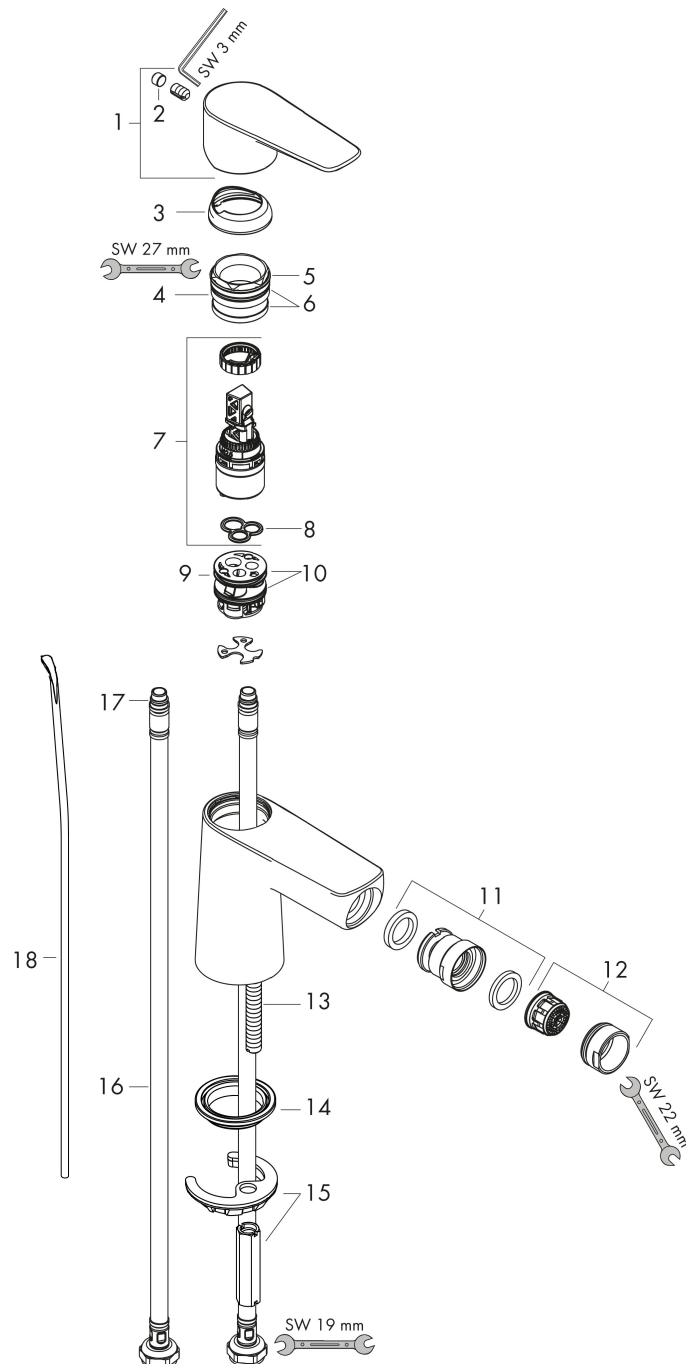

Merk hansgrohe
 Artikelnaam **Talis E** ééngreeps bidetmengkraan met PopUp trekwaste
 Art.nr. 71720340
 Oppervlakte Brushed Black Chrome
 Netto prijs 288,02 EUR

Product foto

Kenmerken

- ééngreeps bidetmengkraan, afvoergarnituur
- voorsprong uitloop 116 mm
- uitloophoogte: 78 mm
- perlator met kogelgewricht
- straalsoort: normale straal
- maximale doorstroomhoeveelheid bij 3 bar: 5 l/min
- keramisch kardoes
- temperatuurbegrenzing instelbaar
- EU taxonomie: max 6l/min - draagt substantieel bij aan duurzaamheid

Maat tekeningen

Technologie

Straalsoorten

Merk hansgrohe
 Artikelnaam **Talis E** ééngreeps bidetmengkraan met PopUp trekwaste
 Art.nr. 71720340
 Oppervlakte Brushed Black Chrome
 Netto prijs 288,02 EUR

Stroomschema

Merk	hansgrohe
Artikelnaam	Talis E ééngreeps bidetmengkraan met PopUp trekwaste
Art.nr.	71720340
Oppervlakte	Brushed Black Chrome
Netto prijs	288,02 EUR

Explosietekening voor bouwjaar: >07/19

Merk	hansgrohe
Artikelnaam	Talis E ééngreeps bidetmengkraan met PopUp trekwaste
Art.nr.	71720340
Oppervlakte	Brushed Black Chrome
Netto prijs	288,02 EUR

Onderdelen voor bouwjaar: >07/19

Pos	Beschrijving	Art.nr.	Prijs
1	greep	92687340	63,34
2	greepstop	95704000	3,12
3	afdekkap	92625340	40,14
4	moer	92689000	21,22
5	O-ring 25x1,5	98146000	4,99
6	O-ring 27x1,5	92527000	8,01
7	kardoes compl.	97685000	54,08
8	dichting	98865000	26,73
9	kardoesadapter	98866000	26,73
10	O-ring 23x2	98398000	3,12
11	kogelgewricht	96050340	51,00
12	perlator M24x1 (5 l/min)	13185340	25,90
13	schroef M8 x 68	97736000	4,99
14	dichting Ø 42	98722000	4,99
15	schachtbevestigingsset compl.	96016000	26,73
16	aansluitslang 450 mm M8x0,75 G3/8	97206000	26,73
17	O-ring 7x1,5	98422000	3,12
18	trekstang	96657000	10,82
a	afvoergarnituur	94139340	142,79