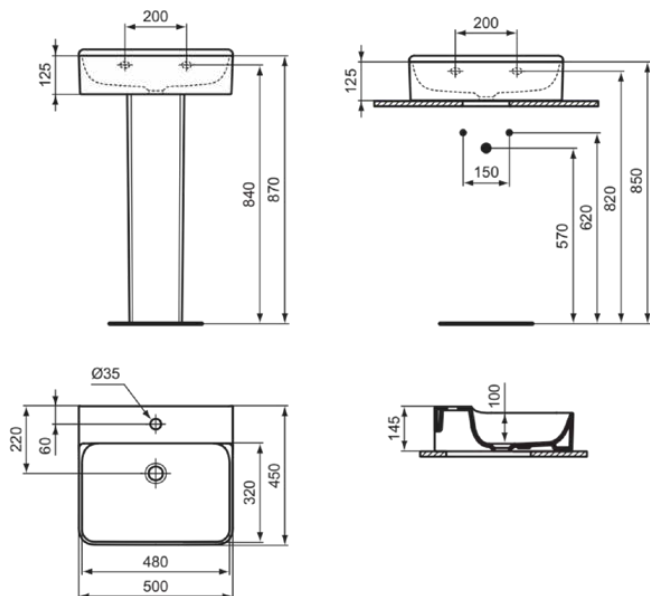

CONCA

T3785MA

CONCA | Wastafel 500x450x145 mm in wit afwerking, 1 met kraangat, zonder overloop | IdealPlus

Afbeelding & technische tekening

Algemene informatie

Productcategorie:	Wastafels
Producttype:	Wastafel
Merk:	Ideal Standard
Collectie:	CONCA
Ontwerper:	Palomba Serafini Associati
Colour:	MA - Wit
Afwerking van het oppervlak:	glanzend
Hoogte (mm):	145
Breedte (mm):	500
Lengte / sprong (mm):	450
Nettogewicht (kg):	14.00
EAN-code:	8014140468738

Kenmerken

IdealPlus

Downloads

- EPD

Productnormen & certificeringen

Normen:	EN 14688
Prestatieverklaring classificatie (DoP):	CL 00

Product specificaties

Kleurcode:	MA
Kleuromschrijving:	wit
IdealPlus technologie:	Ja
Model voor mindervaliden:	Nee
Met kettingoog:	Nee
Materiaal:	Keramisch
Materiaalkwaliteit:	Fine Fireclay
Aantal kraangaten per gebruiksplaats:	1
Aantal gebruiksplaatsen:	1
Overloop zichtbaar:	Ja
PVD technologie:	Nee
Afzetplateau:	Achterkant
Afwerking van het oppervlak:	glanzend
Positie kraangat:	Midden
Met rugwand:	Nee
Met afvoerplug:	Nee
Met overloop:	Nee

CONCA

T3785MA

CONCA | Wastafel 500x450x145 mm in wit afwerking, 1 met kraangat, zonder overloop | IdealPlus

Product specificaties

Met sifon:	Nee
Bevestigingswijze:	Wand

Uw lokale contact:

België • Belgique

Ideal Standard Produktions-GmbH
Corporate Village - Frame 21 Building
Da Vincilaan 2
B-1935 Zaventem
☎ +32 2 325 66 00
☎ +32 2 325 66 01
🌐 www.idealstandard.be