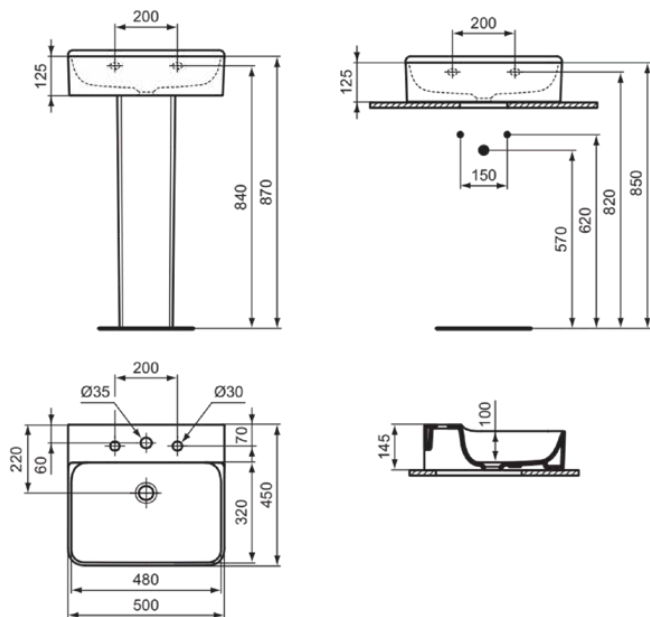

CONCA

T378601

CONCA | Wastafel 500x450x145 mm in glanzend wit afwerking, 3 met kraangaten, zonder overloop

Afbeelding & technische tekening

Algemene informatie

Productcategorie:	Wastafels
Producttype:	Wastafel
Merk:	Ideal Standard
Collectie:	CONCA
Ontwerper:	Palomba Serafini Associati
Colour:	01 - Glanzend Wit
Afwerking van het oppervlak:	glanzend
Hoogte (mm):	145
Breedte (mm):	500
Lengte / sprong (mm):	450
Nettogewicht (kg):	14.00
EAN-code:	8014140458029

Productnormen & certificeringen

Normen:	EN 14688
Prestatieverklaring classificatie (DoP):	CL 00

Product specificaties

Kleurcode:	01
Kleuomschrijving:	glanzend wit
Model voor mindervaliden:	Nee
Met kettingoog:	Nee
Materiaal:	Keramisch
Materiaalkwaliteit:	Fine Fireclay
Aantal kraangaten per gebruiksplaats:	3
Aantal gebruiksplaatsen:	1
Overloop zichtbaar:	Nee
PVD technologie:	Nee
Afzetplateau:	Achterkant
Afwerking van het oppervlak:	glanzend
Positie kraangat:	Links / Rechts / Midden
Met rugwand:	Nee
Met afvoerplug:	Nee
Met overloop:	Nee
Met sifon:	Nee
Inclusief bevestigingsmateriaal:	Nee
Bevestigingswijze:	Wand
Aanbevolen zaagmal:	TT0299724