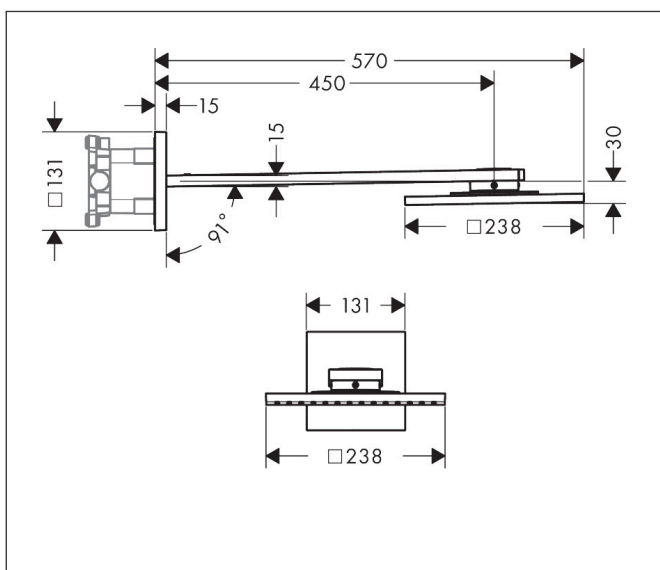

Merk AXOR
 Artikelnaam **AXOR ShowerSolutions** hoofddouche 250/250 2jet met douche-arm
 Art.nr. 35310000
 Oppervlakte chroom
 Netto prijs 1.698,40 EUR

reddot winner 2020

reddot winner 2021

Product foto

Kenmerken

- bestaat uit: hoofddouche, douche-arm
- diameter straalplaat 250 x 250 mm
- PowderRain, Intense PowderRain
- doorstroomhoeveelheid PowderRain-straal bij 3 bar: 19 l/min
- doorstroomhoeveelheid Intense PowderRain bij 3 bar: 15,1 l/min
- functie van: 9,8 l/min
- maximale doorstroomhoeveelheid bij 3 bar: 19 l/min
- Select drukknop op de thermostaat
- dynamische straalnoppen komen pas tevoorschijn bij gebruik
- afdekplaat van metaal
- plafonddouche afneembaar voor reiniging
- ServiceCard met zeef kan zonder gereedschap worden verwijderd voor reiniging
- lengte douche-arm: 450 mm
- aansluiting: inbouwdeel

Maat tekeningen

Technologie

Straalsoorten

Merk	AXOR
Artikelnaam	AXOR ShowerSolutions hoofddouche 250/250 2jet met douche-arm
Art.nr.	35310000
Oppervlakte	chrom
Netto prijs	1.698,40 EUR

Benodigde onderdelen