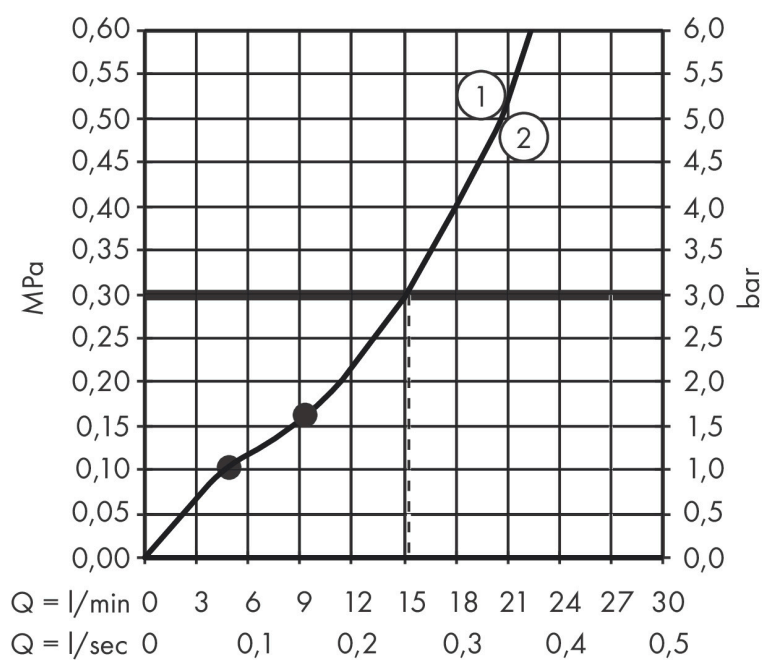

Merk AXOR
Artikelnaam **AXOR ShowerSolutions** hoofddouche 250/250 2jet met douche-arm
Art.nr. 35310000
Oppervlakte chroom
Netto prijs 1.698,40 EUR

Stroomschema

De verbruikswaarden werden in overeenstemming met de praktijk met de bijbehorende armaturen (thermostaat/mengkraan/inbouwventiel) gemeten.