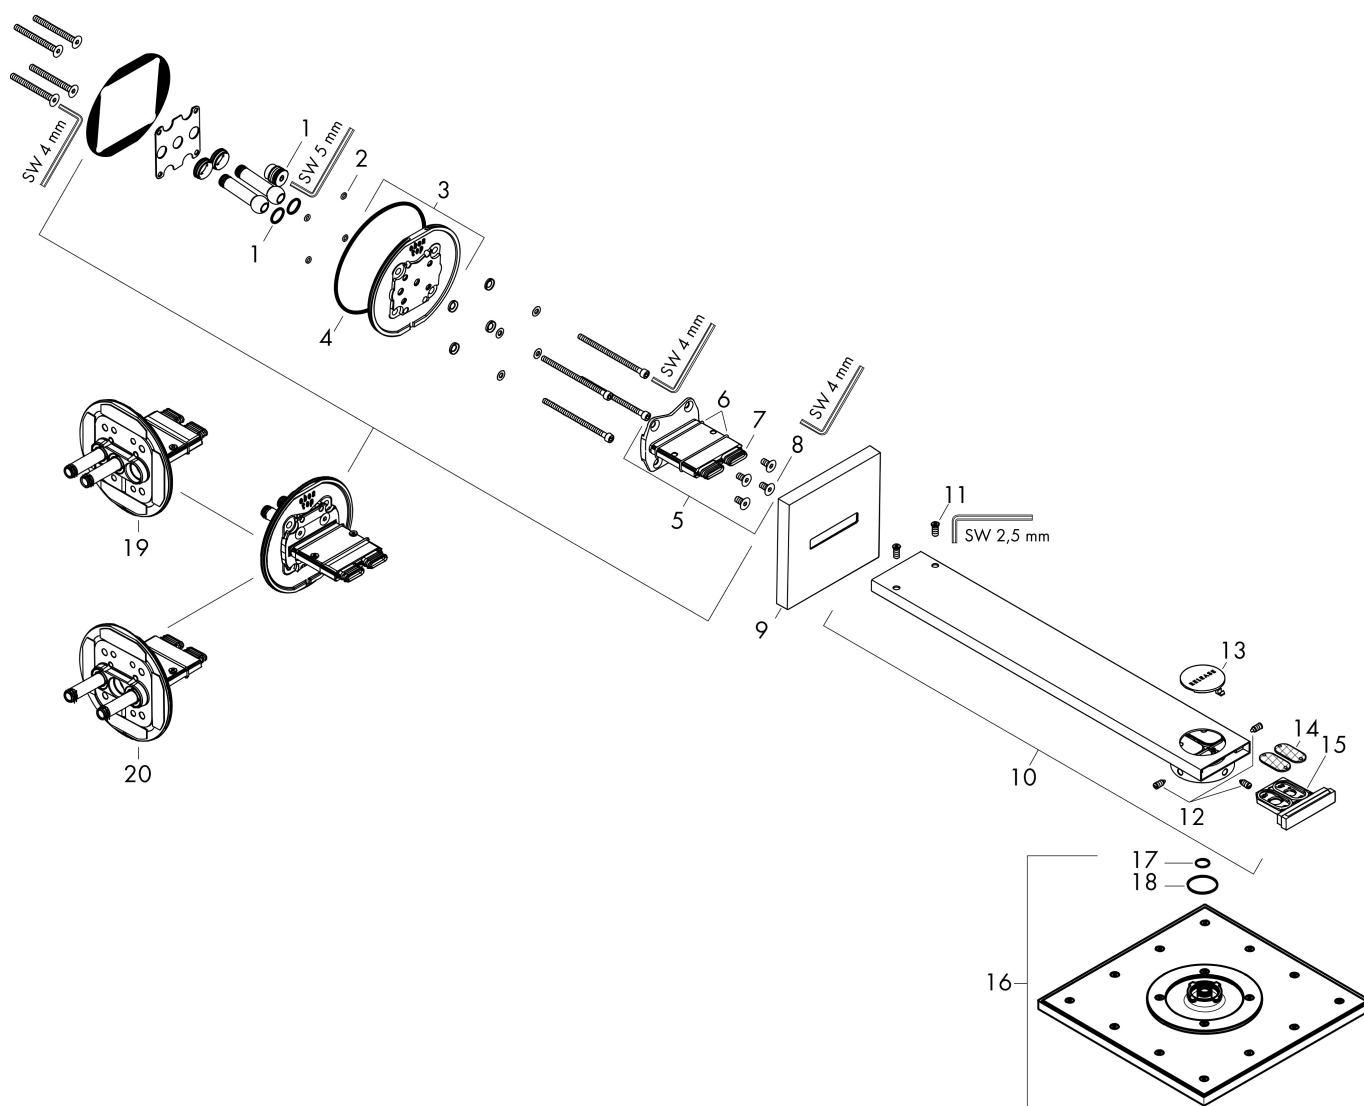

Merk AXOR
Artikelnaam **AXOR ShowerSolutions** hoofddouche 250/250 2jet met douche-arm
Art.nr. 35310000
Oppervlakte chroom
Netto prijs 1.698,40 EUR

Explosietekening voor bouwjaar: >01/19

Merk AXOR
Artikelnaam **AXOR ShowerSolutions** hoofddouche 250/250 2jet met douche-arm
Art.nr. 35310000
Oppervlakte chroom
Netto prijs 1.698,40 EUR

Onderdelen voor bouwjaar: >01/19

Pos	Beschrijving	Art.nr.	Prijs
1	O-ring 14x2	98129000	3,00
2	O-ring 4x1,5	93463000	3,00
3	muurflans	93462000	113,70
4	O-ring 120x2,5	93399000	4,80
5	adapter voor hoofddouche	93456000	147,60
6	O-Ring 30x2	98186000	3,00
7	O-Ring 14x1,5	98201000	3,00
8	schroef	92137000	4,80
9	rozet	93400000	78,40
10	douche-arm	93404000	491,20
11	schroef	93431000	7,70
12	drukschakelaar	93401000	16,60
13	schroef-set	93454000	52,00
14	zeef	93402000	10,40
15	service eenheid	93403000	78,40
16	Hoofddouche	93460000	994,20
17	O-Ring 28x2	98194000	3,00
18	O-ring 12x1,5	98430000	3,00
19	ombouwset	93795000	300,40
20	ombouwset	93794000	300,40
a	Inbouwdelen	35361180	400,84