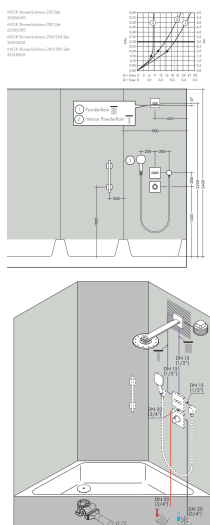

- bestaat uit: hoofddouche, douche-arm
- diameter straalplaat 250 x 250 mm
- PowderRain, Intense PowderRain
- doorstroomhoeveelheid PowderRain-straal bij 3 bar: 19 l/min
- doorstroomhoeveelheid Intense PowderRain bij 3 bar: 15,1 l/min
- functie van: 9,8 l/min
- maximale doorstroomhoeveelheid bij 3 bar: 19 l/min
- Select drukknop op de thermostaat
- dynamische straalnoppen komen pas tevoorschijn bij gebruik
- afdekplaat van metaal
- plafonddouche afneembaar voor reiniging
- ServiceCard met zeef kan zonder gereedschap worden verwijderd voor reiniging
- lengte douche-arm: 450 mm
- aansluiting: inbouwdeel

Stroomschema

De verbruikswaarden werden in overeenstemming met de praktijk met de bijbehorende armaturen (thermostaat/mengkraan/inbouwventiel) gemeten.

Merk AXOR
Artikelnaam **AXOR ShowerSolutions** hoofddouche 250/250 2jet met douche-arm
Art.nr. 35310000
Oppervlakte chroom
Netto prijs 1.698,40 EUR

reddot winner 2020

reddot winner 2021

Installatievoorbeelden

i Afmetingen kunnen variëren vanwege keramische toleranties die verband houden met het productieproces.

Merk AXOR
Artikelnaam **AXOR ShowerSolutions** hoofddouche 250/250 2jet met douche-arm
Art.nr. 35310000
Oppervlakte chroom
Netto prijs 1.698,40 EUR

Pos	Beschrijving	Art.nr.	Prijs
1	O-ring 14x2	98129000	3,00
2	O-ring 4x1,5	93463000	3,00
3	muurflans	93462000	113,70
4	O-ring 120x2,5	93399000	4,80
5	adapter voor hoofddouche	93456000	147,60
6	O-Ring 30x2	98186000	3,00
7	O-Ring 14x1,5	98201000	3,00
8	schroef	92137000	4,80
9	rozet	93400000	78,40
10	douche-arm	93404000	491,20
11	schroef	93431000	7,70
12	drukschakelaar	93401000	16,60
13	schroef-set	93454000	52,00
14	zeef	93402000	10,40
15	service eenheid	93403000	78,40
16	Hoofddouche	93460000	994,20
17	O-Ring 28x2	98194000	3,00
18	O-ring 12x1,5	98430000	3,00
19	ombouwset	93795000	300,40
20	ombouwset	93794000	300,40
a	Inbouwdelen	35361180	400,84