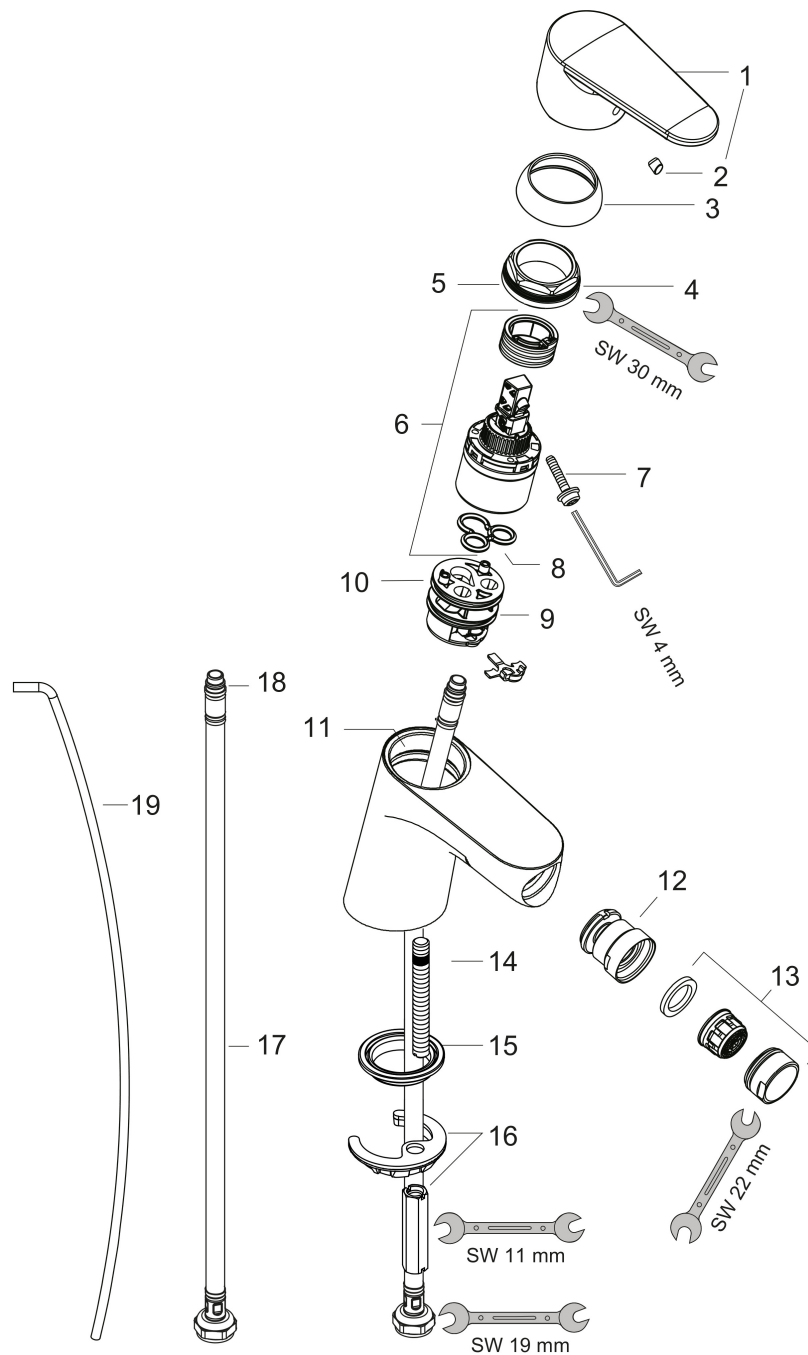

Merk	hansgrohe
Artikelnaam	Focus ééngreeps bidetmengkraan met PopUp trekwaste
Art.nr.	31920000
Oppervlakte	chrom
Netto prijs	129,10 EUR

Product foto

Maat tekeningen

Kenmerken

- ééngreeps bidetmengkraan, afvoergarnituur
- voorsprong uitloop 126 mm
- uitloophoogte: 54 mm
- perlator met kogelgewricht
- straalsoort: normale straal
- maximale doorstroomhoeveelheid bij 3 bar: 7,2 l/min
- keramisch kardoes
- temperatuurbegrenzing instelbaar

Technologie

Straalsoorten

Certificaat

Merk hansgrohe
 Artikelnaam **Focus** ééngreeps bidetmengkraan met PopUp trekwaste
 Art.nr. 31920000
 Oppervlakte chroom
 Netto prijs 129,10 EUR

Stroomschema

Merk	hansgrohe
Artikelnaam	Focus ééngreeps bidetmengkraan met PopUp trekwaste
Art.nr.	31920000
Oppervlakte	chrom
Netto prijs	129,10 EUR

Explosietekening voor bouwjaar: >04/19

Merk	hansgrohe
Artikelnaam	Focus ééngreeps bidetmengkraan met PopUp trekwaste
Art.nr.	31920000
Oppervlakte	chrom
Netto prijs	129,10 EUR

Onderdelen voor bouwjaar: >04/19

Pos	Beschrijving	Art.nr.	Prijs
1	greep	98532000	26,73
2	greepstop	96338000	3,12
3	afdekkap	97406000	17,26
4	moer	97209000	13,21
5	O-Ring 32x2	98193000	3,12
6	kardoes compl.	92730000	54,08
7	borgschroef	95140000	4,99
8	dichting	95008000	8,01
9	kardoesadapter	98750000	10,82
10	O-Ring 30x2	98186000	3,12
11	O-ring 35x2	92604000	4,99
12	kogelgewricht	92036000	21,22
13	perlator M24x1 (7 l/min)	92509000	17,26
14	schroef M8 x 68	97736000	4,99
15	dichting Ø 42	98722000	4,99
16	schachtbevestigingsset compl.	96016000	26,73
17	aansluitslang 450 mm M8x0,75 G3/8	97206000	26,73
18	O-ring 6,6x1,6	93019000	3,12
19	trekstang	96657000	10,82
a	afvoergarnituur	94139000	74,26