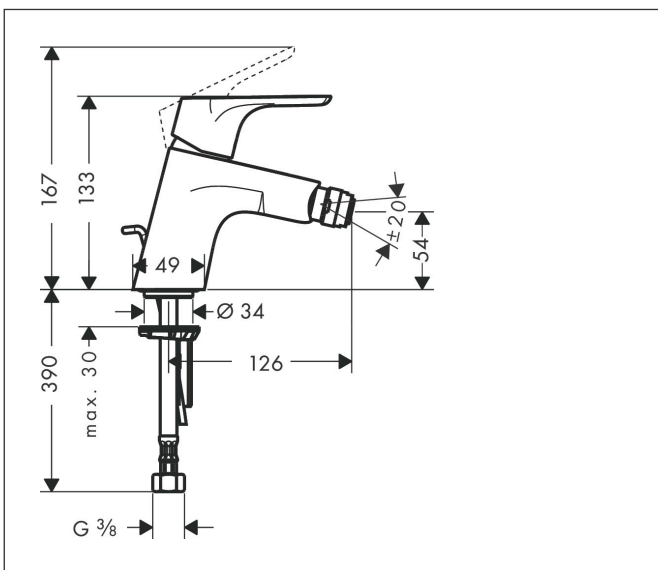

Merk	hansgrohe
Artikelnaam	Focus ééngreeps bidetmengkraan met PopUp trekwaste
Art.nr.	31920000
Oppervlakte	chrom
Netto prijs	129,10 EUR

Product foto

Maat tekeningen

Kenmerken

- ééngreeps bidetmengkraan, afvoergarnituur
- voorsprong uitloop 126 mm
- uitloophoogte: 54 mm
- perlator met kogelgewricht
- straalsoort: normale straal
- maximale doorstroomhoeveelheid bij 3 bar: 7,2 l/min
- keramisch kardoes
- temperatuurbegrenzing instelbaar

Technologie

Straalsoorten

Certificaat

Merk hansgrohe
 Artikelnaam **Focus** ééngreeps bidetmengkraan met PopUp trekwaste
 Art.nr. 31920000
 Oppervlakte chroom
 Netto prijs 129,10 EUR

Stroomschema

Merk	hansgrohe
Artikelnaam	Focus ééngreeps bidetmengkraan met PopUp trekwaste
Art.nr.	31920000
Oppervlakte	chrom
Netto prijs	129,10 EUR

Explosietekening voor bouwjaar: >04/19

Merk	hansgrohe
Artikelnaam	Focus ééngreeps bidetmengkraan met PopUp trekwaste
Art.nr.	31920000
Oppervlakte	chrom
Netto prijs	129,10 EUR

Onderdelen voor bouwjaar: >04/19

Pos	Beschrijving	Art.nr.	Prijs
1	greep	98532000	26,73
2	greepstop	96338000	3,12
3	afdekkap	97406000	17,26
4	moer	97209000	13,21
5	O-Ring 32x2	98193000	3,12
6	kardoes compl.	92730000	54,08
7	borgschroef	95140000	4,99
8	dichting	95008000	8,01
9	kardoesadapter	98750000	10,82
10	O-Ring 30x2	98186000	3,12
11	O-ring 35x2	92604000	4,99
12	kogelgewricht	92036000	21,22
13	perlator M24x1 (7 l/min)	92509000	17,26
14	schroef M8 x 68	97736000	4,99
15	dichting Ø 42	98722000	4,99
16	schachtbevestigingsset compl.	96016000	26,73
17	aansluitslang 450 mm M8x0,75 G3/8	97206000	26,73
18	O-ring 6,6x1,6	93019000	3,12
19	trekstang	96657000	10,82
a	afvoergarnituur	94139000	74,26