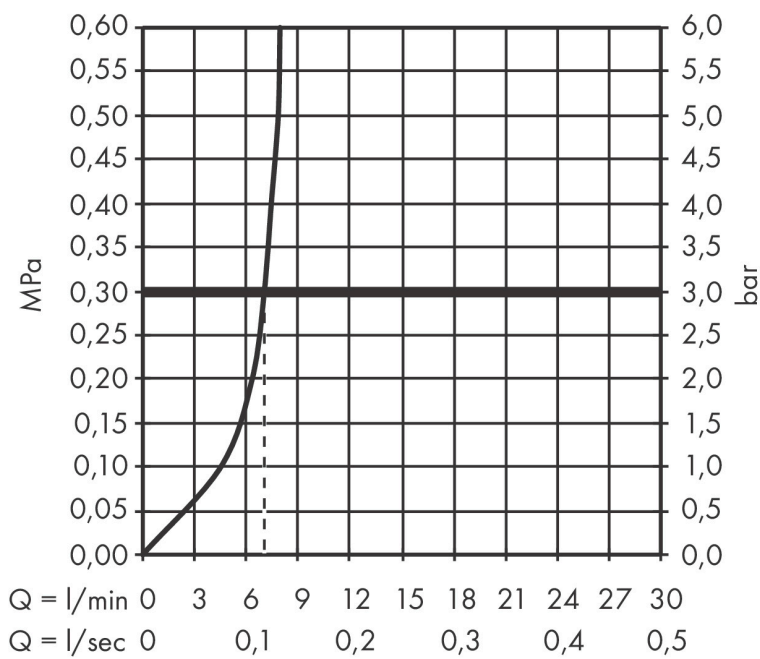

Merk hansgrohe
Artikelnaam **Metropol** ééngreeps bidetmengkraan mer afvoerpluggarnituur
Art.nr. 32520000
Oppervlakte chroom
Netto prijs 493,11 EUR

Stroomschema