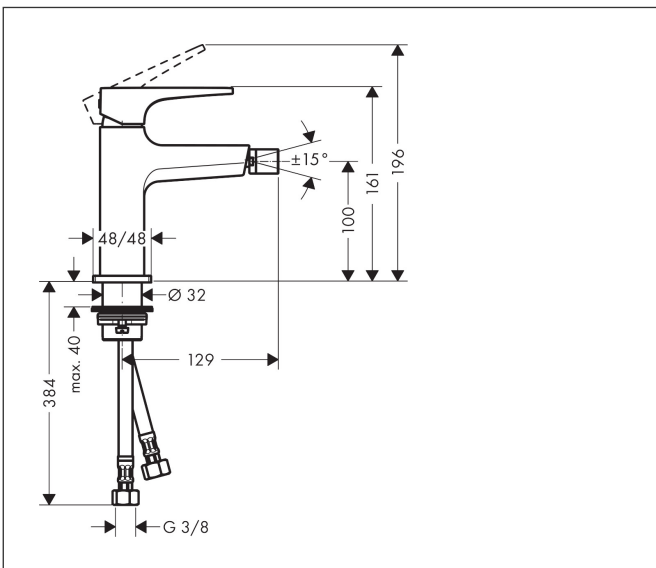

Merk	hansgrohe
Artikelnaam	Metropol ééngreeps bidetmengkraan mer afvoerpluggarnituur
Art.nr.	32520000
Oppervlakte	chrom
Netto prijs	493,11 EUR

Product foto

Kenmerken

- ééngreeps bidetmengkraan, afvoergarnituur
- voorsprong uitloop 129 mm
- uitloophoogte: 100 mm
- perlator met kogelgewricht
- straalsoort: laminaire straal
- maximale doorstroomhoeveelheid bij 3 bar: 7,5 l/min
- keramisch kardoes
- temperatuurbegrenzing instelbaar

Maat tekeningen

Straalsoorten

Certificaat

Merk hansgrohe
 Artikelnaam **Metropol** ééngreeps bidetmengkraan mer afvoerpluggarnituur
 Art.nr. 32520000
 Oppervlakte chroom
 Netto prijs 493,11 EUR

Stroomschema

Merk	hansgrohe
Artikelnaam	Metropol ééngreeps bidetmengkraan mer afvoerpluggarnituur
Art.nr.	32520000
Oppervlakte	chrom
Netto prijs	493,11 EUR

Explosietekening voor bouwjaar: >01/17

Merk	hansgrohe
Artikelnaam	Metropol ééngreeps bidetmengkraan mer afvoerpluggarnituur
Art.nr.	32520000
Oppervlakte	chroom
Netto prijs	493,11 EUR

Onderdelen voor bouwjaar: >01/17

Pos	Beschrijving	Art.nr.	Prijs
1	greep	92995000	66,87
2	greepstop	95704000	3,12
3	afdekkap	92625000	26,73
4	moer	92689000	21,22
5	O-ring 27x1,5	92527000	8,01
6	O-ring 25x1,5	98146000	4,99
7	kardoes compl.	97685000	54,08
8	dichting	98865000	26,73
9	kardoesadapter	92628000	17,26
10	kardoesadapter	98866000	26,73
11	O-ring 23x2	98398000	3,12
12	perlator laminar M16x1 (7 l/min)	97360000	34,01
13	kogelgewricht	97362000	34,01
14	O-ring 32x1,5	92936000	3,12
15	rozet	93048000	34,01
16	schachtbevestigingsset compl. (Ø 32)	13961000	21,22
17	vlakdichting	98749000	4,99
18	stelring	97548000	3,12
19	aansluitslang 450 mm M8x0,75 G3/8	97206000	26,73
20	O-ring 6,6x1,6	93019000	3,12
21	dichtingsset	95581000	4,99
a	Afvoerplug Push-Open	50100000	61,94
b	schachtverlenging	13898000	66,87