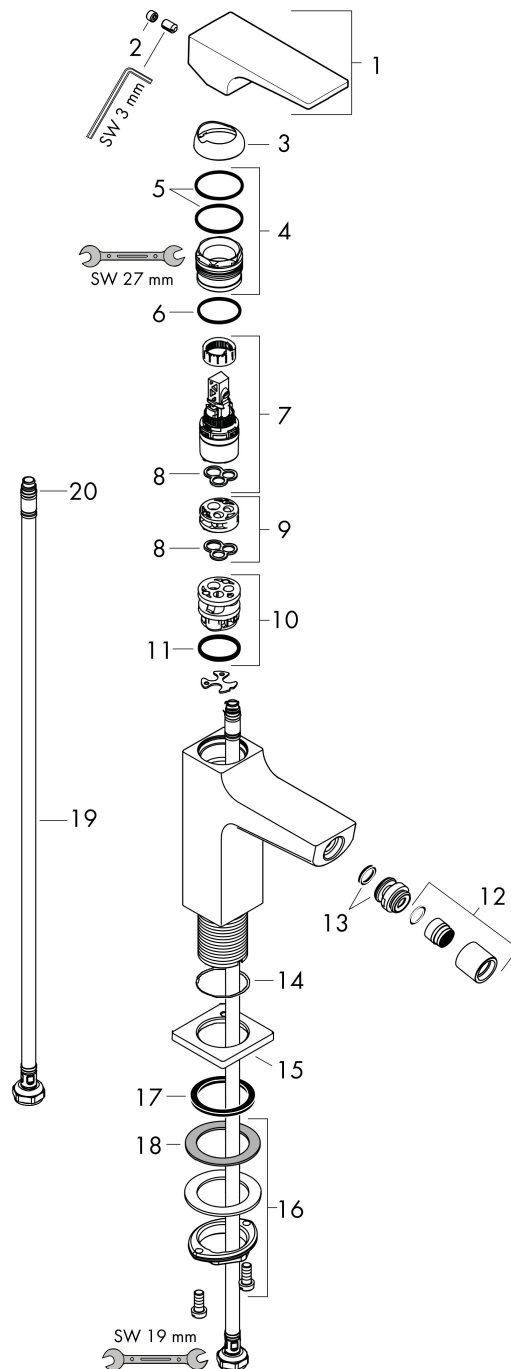

Merk	hansgrohe
Artikelnaam	Metropol ééngreeps bidetmengkraan mer afvoerpluggarnituur
Art.nr.	32520000
Oppervlakte	chrom
Netto prijs	493,11 EUR

Product foto

Kenmerken

- ééngreeps bidetmengkraan, afvoergarnituur
- voorsprong uitloop 129 mm
- uitloophoogte: 100 mm
- perlator met kogelgewricht
- straalsoort: laminaire straal
- maximale doorstroomhoeveelheid bij 3 bar: 7,5 l/min
- keramisch kardoes
- temperatuurbegrenzing instelbaar

Maat tekeningen

Straalsoorten

Certificaat

Merk hansgrohe
 Artikelnaam **Metropol** ééngreeps bidetmengkraan mer afvoerpluggarnituur
 Art.nr. 32520000
 Oppervlakte chroom
 Netto prijs 493,11 EUR

Stroomschema

Merk	hansgrohe
Artikelnaam	Metropol ééngreeps bidetmengkraan mer afvoerpluggarnituur
Art.nr.	32520000
Oppervlakte	chrom
Netto prijs	493,11 EUR

Explosietekening voor bouwjaar: >01/17

Merk	hansgrohe
Artikelnaam	Metropol ééngreeps bidetmengkraan mer afvoerpluggarnituur
Art.nr.	32520000
Oppervlakte	chroom
Netto prijs	493,11 EUR

Onderdelen voor bouwjaar: >01/17

Pos	Beschrijving	Art.nr.	Prijs
1	greep	92995000	66,87
2	greepstop	95704000	3,12
3	afdekkap	92625000	26,73
4	moer	92689000	21,22
5	O-ring 27x1,5	92527000	8,01
6	O-ring 25x1,5	98146000	4,99
7	kardoes compl.	97685000	54,08
8	dichting	98865000	26,73
9	kardoesadapter	92628000	17,26
10	kardoesadapter	98866000	26,73
11	O-ring 23x2	98398000	3,12
12	perlator laminar M16x1 (7 l/min)	97360000	34,01
13	kogelgewricht	97362000	34,01
14	O-ring 32x1,5	92936000	3,12
15	rozet	93048000	34,01
16	schachtbevestigingsset compl. (Ø 32)	13961000	21,22
17	vlakdichting	98749000	4,99
18	stelring	97548000	3,12
19	aansluitslang 450 mm M8x0,75 G3/8	97206000	26,73
20	O-ring 6,6x1,6	93019000	3,12
21	dichtingsset	95581000	4,99
a	Afvoerplug Push-Open	50100000	61,94
b	schachtverlenging	13898000	66,87