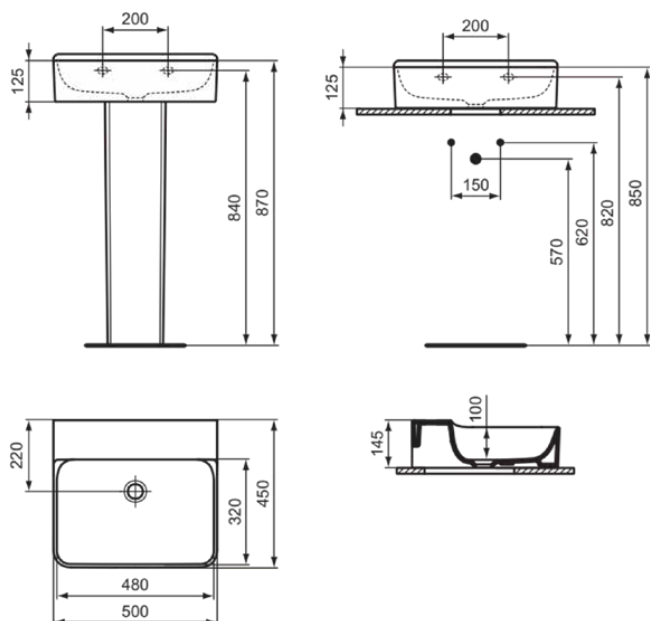

CONCA

T378701

CONCA | Wastafel 500x450x145 mm in glanzend wit afwerking, zonder kraangat, zonder overloop

Afbeelding & technische tekening

Algemene informatie

Productcategorie:	Wastafels
Producttype:	Wastafel
Merk:	Ideal Standard
Collectie:	CONCA
Ontwerper:	Palomba Serafini Associati
Colour:	01 - Glanzend Wit
Afwerking van het oppervlak:	glanzend
Hoogte (mm):	145
Breedte (mm):	500
Lengte / sprong (mm):	450
Nettogewicht (kg):	14.00
EAN-code:	8014140458036

Productnormen & certificeringen

Normen:	EN 14688
Prestatieverklaring classificatie (DoP):	CL 00

Product specificaties

Kleurcode:	01
Kleuomschrijving:	glanzend wit
Model voor mindervaliden:	Nee
Met kettingoog:	Nee
Materiaal:	Keramisch
Materiaalkwaliteit:	Fine Fireclay
Aantal kraangaten per gebruiksplaats:	0
Aantal gebruiksplaatsen:	1
Overloop zichtbaar:	Nee
PVD technologie:	Nee
Afzetplateau:	Achterkant
Afwerking van het oppervlak:	glanzend
Met rugwand:	Nee
Met afvoerplug:	Nee
Met overloop:	Nee
Met sifon:	Nee
Inclusief bevestigingsmateriaal:	Nee
Bevestigingswijze:	Wand
Aanbevolen zaagmal:	TT0299724