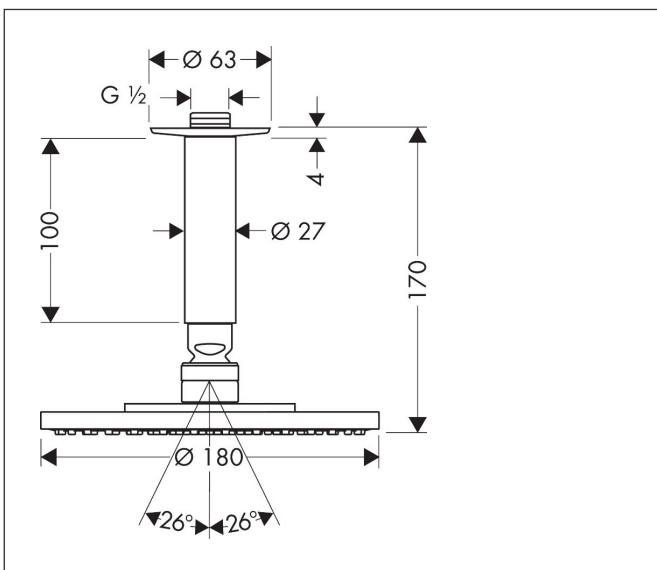

Maat tekeningen

Technologie

Straalsoorten

Certificaat