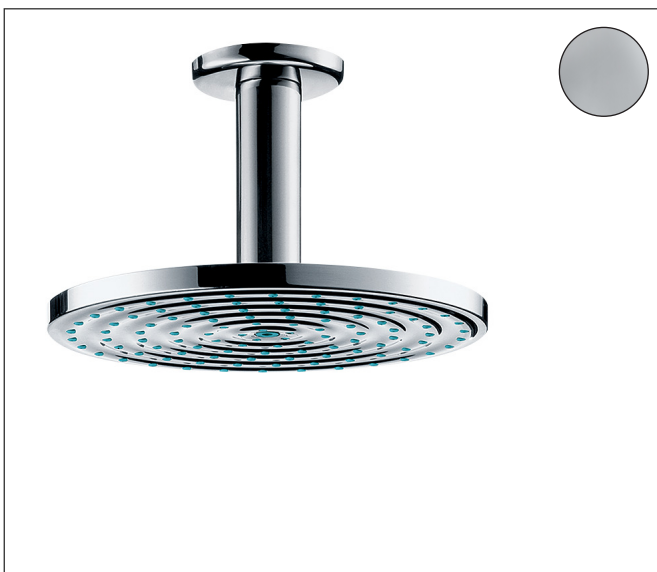

Merk	hansgrohe
Artikelnaam	<b>Raindance S</b> hoofddouche 180 ljet met plafondaansluiting
Art.nr.	27478000
Oppervlakte	chrom
Netto prijs	533,02 EUR

## Product foto

## Kenmerken

- bestaat uit: hoofddouche, plafondaansluiting
- diameter straalplaat 180 mm
- RainAir volle zachte regenstraal
- functie van: 11,7 l/min
- maximale doorstroomhoeveelheid bij 3 bar: 18 l/min
- hoek hoofddouche verstelbaar
- afdekplaat van metaal
- straalplaat voor reiniging afneembaar
- plafondbevestiging 100 mm