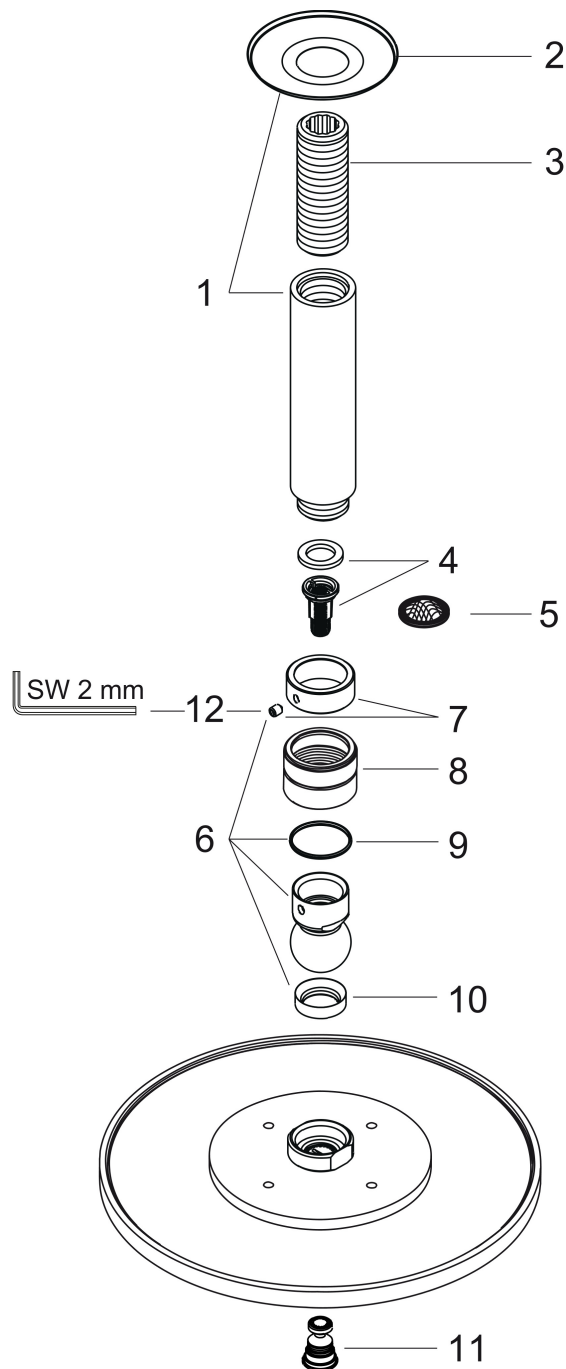

Merk	hansgrohe
Artikelnaam	Raindance S hoofddouche 180 ljet met plafondaansluiting
Art.nr.	27478000
Oppervlakte	chrom
Netto prijs	533,02 EUR

Explosietekening voor bouwjaar: >01/11