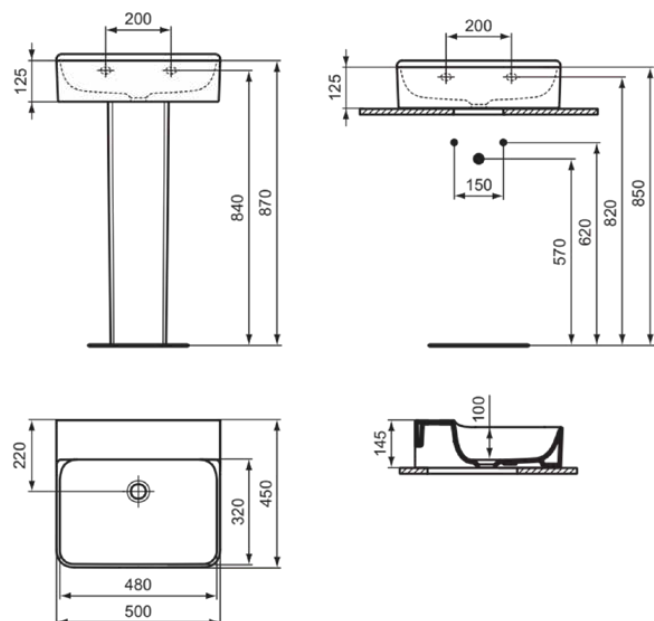

CONCA

T3787MA

CONCA | Wastafel 500x450x145 mm in wit afwerking, zonder kraangat, zonder overloop | IdealPlus

Afbeelding & technische tekening

Algemene informatie

Productcategorie:	Wastafels
Producttype:	Wastafel
Merk:	Ideal Standard
Collectie:	CONCA
Ontwerper:	Palomba Serafini Associati
Colour:	MA - Wit
Afwerking van het oppervlak:	glanzend
Hoogte (mm):	145
Breedte (mm):	500
Lengte / sprong (mm):	450
Nettogewicht (kg):	14.00
EAN-code:	8014140468752

Kenmerken

IdealPlus

Productnormen & certificeringen

Normen:	EN 14688
Prestatieverklaring classificatie (DoP):	CL 00

Product specificaties

Kleurcode:	MA
Kleuromschrijving:	wit
IdealPlus technologie:	Ja
Model voor mindervaliden:	Nee
Met kettingoog:	Nee
Materiaal:	Keramisch
Materiaalkwaliteit:	Fine Fireclay
Aantal kraangaten per gebruiksplaats:	0
Aantal gebruiksplaatsen:	1
Overloop zichtbaar:	Nee
PVD technologie:	Nee
Afzetplateau:	Achterkant
Afwerking van het oppervlak:	glanzend
Met rugwand:	Nee
Met afvoerplug:	Nee
Met overloop:	Nee
Met sifon:	Nee
Inclusief bevestigingsmateriaal:	Nee
Bevestigingswijze:	Wand
Aanbevolen zaagmal:	TT0299724