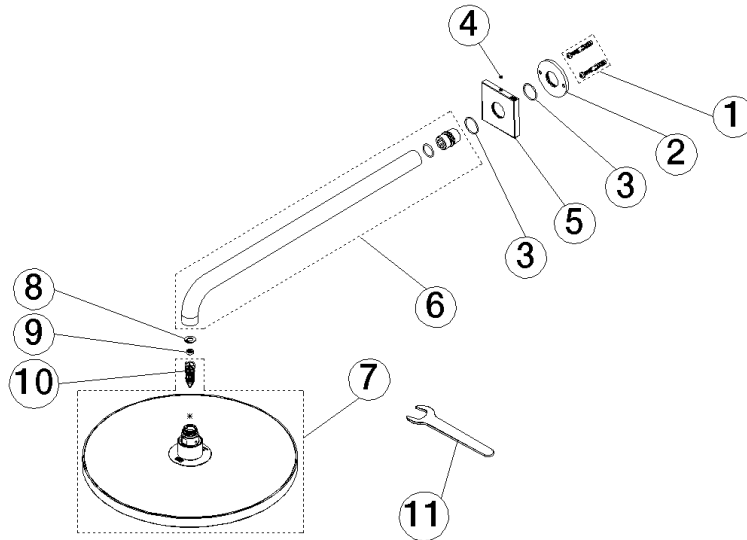

SERIENSPEZIFISCH Regenbrause mit Wandanbindung 300 mm - Light Gold gebürstet (PVD) SERIENSPEZIFISC

28 675 670 Produktversion ab 01.04.2025

- Regenbrause Ø 300 mm
- Material Regenbrause: Kunststoff
- PURE RAIN, Durchfluss max. 14 l/min (bei 3 Bar)
- Funktion ab: 10 l/min
- mit Leerlauf-Funktion
- mit Antikalk-System

Technische Daten:

- Ausladung 450 mm
- Rosette 65 x 65 mm
- Anschluss 1/2"

Hinweise:

	Light Gold gebürstet (PVD)	28 675 670-27
	Chrom	28 675 670-00
	Dark Chrome	28 675 670-19
	Light Gold (PVD)	28 675 670-26
	Schwarz matt	28 675 670-33
	Gold gebürstet (PVD)	28 675 670-37
	Bronze gebürstet (PVD)	28 675 670-42
	Chrom gebürstet	28 675 670-93
	Dark Platinium gebürstet	28 675 670-99

Empfohlenes Zubehör

UP-Wandwinkel -

35 085 970 90

- Min. Einbautiefe 90 mm
- Max. Einbautiefe 163 mm

SERIENSPEZIFISCH Regenbrause mit Wandanbindung 300 mm - Light Gold gebürstet (PVD) SERIENSPEZIFISC

28 675 670 Produktversion ab 01.04.2025
mm [inches]

Durchflussdiagramm

SERIENSPEZIFISCH Regenbrause mit Wandanbindung 300 mm - Light Gold gebürstet (PVD) SERIENSPEZIFISCH

28 675 670 Produktversion ab 01.04.2025

Ersatzteilstückliste

Nr.	Artikelnummer	Benennung	Verbaumenge	Lieferzeit
3	09 14 10 150 90	O-Ring 23 x 1,5 mm -	2,00	2
7	90 12 05 101 00-27	Regenbrause rund Ø 300 mm - Light Gold gebürstet (PVD)	1,00	20
1	04 30 31 032 00 90	Befestigungssatz Schraube 4 x 35 mm -	1,00	2
8	09 16 01 014 90	Ring Sicherungsring Ø 15 x 1 mm -	1,00	2
2	09 17 20 120 90	Anschluss Ø 56,50 x 5 mm -	1,00	2
9	09 23 01 101 90	Durchflussbegrenzer pink 14 l/min. -	1,00	2
5	09 27 67 015-27	Rosette	1,00	60
4	90 31 11 038 00 90	Befestigung Gewindestift mit Innensechskant mit Ringschneide M4 x 3 mm -	1,00	2
6	90 11 03 070 00-27	Rohr 462 x 61 x 24 mm - Light Gold gebürstet (PVD)	1,00	20
11	90 30 09 069 00 90	Montageschlüssel -	1,00	2
10	90 18 40 278 00 90	Rohrbelüfter Ø 14 x 37,5 mm, 7 l/min. -	1,00	2