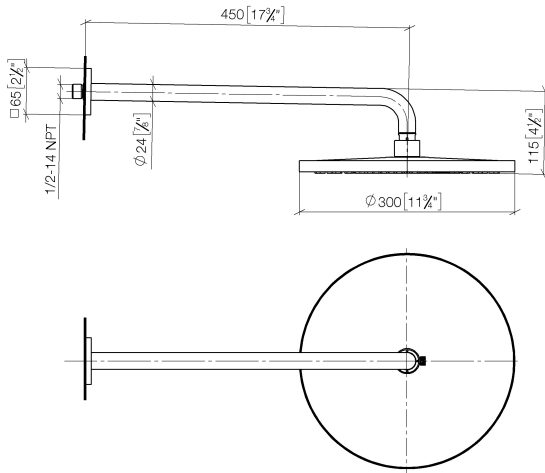

SERIENSPEZIFISCH Regenbrause mit Wandanbindung 300 mm - Light Gold gebürstet (PVD) SERIENSPEZIFISC

28 675 670 Produktversion ab 01.04.2025

- Regenbrause Ø 300 mm
- Material Regenbrause: Kunststoff
- PURE RAIN, Durchfluss max. 14 l/min (bei 3 Bar)
- Funktion ab: 10 l/min
- mit Leerlauf-Funktion
- mit Antikalk-System

Technische Daten:

- Ausladung 450 mm
- Rosette 65 x 65 mm
- Anschluss 1/2"

Hinweise:

	Light Gold gebürstet (PVD)	28 675 670-27
	Chrom	28 675 670-00
	Dark Chrome	28 675 670-19
	Light Gold (PVD)	28 675 670-26
	Schwarz matt	28 675 670-33
	Gold gebürstet (PVD)	28 675 670-37
	Bronze gebürstet (PVD)	28 675 670-42
	Chrom gebürstet	28 675 670-93
	Dark Platinium gebürstet	28 675 670-99

Empfohlenes Zubehör

UP-Wandwinkel -

35 085 970 90

- Min. Einbautiefe 90 mm
- Max. Einbautiefe 163 mm

SERIENSPEZIFISCH Regenbrause mit Wandanbindung 300 mm - Light Gold gebürstet (PVD) SERIENSPEZIFISC

28 675 670 Produktversion ab 01.04.2025
mm [inches]

Durchflussdiagramm

SERIENSPEZIFISCH Regenbrause mit Wandanbindung 300 mm - Light Gold gebürstet (PVD) SERIENSPEZIFISCH

28 675 670 Produktversion ab 01.04.2025

Ersatzteilstückliste

Nr.	Artikelnummer	Benennung	Verbaumenge	Lieferzeit
3	09 14 10 150 90	O-Ring 23 x 1,5 mm -	2,00	2
7	90 12 05 101 00-27	Regenbrause rund Ø 300 mm - Light Gold gebürstet (PVD)	1,00	20
1	04 30 31 032 00 90	Befestigungssatz Schraube 4 x 35 mm -	1,00	2
8	09 16 01 014 90	Ring Sicherungsring Ø 15 x 1 mm -	1,00	2
2	09 17 20 120 90	Anschluss Ø 56,50 x 5 mm -	1,00	2
9	09 23 01 101 90	Durchflussbegrenzer pink 14 l/min. -	1,00	2
5	09 27 67 015-27	Rosette	1,00	60
4	90 31 11 038 00 90	Befestigung Gewindestift mit Innensechskant mit Ringschneide M4 x 3 mm -	1,00	2
6	90 11 03 070 00-27	Rohr 462 x 61 x 24 mm - Light Gold gebürstet (PVD)	1,00	20
11	90 30 09 069 00 90	Montageschlüssel -	1,00	2
10	90 18 40 278 00 90	Rohrbelüfter Ø 14 x 37,5 mm, 7 l/min. -	1,00	2