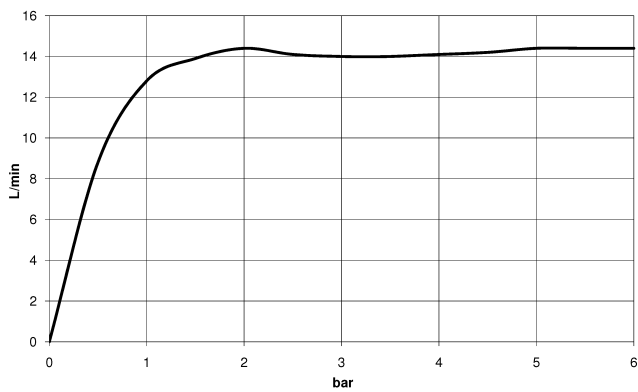

Durchflussdiagramm