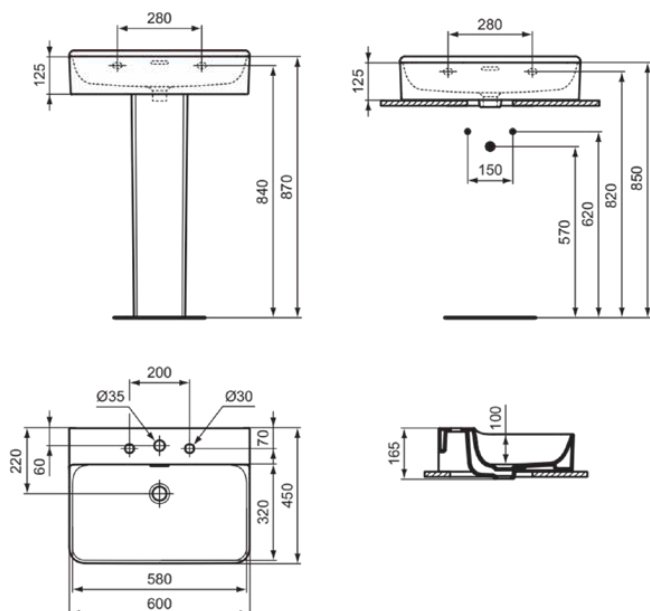

CONCA

T378801

CONCA | Wastafel 600x450x165 mm in glanzend wit afwerking, 3 met kraangaten, met overloop

Afbeelding & technische tekening

Algemene informatie

Productcategorie:	Wastafels
Producttype:	Wastafel
Merk:	Ideal Standard
Collectie:	CONCA
Ontwerper:	Palomba Serafini Associati
Colour:	01 - Glanzend Wit
Afwerking van het oppervlak:	glanzend
Hoogte (mm):	165
Breedte (mm):	600
Lengte / sprong (mm):	450
Nettogewicht (kg):	17.00
EAN-code:	8014140458043

Productnormen & certificeringen

Normen:	EN 14688
Prestatieverklaring classificatie (DoP):	CL 25

Product specificaties

Kleurcode:	01
Kleuomschrijving:	glanzend wit
Model voor mindervaliden:	Nee
Met kettingoog:	Nee
Materiaal:	Keramisch
Materiaalkwaliteit:	Fine Fireclay
Aantal kraangaten per gebruiksplaats:	3
Aantal gebruiksplaatsen:	1
Overloop zichtbaar:	Ja
PVD technologie:	Nee
Afzetplateau:	Achterkant
Afwerking van het oppervlak:	glanzend
Positie kraangat:	Links / Rechts / Midden
Type overloop:	Gleuf
Met rugwand:	Nee
Met afvoerplug:	Nee
Met overloop:	Ja
Met sifon:	Nee
Inclusief bevestigingsmateriaal:	Nee
Bevestigingswijze:	Wand
Aanbevolen zaagmal:	TT0299724