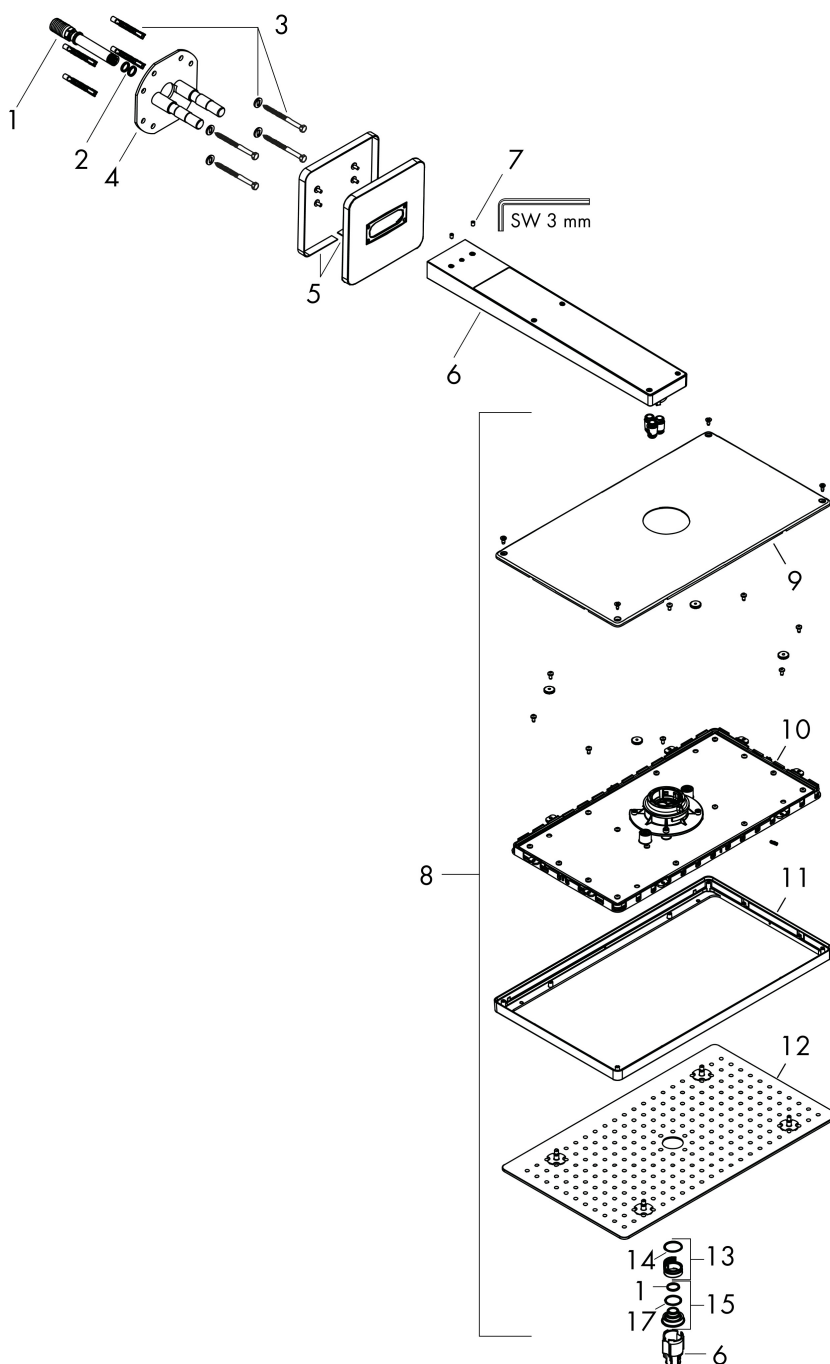

Merk AXOR
Artikelnaam **AXOR ShowerSolutions** hoofddouche 460/300 1jet met douche-arm 450 mm, softsquare rozet
Art.nr. 35274000
Oppervlakte chroom
Netto prijs 2.474,15 EUR

Explosietekening voor bouwjaar: >07/17

Merk	AXOR
Artikelnaam	AXOR ShowerSolutions hoofddouche 460/300 1jet met douche-arm 450 mm, softsquare rozet
Art.nr.	35274000
Oppervlakte	chrom
Netto prijs	2.474,15 EUR

Onderdelen voor bouwjaar: >07/17

Pos	Beschrijving	Art.nr.	Prijs
1	aansluiting G½	92699000	78,40
2	O-ring 12x2	98214000	3,00
3	bevestigingsmateriaal	98716000	12,70
4	wandhouder	93926000	91,50
5	rozet 155 / 155 mm	93204000	64,30
6	douche-arm	92701000	365,40
7	inbusschroef M5x8	92851000	3,00
8	Hoofddouche	93205000	1.966,00
9	afdekkap	93392000	
10	kardoes compl.	93388000	365,40
11	frame	93390000	491,20
12	straalschijf compl.	93206000	694,30
13	zeef	92683000	16,60
14	O-ring 24x2	98388000	3,00
15	straalschijf	93207000	78,40
16	O-ring 15x2	98163000	3,00
17	O-ring 21x2	98205000	4,80
18	montagesleutel	92686000	7,70