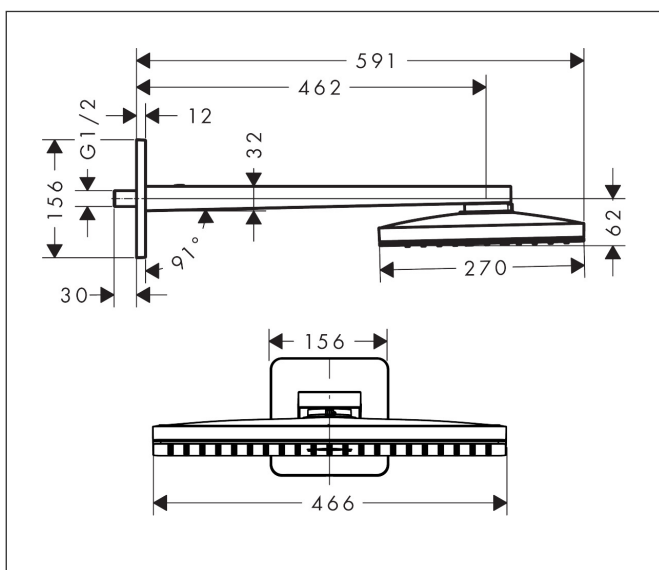

Merk	AXOR
Artikelnaam	<b>AXOR ShowerSolutions</b> hoofddouche 460/300 1jet met douche-arm 450 mm, softsquare rozet
Art.nr.	35274000
Oppervlakte	chrom
Netto prijs	2.474,15 EUR

## Kenmerken

- bestaat uit: hoofddouche, douche-arm, rozet
- diameter straalplaat 466 x 270 mm
- Rain
- functie van: 12 l/min
- maximale doorstroomhoeveelheid bij 3 bar: 19 l/min
- afdekplaat van metaal
- straalplaat voor reiniging afneembaar
- plafonddouche afneembaar voor reiniging
- lengte douche-arm: 460 mm

## Maat tekeningen