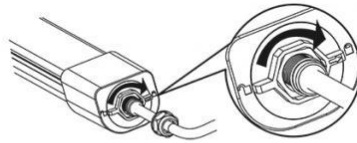

## Productinformatie MM07918

Easy Connect met twist lock sluiting en push terminals geen gereedschap nodig.