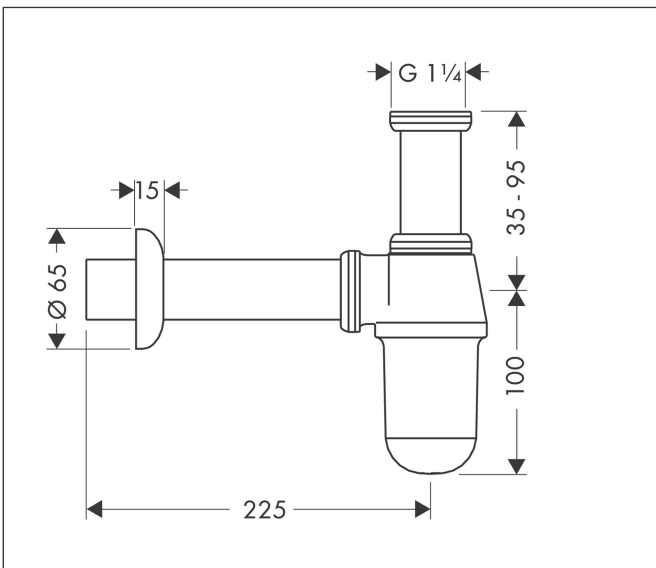

Merk	hansgrohe
Artikelnaam	bekersifon standaard
Art.nr.	52053000
Oppervlakte	chroom
Netto prijs	28,26 EUR

Product foto

Kenmerken

- basismateriaal: messing
- instelbereik: 35 - 95 mm
- afstand tot wand 225 mm
- geurafsluiter - hoogte waterslot is 50 mm 50 mm
- aansluitmaat ingang: G 1 1/4
- aansluitmaat uitlaat: DN32
- door derden gecontroleerde acc. DIN EN 274-3

Maat tekeningen

Merk	hansgrohe
Artikelnaam	bekersifon standaard
Art.nr.	52053000
Oppervlakte	chrom
Netto prijs	28,26 EUR

Explosietekening voor bouwjaar: >01/77

Merk hansgrohe
 Artikelnaam bekersifon standaard
 Art.nr. 52053000
 Oppervlakte chroom
 Netto prijs 28,26 EUR

Onderdelen voor bouwjaar: >01/77

Pos	Beschrijving	Art.nr.	Prijs
1	dichting 1¼"	53971000	3,00
2	schuifpijp 1¼" 120 mm	53902000	16,60
3	wartel 1¼"	53951000	3,00
4	binnenbuis 1¼" 100 mm	94203000	4,80
5	gummi ring 50x54,5x3	53982000	3,00
6	snijring 1¼"	53985000	3,00
7	rozet 1¼"x65x15	53964000	4,80