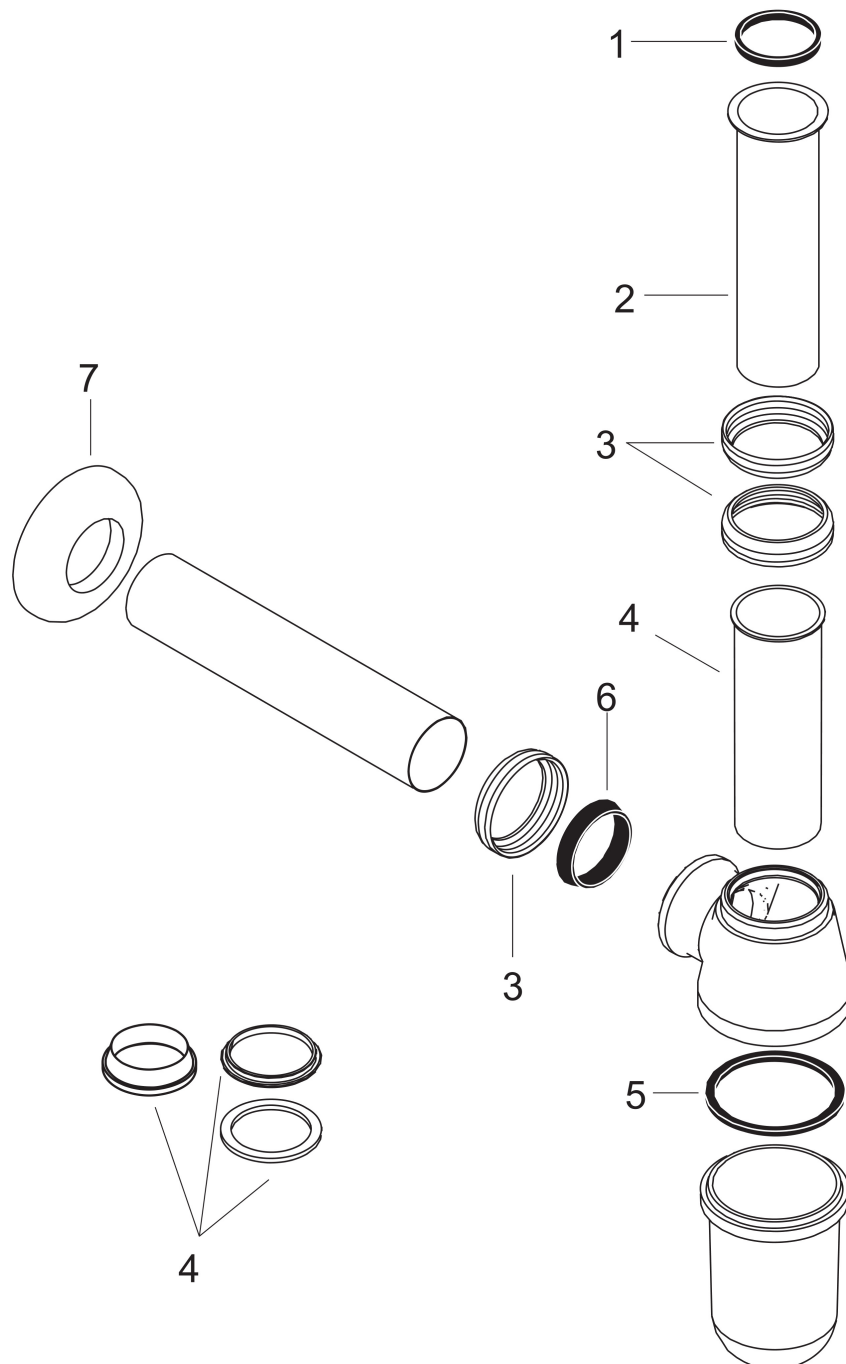

Merk	hansgrohe
Artikelnaam	bekersifon standaard
Art.nr.	52053000
Oppervlakte	chroom
Netto prijs	28,26 EUR

Product foto

Kenmerken

- basismateriaal: messing
- instelbereik: 35 - 95 mm
- afstand tot wand 225 mm
- geurafsluiter - hoogte waterslot is 50 mm 50 mm
- aansluitmaat ingang: G 1 1/4
- aansluitmaat uitlaat: DN32
- door derden gecontroleerde acc. DIN EN 274-3

Maat tekeningen

Merk	hansgrohe
Artikelnaam	bekersifon standaard
Art.nr.	52053000
Oppervlakte	chrom
Netto prijs	28,26 EUR

Explosietekening voor bouwjaar: >01/77

Merk hansgrohe
 Artikelnaam bekersifon standaard
 Art.nr. 52053000
 Oppervlakte chroom
 Netto prijs 28,26 EUR

Onderdelen voor bouwjaar: >01/77

Pos	Beschrijving	Art.nr.	Prijs
1	dichting 1¼"	53971000	3,00
2	schuifpijp 1¼" 120 mm	53902000	16,60
3	wartel 1¼"	53951000	3,00
4	binnenbuis 1¼" 100 mm	94203000	4,80
5	gummi ring 50x54,5x3	53982000	3,00
6	snijring 1¼"	53985000	3,00
7	rozet 1¼"x65x15	53964000	4,80