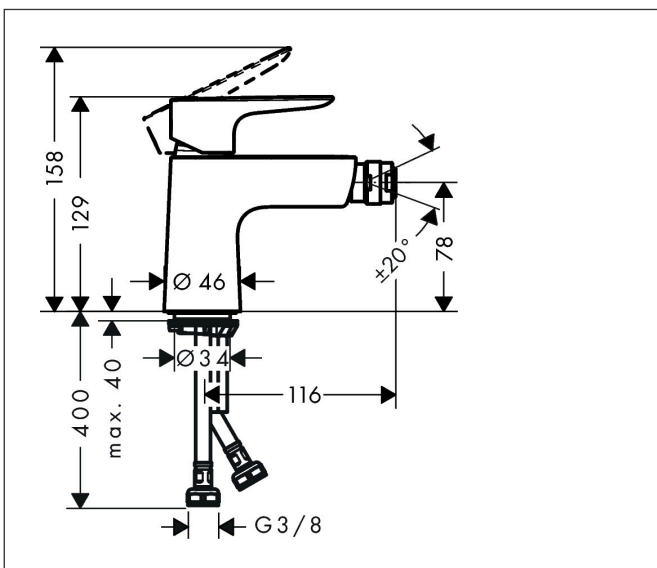

Merk	hansgrohe
Artikelnaam	Talis E ééngreeps bidetmengkraan met afvoerpluggarnituur
Art.nr.	71721000
Oppervlakte	chrom
Netto prijs	202,15 EUR

Product foto

Maat tekeningen

Kenmerken

- ééngreeps bidetmengkraan, afvoergarnituur
- voorsprong uitloop 116 mm
- uitloophoogte: 78 mm
- perlator met kogelgewricht
- straalsoort: normale straal
- maximale doorstroomhoeveelheid bij 3 bar: 5 l/min
- keramisch kardoes
- temperatuurbegrenzing instelbaar
- EU taxonomie: max 6l/min - draagt substantieel bij aan duurzaamheid

Technologie

Straalsoorten

Certificaat

Merk hansgrohe
 Artikelnaam **Talis E** ééngreeps bidetmengkraan met afvoerpluggarnituur
 Art.nr. 71721000
 Oppervlakte chroom
 Netto prijs 202,15 EUR

Stroomschema

Merk	hansgrohe
Artikelnaam	Talis E ééngreeps bidetmengkraan met afvoerpluggarnituur
Art.nr.	71721000
Oppervlakte	chrom
Netto prijs	202,15 EUR

Explosietekening voor bouwjaar: >05/17

Merk	hansgrohe
Artikelnaam	Talis E ééngreeps bidetmengkraan met afvoerpluggarnituur
Art.nr.	71721000
Oppervlakte	chrom
Netto prijs	202,15 EUR

Onderdelen voor bouwjaar: >05/17

Pos	Beschrijving	Art.nr.	Prijs
1	greep	92687000	42,22
2	greepstop	95704000	3,12
3	afdekkap	92625000	26,73
4	moer	92689000	21,22
5	O-ring 25x1,5	98146000	4,99
6	O-ring 27x1,5	92527000	8,01
7	kardoes compl.	97685000	54,08
8	dichting	98865000	26,73
9	kardoesadapter	98866000	26,73
10	O-ring 23x2	98398000	3,12
11	kogelgewricht	96050000	34,01
12	perlator M24x1 (5 l/min)	95379000	34,01
13	schroef M8 x 68	97736000	4,99
14	dichting Ø 42	98722000	4,99
15	schachtbevestigingsset compl.	96016000	26,73
16	aansluitslang 450 mm M8x0,75 G3/8	97206000	26,73
17	O-ring 6,6x1,6	93019000	3,12
a	Afvoerplug Push-Open	50100000	61,94