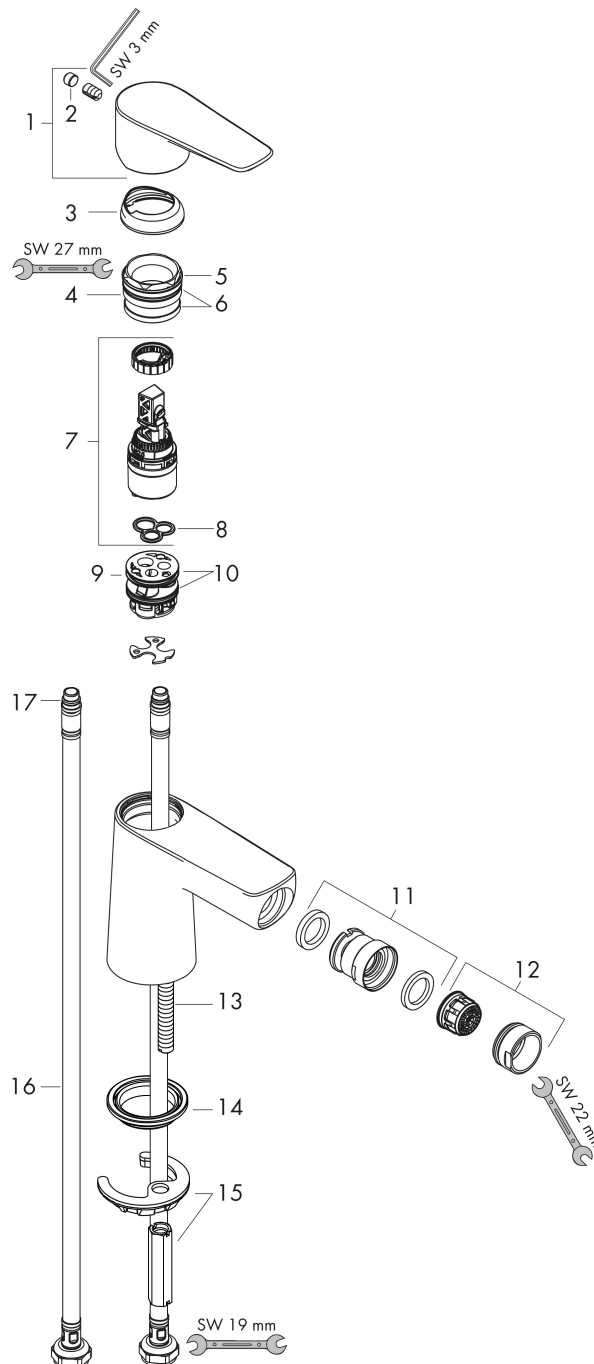

Merk	hansgrohe
Artikelnaam	Talis E ééngreeps bidetmengkraan met afvoerpluggarnituur
Art.nr.	71721000
Oppervlakte	chrom
Netto prijs	202,15 EUR

Product foto

Maat tekeningen

Kenmerken

- ééngreeps bidetmengkraan, afvoergarnituur
- voorsprong uitloop 116 mm
- uitloophoogte: 78 mm
- perlator met kogelgewricht
- straalsoort: normale straal
- maximale doorstroomhoeveelheid bij 3 bar: 5 l/min
- keramisch kardoes
- temperatuurbegrenzing instelbaar
- EU taxonomie: max 6l/min - draagt substantieel bij aan duurzaamheid

Technologie

Straalsoorten

Certificaat

Merk hansgrohe
 Artikelnaam **Talis E** ééngreeps bidetmengkraan met afvoerpluggarnituur
 Art.nr. 71721000
 Oppervlakte chroom
 Netto prijs 202,15 EUR

Stroomschema

Merk	hansgrohe
Artikelnaam	Talis E ééngreeps bidetmengkraan met afvoerpluggarnituur
Art.nr.	71721000
Oppervlakte	chrom
Netto prijs	202,15 EUR

Explosietekening voor bouwjaar: >05/17

Merk	hansgrohe
Artikelnaam	Talis E ééngreeps bidetmengkraan met afvoerpluggarnituur
Art.nr.	71721000
Oppervlakte	chrom
Netto prijs	202,15 EUR

Onderdelen voor bouwjaar: >05/17

Pos	Beschrijving	Art.nr.	Prijs
1	greep	92687000	42,22
2	greepstop	95704000	3,12
3	afdekkap	92625000	26,73
4	moer	92689000	21,22
5	O-ring 25x1,5	98146000	4,99
6	O-ring 27x1,5	92527000	8,01
7	kardoes compl.	97685000	54,08
8	dichting	98865000	26,73
9	kardoesadapter	98866000	26,73
10	O-ring 23x2	98398000	3,12
11	kogelgewricht	96050000	34,01
12	perlator M24x1 (5 l/min)	95379000	34,01
13	schroef M8 x 68	97736000	4,99
14	dichting Ø 42	98722000	4,99
15	schachtbevestigingsset compl.	96016000	26,73
16	aansluitslang 450 mm M8x0,75 G3/8	97206000	26,73
17	O-ring 6,6x1,6	93019000	3,12
a	Afvoerplug Push-Open	50100000	61,94