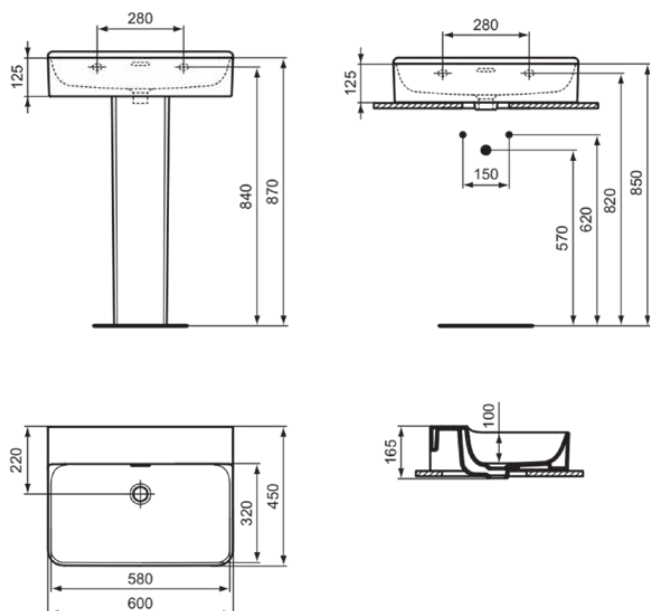

CONCA

T3789MA

CONCA | Wastafel 600x450x165 mm in wit afwerking, zonder kraangat, met overloop | IdealPlus

Afbeelding & technische tekening

Algemene informatie

Productcategorie:	Wastafels
Producttype:	Wastafel
Merk:	Ideal Standard
Collectie:	CONCA
Ontwerper:	Palomba Serafini Associati
Colour:	MA - Wit
Afwerking van het oppervlak:	glanzend
Hoogte (mm):	165
Breedte (mm):	600
Lengte / sprong (mm):	450
Nettogewicht (kg):	17.00
EAN-code:	8014140468776

Kenmerken

IdealPlus

Productnormen & certificeringen

Normen:	EN 14688
Prestatieverklaring classificatie (DoP):	CL 25

Product specificaties

Kleurcode:	MA
Kleuromschrijving:	wit
IdealPlus technologie:	Ja
Model voor mindervaliden:	Nee
Met kettingoog:	Nee
Materiaal:	Keramisch
Materiaalkwaliteit:	Fine Fireclay
Aantal kraangaten per gebruiksplaats:	0
Aantal gebruiksplaatsen:	1
Overloop zichtbaar:	Ja
PVD technologie:	Nee
Afzetplateau:	Achterkant
Afwerking van het oppervlak:	glanzend
Type overloop:	Gleuf
Met rugwand:	Nee
Met afvoerplug:	Nee
Met overloop:	Ja
Met sifon:	Nee
Inclusief bevestigingsmateriaal:	Nee
Bevestigingswijze:	Wand
Aanbevolen zaagmal:	TT0299724