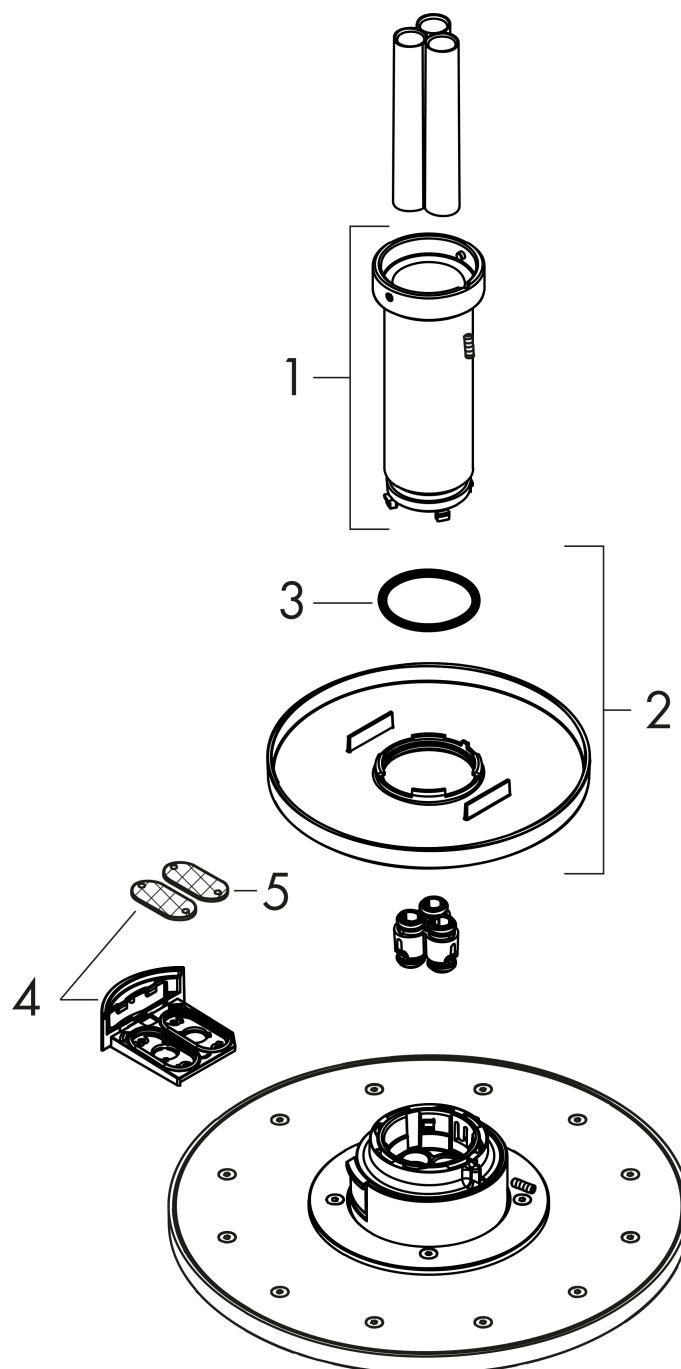

Merk	AXOR
Artikelnaam	AXOR ShowerSolutions hoofddouche 250 2jet met plafondaansluiting
Art.nr.	35297000
Oppervlakte	chromium
Netto prijs	1.486,21 EUR

Explosietekening voor bouwjaar: >01/19