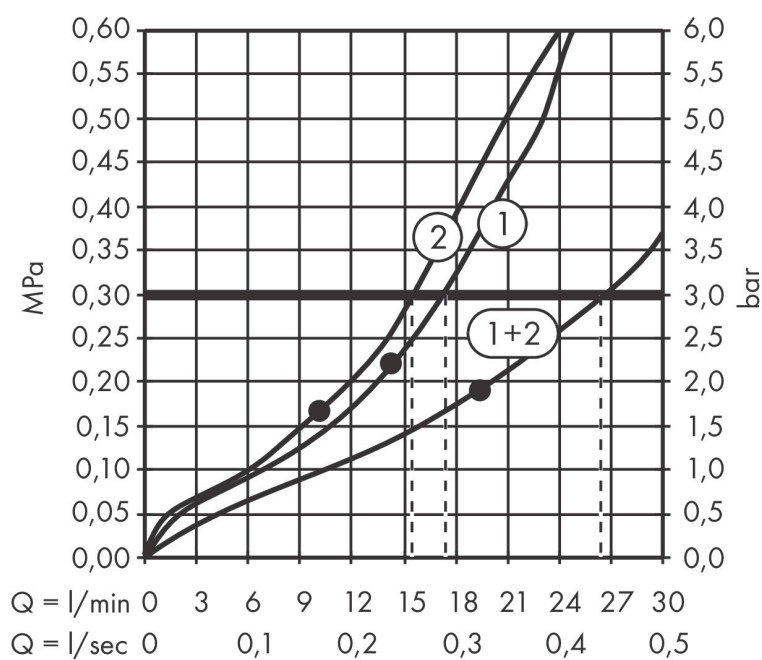

Merk AXOR
Artikelnaam **AXOR ShowerSolutions** hoofddouche 250 2jet met plafondaansluiting
Art.nr. 35297000
Oppervlakte chroom
Netto prijs 1.486,21 EUR

Stroomschema

De verbruikswaarden werden in overeenstemming met de praktijk met de bijbehorende armaturen (thermostaat/mengkraan/inbouwventiel) gemeten.