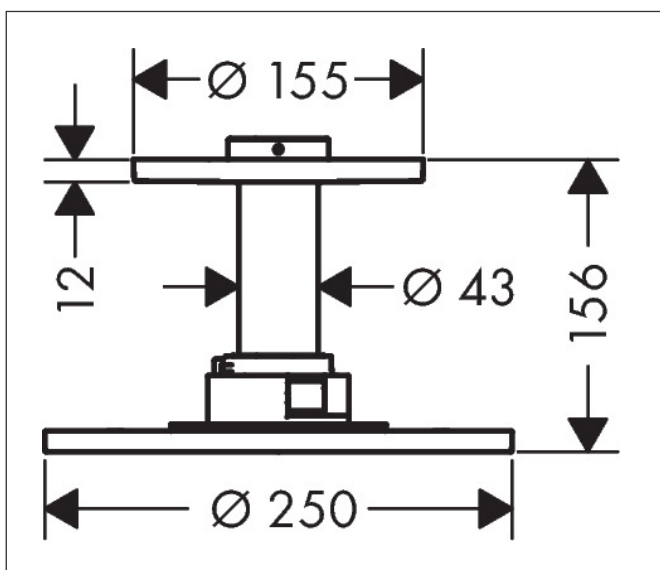

Merk AXOR  
Artikelnaam **AXOR ShowerSolutions** hoofddouche 250 2jet met plafondaansluiting  
Art.nr. 35297000  
Oppervlakte chroom  
Netto prijs 1.486,21 EUR

reddot winner 2020

reddot winner 2021

## Maat tekeningen

## Kenmerken

- bestaat uit: hoofddouche, plafondaansluiting
- diameter straalplaat 250 mm
- PowderRain, Intense PowderRain
- doorstroomhoeveelheid PowderRain-straal bij 3 bar: 18 l/min
- doorstroomhoeveelheid Intense PowderRain bij 3 bar: 16 l/min
- functie van: 14,5 l/min
- maximale doorstroomhoeveelheid bij 3 bar: 18 l/min
- Select drukknop op de thermostaat
- dynamische straalnoppen komen pas tevoorschijn bij gebruik
- afdekplaat van metaal
- plafonddouche afneembaar voor reiniging
- ServiceCard met zeef kan zonder gereedschap worden verwijderd voor reiniging
- metalen plafondaansluiting
- plafondbevestiging 100 mm
- aansluiting: inbouwdeel