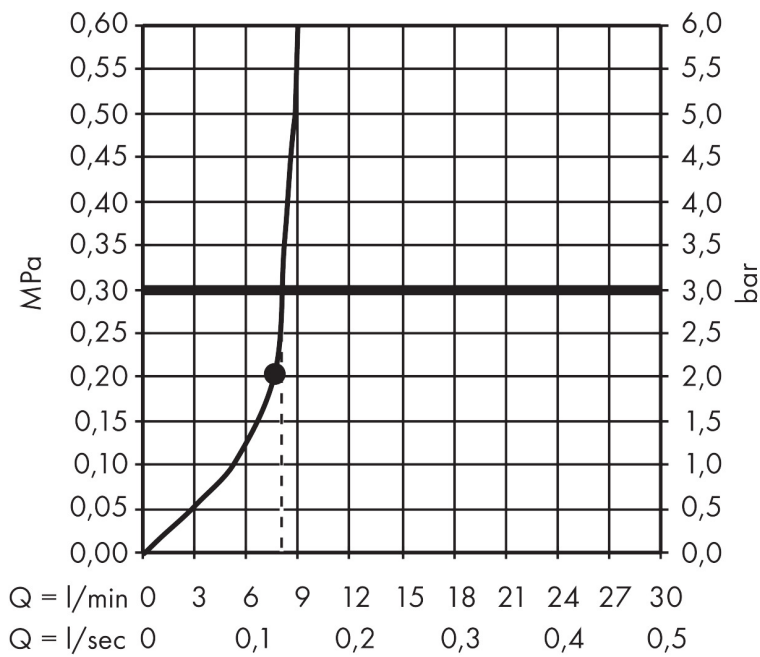

Merk hansgrohe
Artikelnaam **Croma** hoofddouche 280 1jet EcoSmart
Art.nr. 26221000
Oppervlakte chroom
Netto prijs 431,67 EUR

Stroomschema

De verbruikswaarden werden in overeenstemming met de praktijk met de bijbehorende armaturen (thermostaat/mengkraan/inbouwventiel) gemeten.