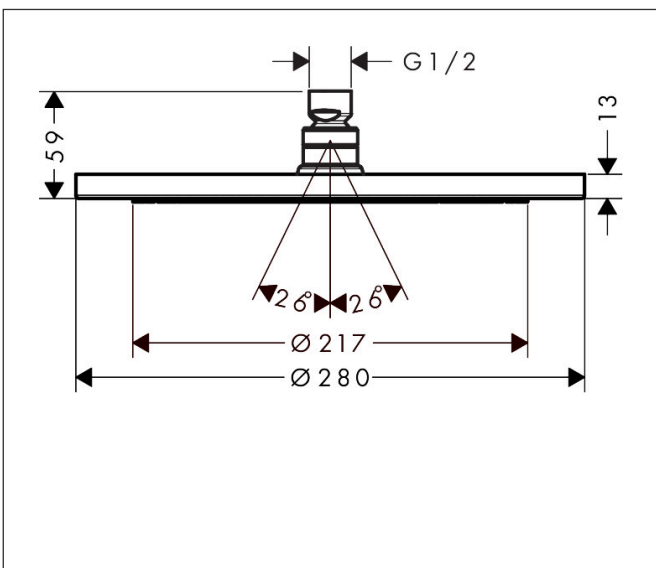

Maat tekeningen

Technologie

Straalsoorten

Certificaat