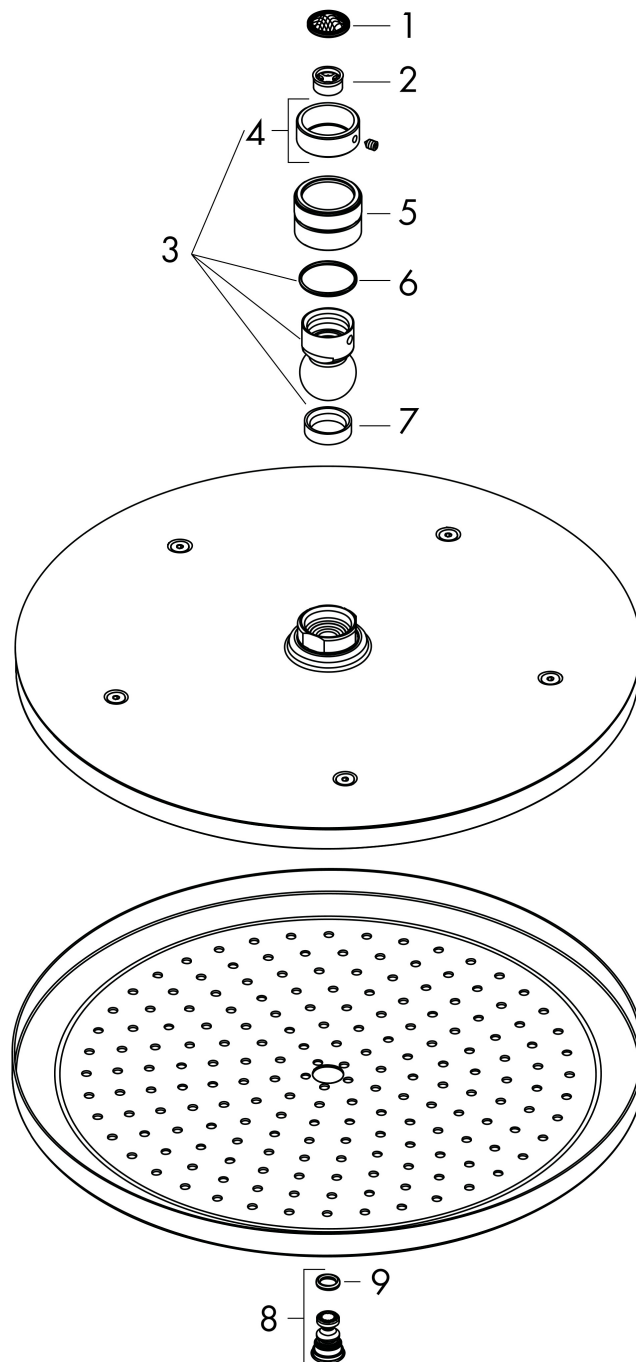

Merk hansgrohe
Artikelnaam **Croma** hoofddouche 280 1jet EcoSmart
Art.nr. 26221000
Oppervlakte chroom
Netto prijs 431,67 EUR

Explosietekening voor bouwjaar: >04/16

Merk hansgrohe
Artikelnaam **Croma** hoofddouche 280 1jet EcoSmart
Art.nr. 26221000
Oppervlakte chroom
Netto prijs 431,67 EUR

Onderdelen voor bouwjaar: >04/16

Pos	Beschrijving	Art.nr.	Prijs
1	zeefdichting	94246000	3,00
2	doorstroombegrenzer (9 l/min)	95659000	7,70
3	kogelgewricht	98941000	32,70
4	borgring	98942000	16,60
5	moer	97958000	4,80
6	stelring	97536000	4,80
7	dichting	97606000	4,80
8	luchtjets (Eco)	95795000	25,70
9	O-ring 7x2	98419000	3,00