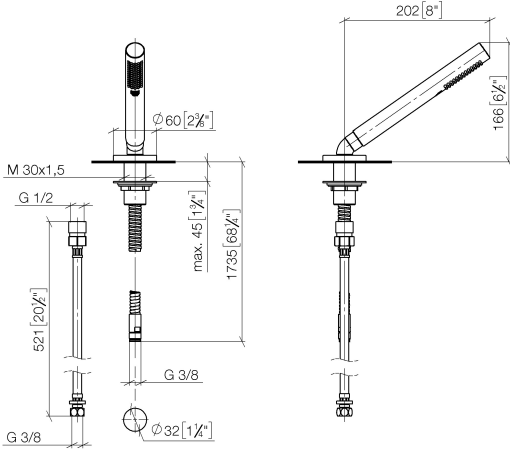

**META Schlauchbrausegarnitur für Wannenrand- bzw. Fliesenrandmontage -
Bronze gebürstet**

META

27 702 660

- COMPACT RAIN, Durchfluss max. 6,8 l/min (bei 3 Bar)
- mit Antikalk-System
- Rosette Ø 60 mm
- Bohrungsdurchmesser 32 mm
- Metallbrauseschlauch 1750 mm mit integriertem Verdrehenschutz

Späterer Brauseschlauch-Wechsel ohne Ausbau der Armatur möglich aufgrund zweiteiliger Bauweise.

Eigensicher gegen Rückfließen.

	Bronze gebürstet	27 702 660-42
	Chrom	27 702 660-00
	Platin gebürstet	27 702 660-06
	Dark Chrome	27 702 660-19
	Light Gold	27 702 660-26
	Light Gold gebürstet	27 702 660-27
	Schwarz matt	27 702 660-33
	Champagne gebürstet (22kt Gold)	27 702 660-46
	Champagne (22kt Gold)	27 702 660-47
	Cyprum	27 702 660-49
	Chrom gebürstet	27 702 660-93
	Dark Platinum gebürstet	27 702 660-99

**META Schlauchbrausegarnitur für Wannenrand- bzw. Fliesenrandmontage -
Bronze gebürstet**

META

27 702 660
mm [inches]

Durchflussdiagramm

Codes & Standards

Scottish Water
Byelaws

UK Water Supply
Regulations

**META Schlauchbrausegarnitur für Wannenrand- bzw. Fliesenrandmontage -
Bronze gebürstet**

META

27 702 660

Zertifikate

WRAS_2209

27 702 660

Produktversion von 7/1/2023

Ersatzteile für die
anderen
Oberflächenvarianten
finden Sie hier:
Chrom