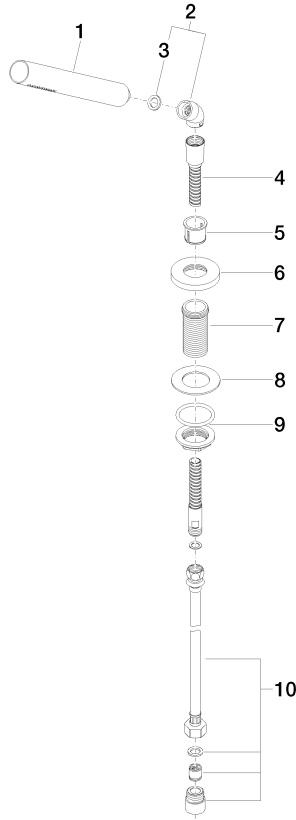

**META Schlauchbrausegarnitur für Wannenrand- bzw. Fliesenrandmontage -
Bronze gebürstet**

META

27 702 660

- COMPACT RAIN, Durchfluss max. 6,8 l/min (bei 3 Bar)
- mit Antikalk-System
- Rosette Ø 60 mm
- Bohrungsdurchmesser 32 mm
- Metallbrauseschlauch 1750 mm mit integriertem Verdrehenschutz

**META Schlauchbrausegarnitur für Wannenrand- bzw. Fliesenrandmontage -
Bronze gebürstet**

META

27 702 660
mm [inches]

Durchflussdiagramm

Codes & Standards

Scottish Water
Byelaws

UK Water Supply
Regulations

**META Schlauchbrausegarnitur für Wannenrand- bzw. Fliesenrandmontage -
Bronze gebürstet**

META

27 702 660

Zertifikate

WRAS_2209

27 702 660

Produktversion von 7/1/2023

Ersatzteile für die
anderen
Oberflächenvarianten
finden Sie hier:
Chrom

**META Schlauchbrausegarnitur für Wannenrand- bzw. Fliesenrandmontage -
Bronze gebürstet**

META

27 702 660

Ersatzteilstückliste

Produktversion von 7/1/2023

Nr.	Artikelnummer	Benennung	Verbaumenge	Lieferzeit
	90 12 11 140 30-42	Brause	10	30