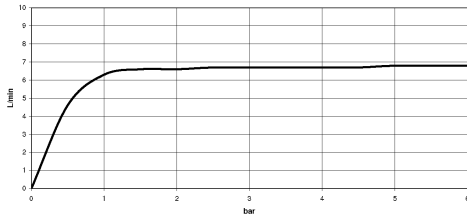

**META Schlauchbrausegarnitur für Wannenrand- bzw. Fliesenrandmontage -
Bronze gebürstet**

META

27 702 660

- COMPACT RAIN, Durchfluss max. 6,8 l/min (bei 3 Bar)
- mit Antikalk-System
- Rosette Ø 60 mm
- Bohrungsdurchmesser 32 mm
- Metallbrauseschlauch 1750 mm mit integriertem Verdrehenschutz

Späterer Brauseschlauch-Wechsel ohne Ausbau der Armatur möglich aufgrund zweiteiliger Bauweise.

Eigensicher gegen Rückfließen.

	Bronze gebürstet	27 702 660-42
	Chrom	27 702 660-00
	Platin gebürstet	27 702 660-06
	Dark Chrome	27 702 660-19
	Light Gold	27 702 660-26
	Light Gold gebürstet	27 702 660-27
	Schwarz matt	27 702 660-33
	Champagne gebürstet (22kt Gold)	27 702 660-46
	Champagne (22kt Gold)	27 702 660-47
	Cyprum	27 702 660-49
	Chrom gebürstet	27 702 660-93
	Dark Platinum gebürstet	27 702 660-99

**META Schlauchbrausegarnitur für Wannenrand- bzw. Fliesenrandmontage -
Bronze gebürstet**

META

27 702 660
mm [inches]

Durchflussdiagramm

Codes & Standards

Scottish Water
Byelaws

UK Water Supply
Regulations