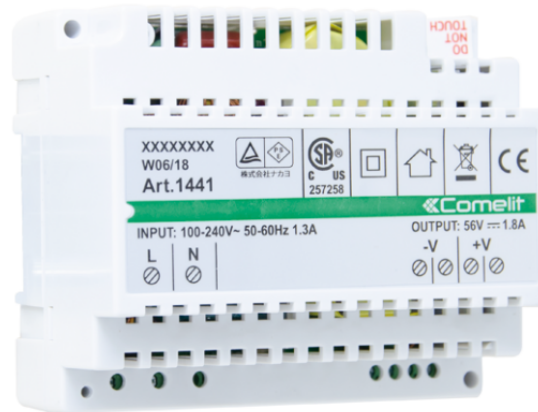

1441

IP (VIP) 110-230VAC/55VDC,100W VOEDING STAMLEIDING

Voedingstransformator: 230 Vac/110 Vac, 100 W - 55 V DC met DIN-rail (6 modules).

Afmetingen: 99 x 93 x 53 mm

1441

IP (VIP) 110-230VAC/55VDC,100W VOEDING STAMLEIDING

BELANGRIJKSTE KENMERKEN

Te monteren op DIN rail	Ja
Aantal DIN-modules (n°)	6

HARDWARE-SPECIFICATIES

Gewicht van het product (g)	347
-----------------------------	-----

ALGEMENE GEGEVENS

Hoogte (mm)	99
Breedte (mm)	93
Diepte (mm)	53
Type behuizing	Kunststof
Productkleur	Wit

COMPATIBILITEIT

ViP-systeem	Ja
-------------	----

AUDIO/VIDEO-SPECIFICATIES

Audio/videosysteem	Ja
--------------------	----

ELEKTRISCHE EIGENSCHAPPEN

Voeding	220÷240VAC
Gelijkspanning uitgang A (VDC)	55
Maximaal stroomverbruik (mA)	1.3
Maximaal afgegeven vermogen (W)	100