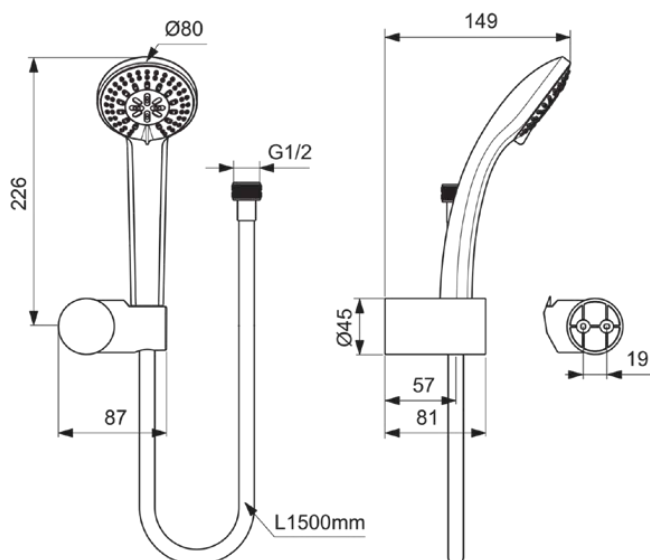

## B9507AA

IDEALRAIN | Badset 149x248.5 mm in chroom afwerking, 8 l/min (3 bar) | Meerdere straalsoorten, Ecoflow

### Algemene informatie

Productcategorie:	Glijstangset
Producttype:	Badset
Merk:	Ideal Standard
Collectie:	IDEALRAIN
Ontwerper:	Artefakt
Colour:	AA - Chroom
Afwerking van het oppervlak:	glanzend
Hoogte (mm):	248.5
Lengte / sprong (mm):	149
Bevestigingswijze:	Bevestigingsbouten
Nettogewicht (kg):	0.58
EAN-code:	3800861023951

### Producten die meegeleverd worden

B9401AA:	IDEALRAIN   Handdouche met meerdere functies 80x225 mm in chroom afwerking, 8 l/min (3 bar)
B9468AA:	IDEALRAIN   Handdouchehouder 97x90x50 mm in chroom afwerking