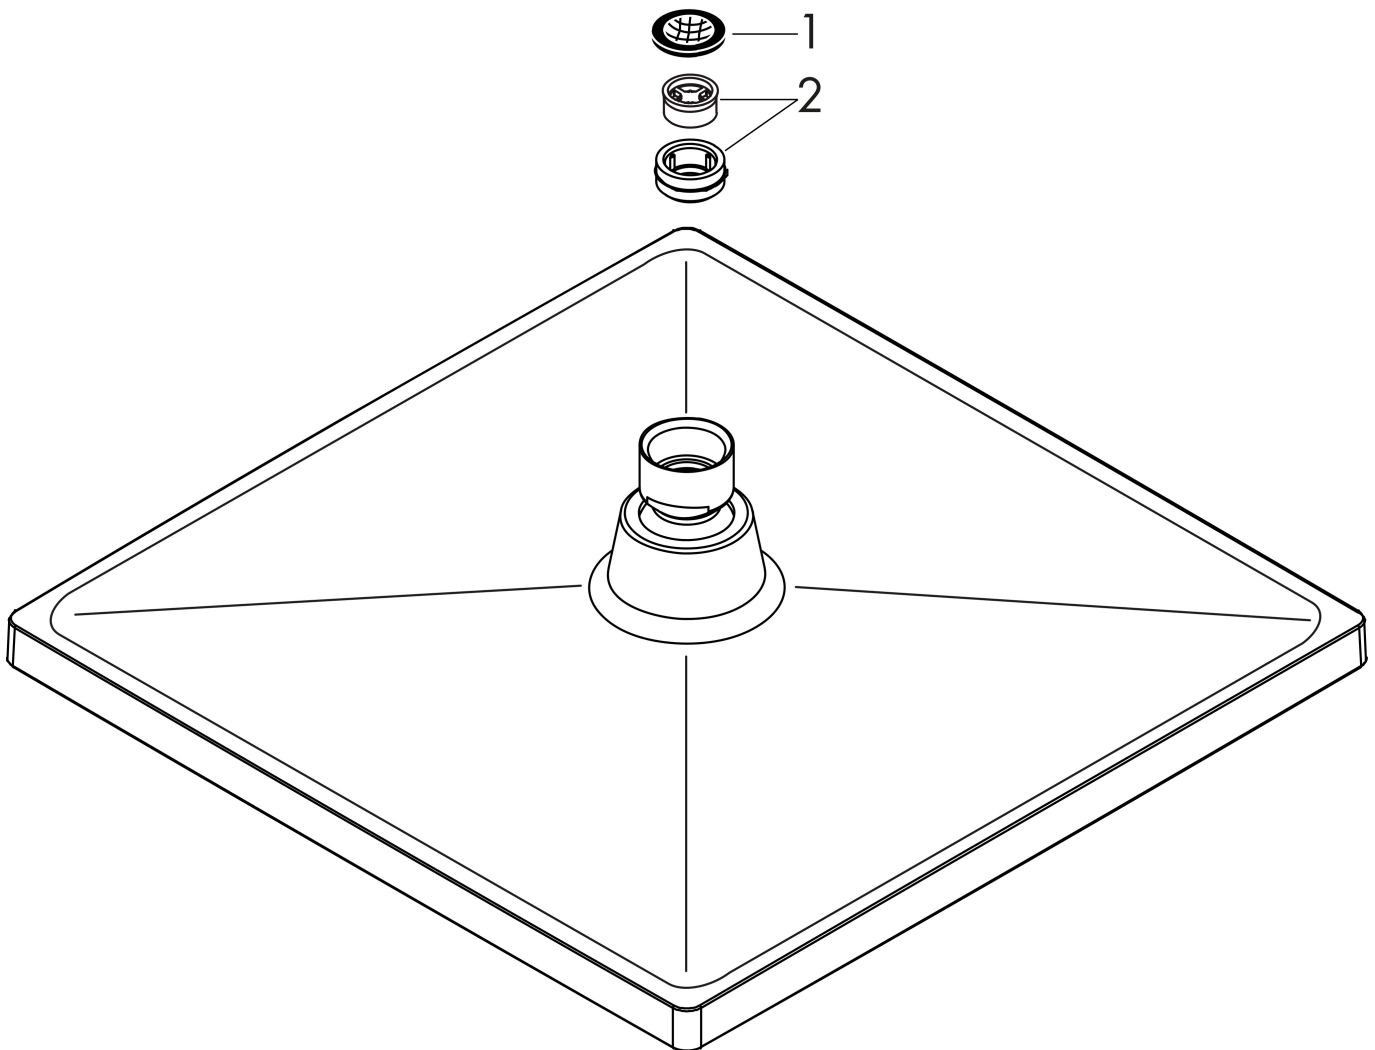

Merk hansgrohe
Artikelnaam **Crometta E** hoofddouche 240 1jet EcoSmart
Art.nr. 26727000
Oppervlakte chroom
Netto prijs 269,63 EUR

Explosietekening voor bouwjaar: >06/24

Merk hansgrohe
Artikelnaam **Crometta E** hoofddouche 240 1jet EcoSmart
Art.nr. 26727000
Oppervlakte chroom
Netto prijs 269,63 EUR

Onderdelen voor bouwjaar: >06/24

Pos	Beschrijving	Art.nr.	Prijs
1	zeefdichting	94246000	3,00
2	doorstroombegrenzer	87836000	3,00