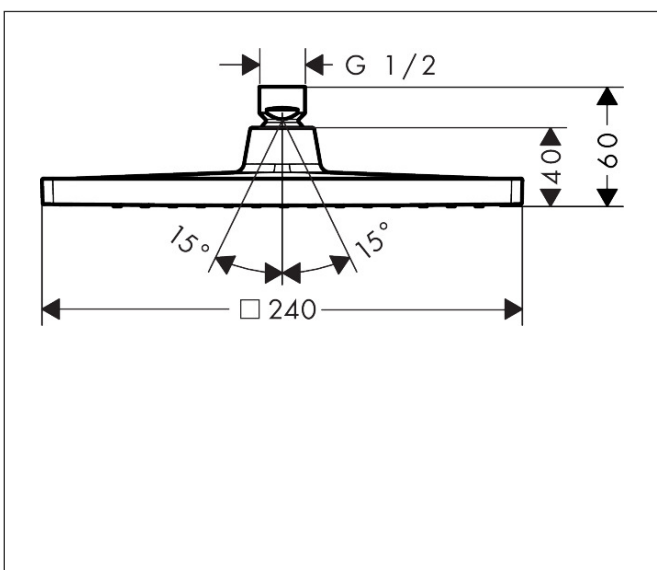

Merk hansgrohe
 Artikelnaam **Crometta E** hoofddouche 240 1jet EcoSmart
 Art.nr. 26727000
 Oppervlakte chroom
 Netto prijs 269,63 EUR

Product foto

Maat tekeningen

Kenmerken

- diameter straalplaat 240 x 240 mm
- Rain
- functie van: 4,8 l/min
- maximale doorstroomhoeveelheid bij 3 bar: 6,5 l/min
- hoek hoofddouche verstelbaar
- afdekplaat van kunststof
- EcoSmart: Veel waterplezier met veel minder water
- EU taxonomie: max. 8l/min

Technologie

Straalsoorten

Certificaat

Merk	hansgrohe
Artikelnaam	Crometta E hoofddouche 240 1jet EcoSmart
Art.nr.	26727000
Oppervlakte	chrom
Netto prijs	269,63 EUR

Benodigde onderdelen (naar keuze)

Product foto	Artikelnaam	Art.nr.	Prijs
	hansgrohe Vernis Shape plafondaansluiting 300 mm chrom	26407000	71,86
	hansgrohe Vernis Shape douche-arm 24 cm chrom	26405000	56,31
	hansgrohe Vernis Shape plafondaansluiting 100 mm chrom	26406000	53,95

Merk hansgrohe
 Artikelnaam **Crometta E** hoofddouche 240 ljet EcoSmart
 Art.nr. 26727000
 Oppervlakte chrom
 Netto prijs 269,63 EUR

Stroomschema

De verbruikswaarden werden in overeenstemming met de praktijk met de bijbehorende armaturen (thermostaat/mengkraan/inbouwventiel) gemeten.