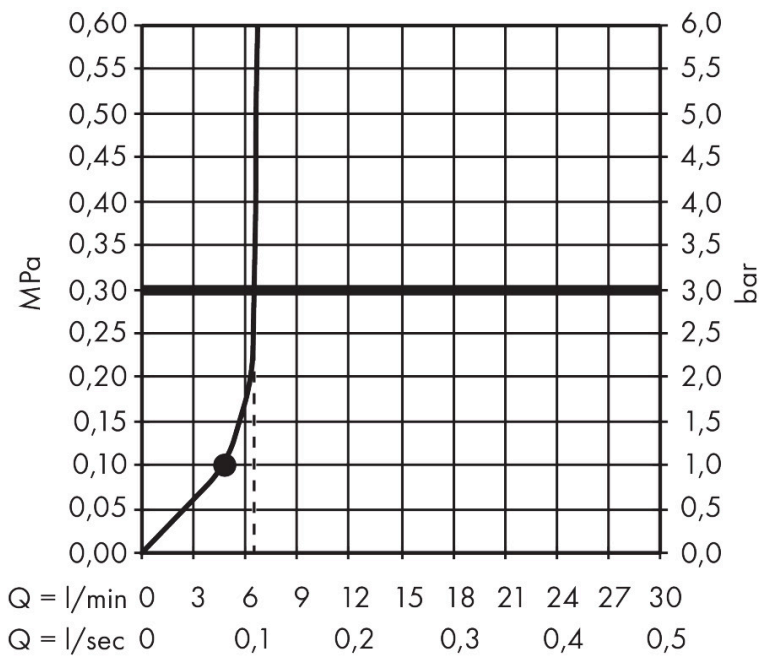

Merk hansgrohe
 Artikelnaam **Crometta E** hoofddouche 240 1jet EcoSmart
 Art.nr. 26727000
 Oppervlakte chroom
 Netto prijs 269,63 EUR

Product foto

Maat tekeningen

Kenmerken

- diameter straalplaat 240 x 240 mm
- Rain
- functie van: 4,8 l/min
- maximale doorstroomhoeveelheid bij 3 bar: 6,5 l/min
- hoek hoofddouche verstelbaar
- afdekplaat van kunststof
- EcoSmart: Veel waterplezier met veel minder water
- EU taxonomie: max. 8l/min

Technologie

Straalsoorten

Certificaat

Merk	hansgrohe
Artikelnaam	Crometta E hoofddouche 240 1jet EcoSmart
Art.nr.	26727000
Oppervlakte	chrom
Netto prijs	269,63 EUR

Benodigde onderdelen (naar keuze)

Product foto	Artikelnaam	Art.nr.	Prijs
	hansgrohe Vernis Shape plafondaansluiting 300 mm chrom	26407000	71,86
	hansgrohe Vernis Shape douche-arm 24 cm chrom	26405000	56,31
	hansgrohe Vernis Shape plafondaansluiting 100 mm chrom	26406000	53,95

Merk hansgrohe
 Artikelnaam **Crometta E** hoofddouche 240 ljet EcoSmart
 Art.nr. 26727000
 Oppervlakte chrom
 Netto prijs 269,63 EUR

Stroomschema

De verbruikswaarden werden in overeenstemming met de praktijk met de bijbehorende armaturen (thermostaat/mengkraan/inbouwventiel) gemeten.

Merk hansgrohe
Artikelnaam **Crometta E** hoofddouche 240 1jet EcoSmart
Art.nr. 26727000
Oppervlakte chroom
Netto prijs 269,63 EUR

Explosietekening voor bouwjaar: >06/24

Merk hansgrohe
 Artikelnaam **Crometta E** hoofddouche 240 1jet EcoSmart
 Art.nr. 26727000
 Oppervlakte chroom
 Netto prijs 269,63 EUR