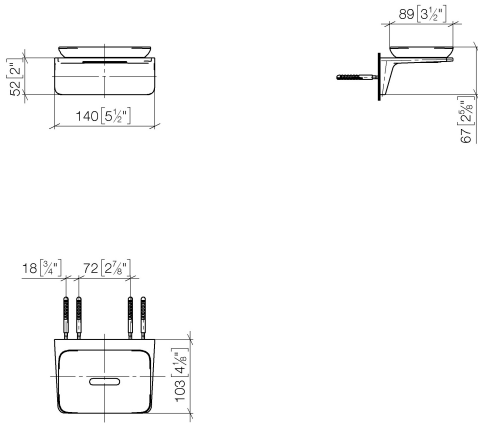

83 410 976 Produktversion ab 01.04.2024

- Stichmaß 90 mm
- Breite 140 mm
- Höhe: 67 mm
- Ausladung 103 mm
- Glas aus Kristallglas, matt

	Light Gold gebürstet (PVD)	83 410 976-27
	Chrom	83 410 976-00
	Platin gebürstet	83 410 976-06
	Dark Chrome	83 410 976-19
	Gold gebürstet (PVD)	83 410 976-37
	Chrom gebürstet	83 410 976-93
	Dark Platin gebürstet	83 410 976-99

83 410 976 Produktversion ab 01.04.2024

mm [inches]

83 410 976 Produktversion ab 01.04.2024

Ersatzteile für die
anderen
Oberflächenvarianten
finden Sie hier:
Chrom

Ersatzteilstückliste

Nr.	Artikelnummer	Benennung	Verbaumenge	Lieferzeit
3	90 30 30 242 00 90	Befestigungssatz -	2,00	2
1	90 90 01 096 00 90	Seifenschale , matt -	1,00	2
2	90 14 15 074 00 90	Einsatz rechteckig -	1,00	2