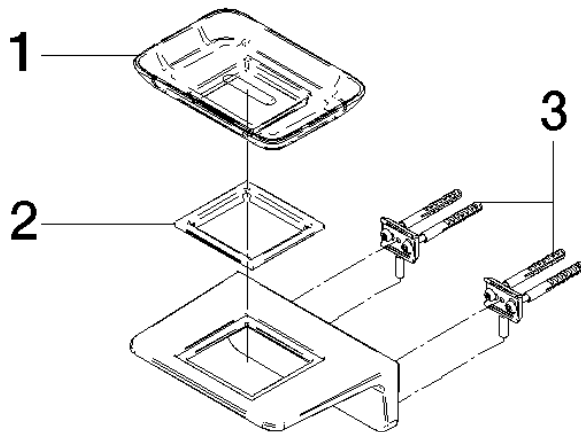

83 410 976 Produktversion ab 01.04.2024

- Stichmaß 90 mm
- Breite 140 mm
- Höhe: 67 mm
- Ausladung 103 mm
- Glas aus Kristallglas, matt

	Light Gold gebürstet (PVD)	83 410 976-27
	Chrom	83 410 976-00
	Platin gebürstet	83 410 976-06
	Dark Chrome	83 410 976-19
	Gold gebürstet (PVD)	83 410 976-37
	Chrom gebürstet	83 410 976-93
	Dark Platin gebürstet	83 410 976-99

83 410 976 Produktversion ab 01.04.2024

mm [inches]

83 410 976 Produktversion ab 01.04.2024

Ersatzteile für die
anderen
Oberflächenvarianten
finden Sie hier:
Chrom

Ersatzteilstückliste

Nr.	Artikelnummer	Benennung	Verbaumenge	Lieferzeit
3	90 30 30 242 00 90	Befestigungssatz -	2,00	2
1	90 90 01 096 00 90	Seifenschale , matt -	1,00	2
2	90 14 15 074 00 90	Einsatz rechteckig -	1,00	2