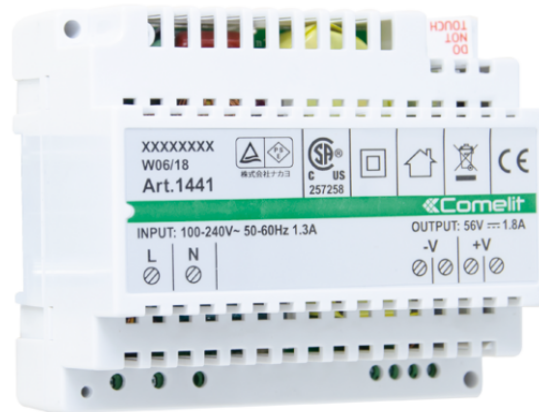

## IP (VIP) 110-230VAC/55VDC,100W VOEDING STAMLEIDING

Voedingstransformator: 230 Vac/110 Vac, 100 W - 55 V DC met DIN-rail (6 modules).

Afmetingen: 99 x 93 x 53 mm

**1441**

## IP (VIP) 110-230VAC/55VDC,100W VOEDING STAMLEIDING

### BELANGRIJKSTE KENMERKEN

Te monteren op DIN rail	Ja
Aantal DIN-modules (n°)	6