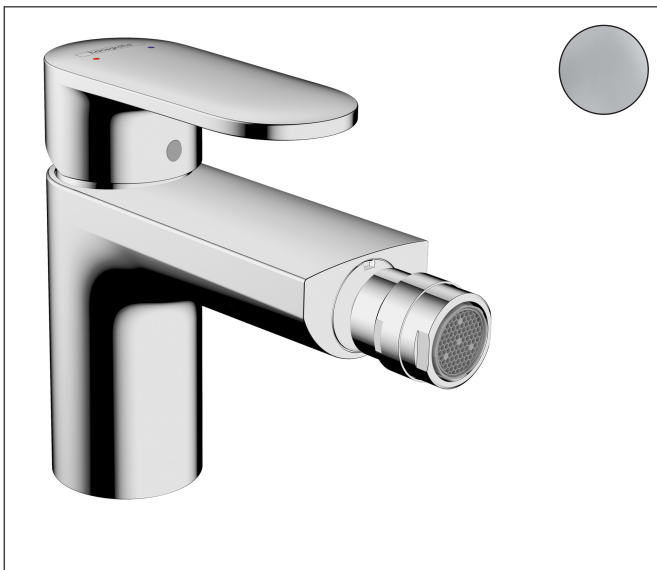

Merk	hansgrohe
Artikelnaam	Vernis Blend ééngreeps bidetkraan met PopUp trekwaste
Art.nr.	71210000
Oppervlakte	chrom
Netto prijs	92,34 EUR

Product foto

Maat tekeningen

Kenmerken

- ééngreeps bidetmengkraan, afvoergarnituur
- voorsprong uitloop 127 mm
- uitloophoogte: 80 mm
- perlator met kogelgewricht
- straalsoort: normale straal
- maximale doorstroomhoeveelheid bij 3 bar: 5 l/min
- keramisch kardoes
- pop-up afvoergarnituur G 1¼
- EU taxonomie: max 6l/min - draagt substantieel bij aan duurzaamheid

Technologie

Straalsoorten

Certificaat

Merk hansgrohe
 Artikelnaam **Vernis Blend** ééngreeps bidetkraan met PopUp trekwaste
 Art.nr. 71210000
 Oppervlakte chroom
 Netto prijs 92,34 EUR

Stroomschema

Merk	hansgrohe
Artikelnaam	Vernis Blend ééngreeps bidetkraan met PopUp trekwaste
Art.nr.	71210000
Oppervlakte	chrom
Netto prijs	92,34 EUR

Explosietekening voor bouwjaar: >04/21

Merk	hansgrohe
Artikelnaam	Vernis Blend ééngreeps bidetkraan met PopUp trekwaste
Art.nr.	71210000
Oppervlakte	chrom
Netto prijs	92,34 EUR

Onderdelen voor bouwjaar: >04/21