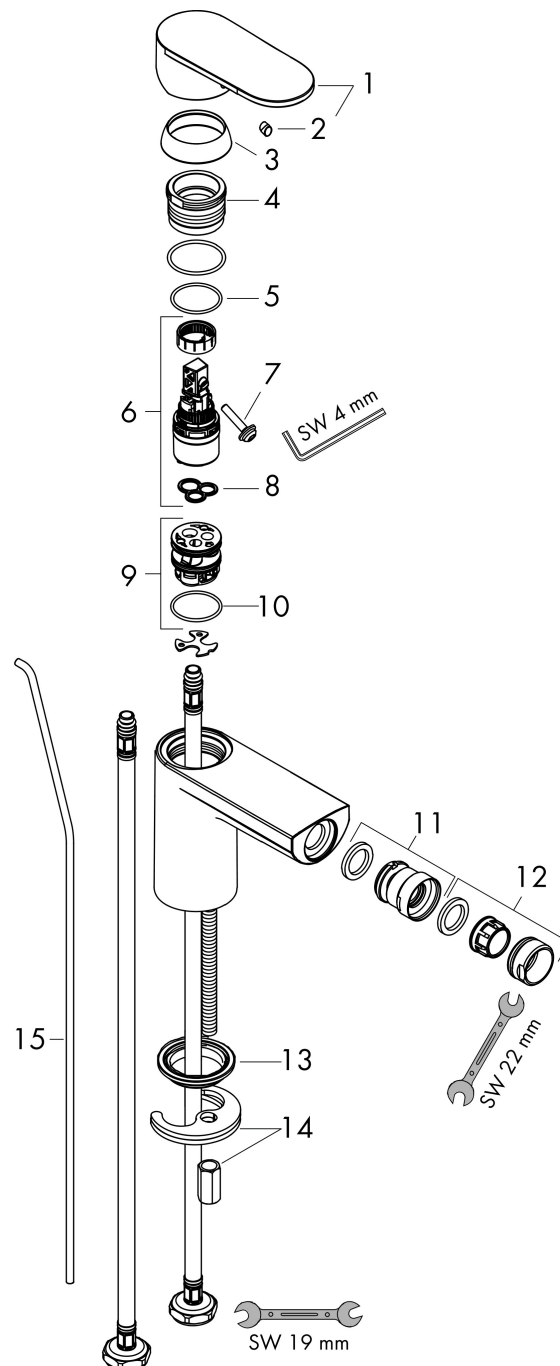

Merk	hansgrohe
Artikelnaam	Vernis Blend ééngreeps bidetkraan met PopUp trekwaste
Art.nr.	71210000
Oppervlakte	chrom
Netto prijs	92,34 EUR

Product foto

Maat tekeningen

Kenmerken

- ééngreeps bidetmengkraan, afvoergarnituur
- voorsprong uitloop 127 mm
- uitloophoogte: 80 mm
- perlator met kogelgewricht
- straalsoort: normale straal
- maximale doorstroomhoeveelheid bij 3 bar: 5 l/min
- keramisch kardoes
- pop-up afvoergarnituur G 1¼
- EU taxonomie: max 6l/min - draagt substantieel bij aan duurzaamheid

Technologie

Straalsoorten

Certificaat

Merk hansgrohe
 Artikelnaam **Vernis Blend** ééngreeps bidetkraan met PopUp trekwaste
 Art.nr. 71210000
 Oppervlakte chroom
 Netto prijs 92,34 EUR

Stroomschema

Merk	hansgrohe
Artikelnaam	Vernis Blend ééngreeps bidetkraan met PopUp trekwaste
Art.nr.	71210000
Oppervlakte	chrom
Netto prijs	92,34 EUR

Explosietekening voor bouwjaar: >04/21

Merk	hansgrohe
Artikelnaam	Vernis Blend ééngreeps bidetkraan met PopUp trekwaste
Art.nr.	71210000
Oppervlakte	chrom
Netto prijs	92,34 EUR

Onderdelen voor bouwjaar: >04/21

Pos	Beschrijving	Art.nr.	Prijs
1	greep	93678000	26,73
2	greepstop	96338000	3,12
3	afdekkap	93680000	8,01
4	moer	93681000	17,26
5	O-ring 24x1,5	98434000	3,12
6	kardoes compl.	97685000	54,08
7	borgschroef	95140000	4,99
8	dichting	98865000	26,73
9	kardoesadapter	98866000	26,73
10	O-ring 23x2	98398000	3,12
11	kogelgewricht	96050000	34,01
12	perlator M24x1 (5 l/min)	13185000	16,06
13	dichting Ø 42	98722000	4,99
14	schachtbevestigingsset compl.	96016000	26,73
15	trekstang	93683000	10,82
a	afvoergarnituur	92168000	34,01
b	dwarstang compl. 340 mm (kogel- Ø12mm)	96324000	21,22