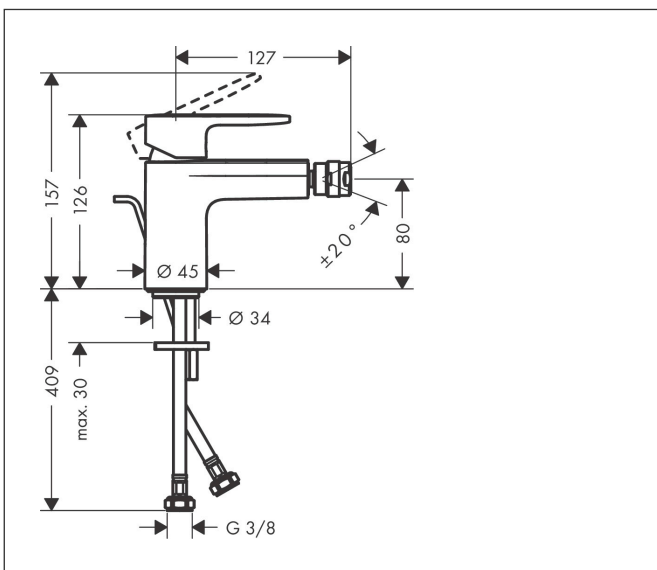

Merk	hansgrohe
Artikelnaam	Vernis Blend ééngreeps bidetkraan met PopUp trekwaste
Art.nr.	71210000
Oppervlakte	chrom
Netto prijs	92,34 EUR

Product foto

Maat tekeningen

Kenmerken

- ééngreeps bidetmengkraan, afvoergarnituur
- voorsprong uitloop 127 mm
- uitloophoogte: 80 mm
- perlator met kogelgewricht
- straalsoort: normale straal
- maximale doorstroomhoeveelheid bij 3 bar: 5 l/min
- keramisch kardoes
- pop-up afvoergarnituur G 1¼
- EU taxonomie: max 6l/min - draagt substantieel bij aan duurzaamheid

Technologie

Straalsoorten

Certificaat

Merk hansgrohe
 Artikelnaam **Vernis Blend** ééngreeps bidetkraan met PopUp trekwaste
 Art.nr. 71210000
 Oppervlakte chroom
 Netto prijs 92,34 EUR

Stroomschema

Merk	hansgrohe
Artikelnaam	Vernis Blend ééngreeps bidetkraan met PopUp trekwaste
Art.nr.	71210000
Oppervlakte	chrom
Netto prijs	92,34 EUR

Explosietekening voor bouwjaar: >04/21

Merk	hansgrohe
Artikelnaam	Vernis Blend ééngreeps bidetkraan met PopUp trekwaste
Art.nr.	71210000
Oppervlakte	chrom
Netto prijs	92,34 EUR

Onderdelen voor bouwjaar: >04/21

Pos	Beschrijving	Art.nr.	Prijs
1	greep	93678000	26,73
2	greepstop	96338000	3,12
3	afdekkap	93680000	8,01
4	moer	93681000	17,26
5	O-ring 24x1,5	98434000	3,12
6	kardoes compl.	97685000	54,08
7	borgschroef	95140000	4,99
8	dichting	98865000	26,73
9	kardoesadapter	98866000	26,73
10	O-ring 23x2	98398000	3,12
11	kogelgewricht	96050000	34,01
12	perlator M24x1 (5 l/min)	13185000	16,06
13	dichting Ø 42	98722000	4,99
14	schachtbevestigingsset compl.	96016000	26,73
15	trekstang	93683000	10,82
a	afvoergarnituur	92168000	34,01
b	dwarstang compl. 340 mm (kogel- Ø12mm)	96324000	21,22