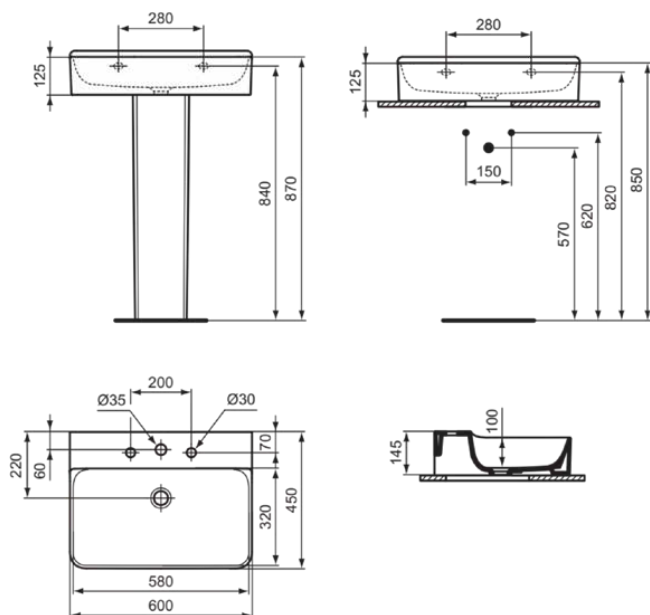

CONCA

T379101

CONCA | Wastafel 600x450x145 mm in glanzend wit afwerking, 3 met kraangaten, zonder overloop

Afbeelding & technische tekening

Algemene informatie

Productcategorie:	Wastafels
Producttype:	Wastafel
Merk:	Ideal Standard
Collectie:	CONCA
Ontwerper:	Palomba Serafini Associati
Colour:	01 - Glanzend Wit
Afwerking van het oppervlak:	glanzend
Hoogte (mm):	145
Breedte (mm):	600
Lengte / sprong (mm):	450
Nettogewicht (kg):	17.00
EAN-code:	8014140458074

Productnormen & certificeringen

Normen:	EN 14688
Prestatieverklaring classificatie (DoP):	CL 00

Product specificaties

Kleurcode:	01
Kleuomschrijving:	glanzend wit
Model voor mindervaliden:	Nee
Met kettingoog:	Nee
Materiaal:	Keramisch
Materiaalkwaliteit:	Fine Fireclay
Aantal kraangaten per gebruiksplaats:	3
Aantal gebruiksplaatsen:	1
Overloop zichtbaar:	Nee
PVD technologie:	Nee
Afzetplateau:	Achterkant
Afwerking van het oppervlak:	glanzend
Positie kraangat:	Links / Rechts / Midden
Met rugwand:	Nee
Met afvoerplug:	Nee
Met overloop:	Nee
Met sifon:	Nee
Inclusief bevestigingsmateriaal:	Nee
Bevestigingswijze:	Wand
Aanbevolen zaagmal:	TT0299724