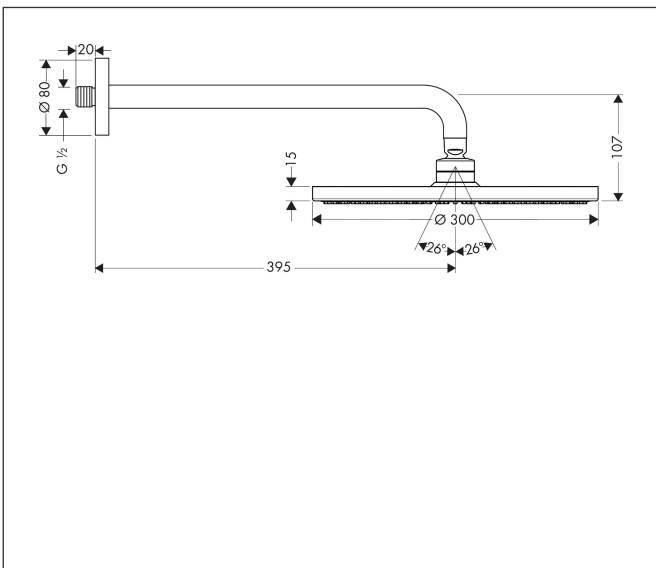

Merk	hansgrohe
Artikelnaam	<b>Raindance S</b> hoofddouche 300 1jet met douche-arm 39cm
Art.nr.	27493000
Oppervlakte	chrom
Netto prijs	772,07 EUR

## Kenmerken

- bestaat uit: hoofddouche, douche-arm
- diameter straalplaat 300 mm
- RainAir volle zachte regenstraal
- functie van: 14,8 l/min
- maximale doorstroomhoeveelheid bij 3 bar: 18,9 l/min
- hoek hoofddouche verstelbaar
- afdekplaat van metaal
- straalplaat voor reiniging afneembaar
- lengte douche-arm: 390 mm

## Maat tekeningen