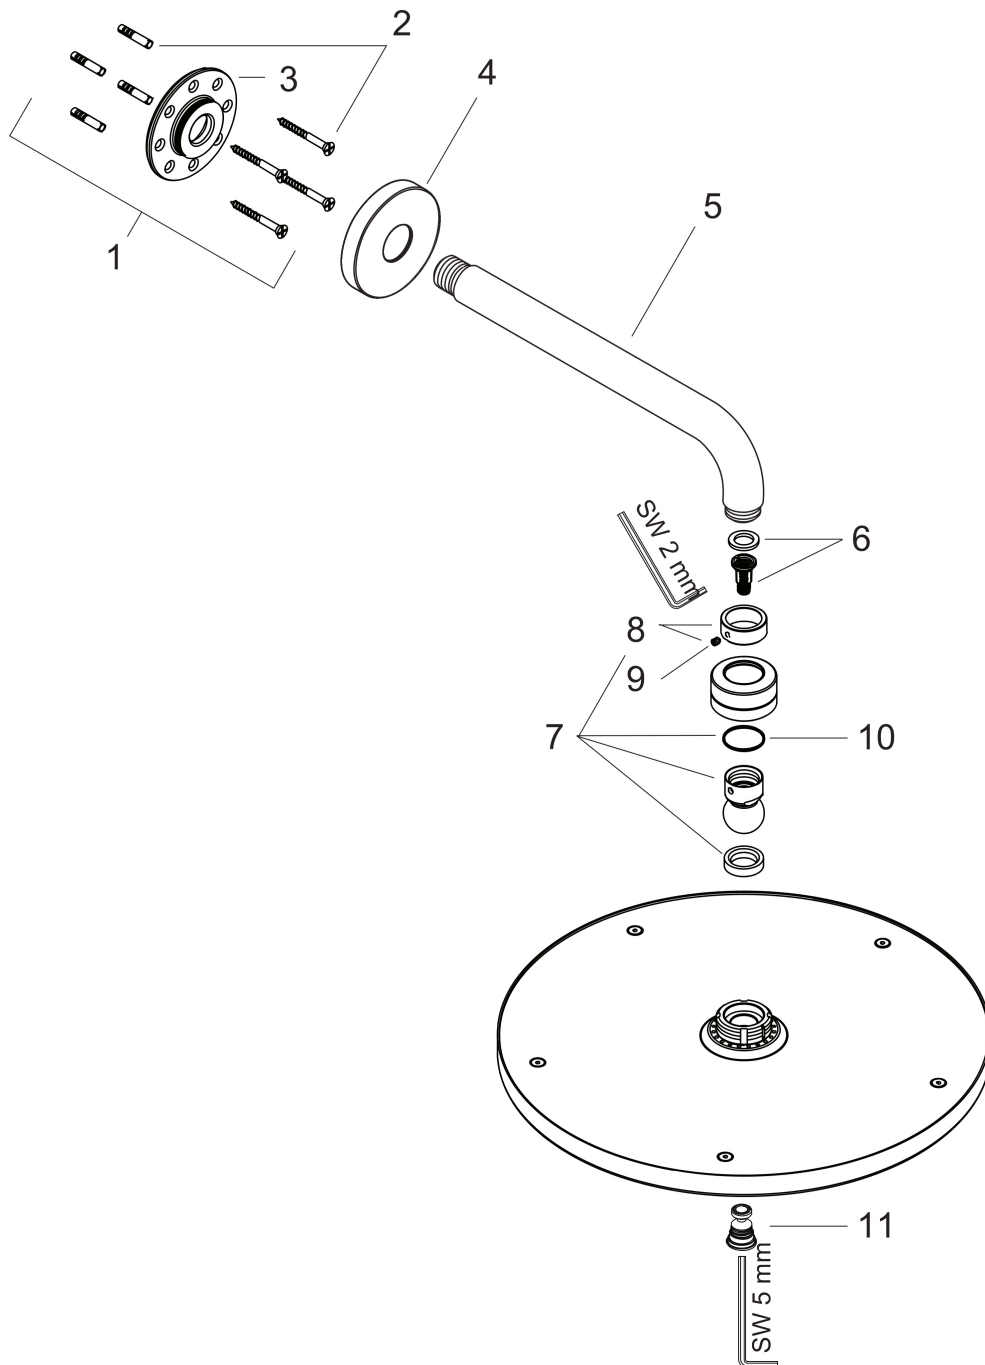

Merk	hansgrohe
Artikelnaam	Raindance S hoofddouche 300 1jet met douche-arm 39cm
Art.nr.	27493000
Oppervlakte	chromo
Netto prijs	772,07 EUR

Explosietekening voor bouwjaar: >01/11