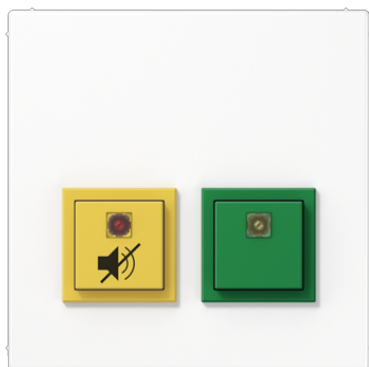

Productdatablad

Dienstkamerunit

Artikelnr.

NRS LS 0834 DZE WW

Dienstkamerunit

(schroefbevestiging)
zonder afdekraam

De dienstkamerunit kan als extra unit naast de componenten van het noodoproepsysteem geïnstalleerd worden, bijvoorbeeld in personeel- of ontvangstruimte. De groene taster duidt de aan- of afwezigheid van personeel aan. Met de gele taster kan het akoestische hulproepsignaal voor 20 seconden worden onderdrukt.

voor de LS range**Thermoplast (slagvast) hoogglanzend****Kleur:**

alpine wit

Materiaal:

thermoplast

P Individuele kleurendruk mogelijk