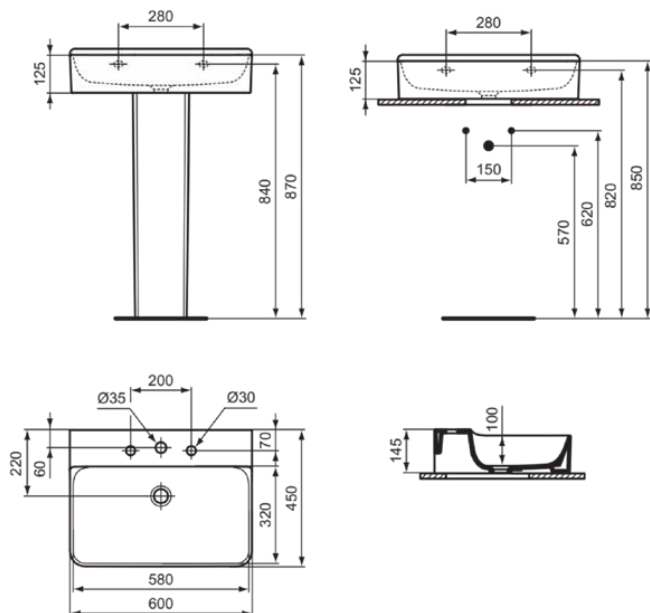

CONCA

T3791MA

CONCA | Wastafel 600x450x145 mm in wit afwerking, 3 met kraangaten, zonder overloop | IdealPlus

Afbeelding & technische tekening

Algemene informatie

Productcategorie:	Wastafels
Producttype:	Wastafel
Merk:	Ideal Standard
Collectie:	CONCA
Ontwerper:	Palomba Serafini Associati
Colour:	MA - Wit
Afwerking van het oppervlak:	glanzend
Hoogte (mm):	145
Breedte (mm):	600
Lengte / sprong (mm):	450
Nettogewicht (kg):	17.00
EAN-code:	8014140468790

Kenmerken

IdealPlus

Productnormen & certificeringen

Normen:	EN 14688
Prestatieverklaring classificatie (DoP):	CL 00

Product specificaties

Kleurcode:	MA
Kleuromschrijving:	wit
IdealPlus technologie:	Ja
Model voor mindervaliden:	Nee
Met kettingoog:	Nee
Materiaal:	Keramisch
Materiaalkwaliteit:	Fine Fireclay
Aantal kraangaten per gebruiksplaats:	3
Aantal gebruiksplaatsen:	1
Overloop zichtbaar:	Nee
PVD technologie:	Nee
Afzetplateau:	Achterkant
Afwerking van het oppervlak:	glanzend
Positie kraangat:	Links / Rechts / Midden
Met rugwand:	Nee
Met afvoerplug:	Nee
Met overloop:	Nee
Met sifon:	Nee
Inclusief bevestigingsmateriaal:	Nee
Bevestigingswijze:	Wand
Aanbevolen zaagmal:	TT0299724