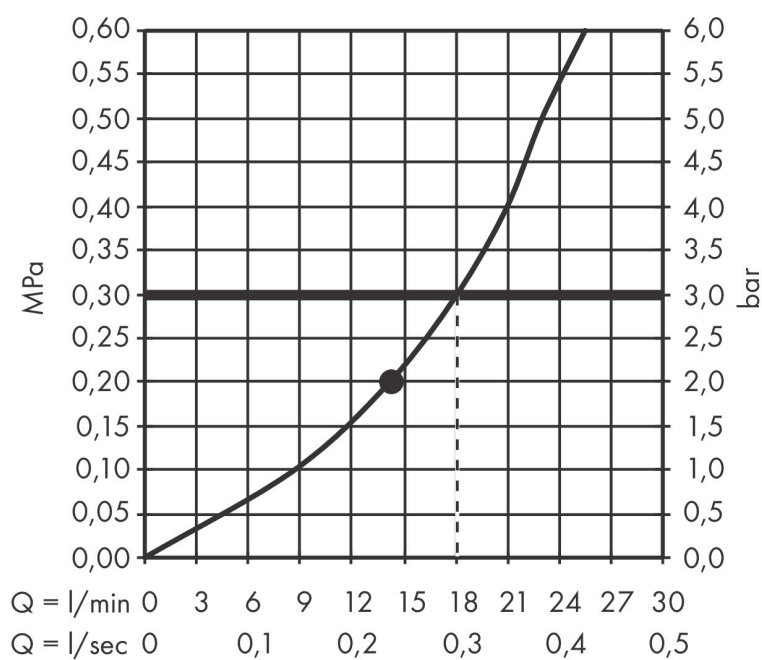

Merk AXOR
Artikelnaam **AXOR ShowerSolutions** hoofddouche 300 1jet plafond- opbouw
Art.nr. 35302000
Oppervlakte chroom
Netto prijs 1.530,56 EUR

Stroomschema

De verbruikswaarden werden in overeenstemming met de praktijk met de bijbehorende armaturen (thermostaat/mengkraan/inbouwventiel) gemeten.