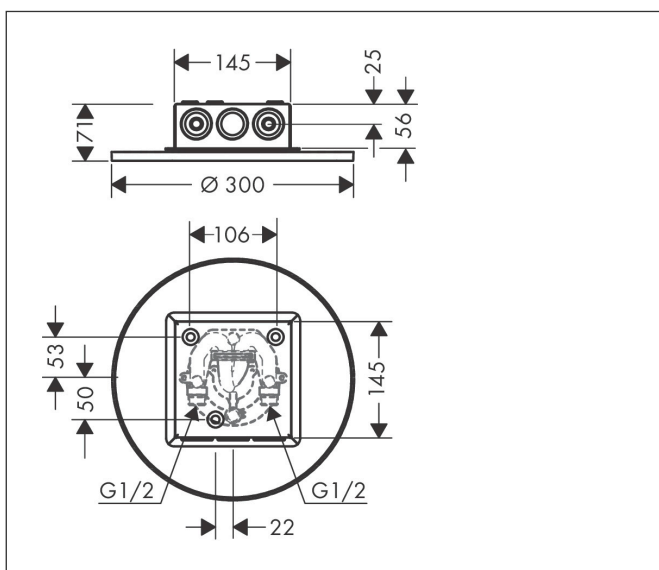

Merk AXOR
Artikelnaam **AXOR ShowerSolutions** hoofddouche 300 1jet plafond- opbouw
Art.nr. 35302000
Oppervlakte chroom
Netto prijs 1.530,56 EUR

reddot winner 2020

reddot winner 2021

Product foto

Kenmerken

- diameter straalplaat 300 mm
- PowderRain
- doorstroomhoeveelheid PowderRain-straal bij 3 bar: 18,1 l/min
- functie van: 15,4 l/min
- maximale doorstroomhoeveelheid bij 3 bar: 18,1 l/min
- dynamische straalnoppen komen pas tevoorschijn bij gebruik
- afdekplaat van metaal
- plafonddouche afneembaar voor reiniging

Maat tekeningen

Technologie

Straalsoorten

Merk	AXOR
Artikelnaam	AXOR ShowerSolutions hoofddouche 300 1jet plafond- opbouw
Art.nr.	35302000
Oppervlakte	chrom
Netto prijs	1.530,56 EUR

Benodigde onderdelen

Product foto	Artikelnaam	Art.nr.	Prijs
	AXOR AXOR ShowerSolutions inbouwdeel voor hoofddouche plafond-opbouw	35363180	133,53