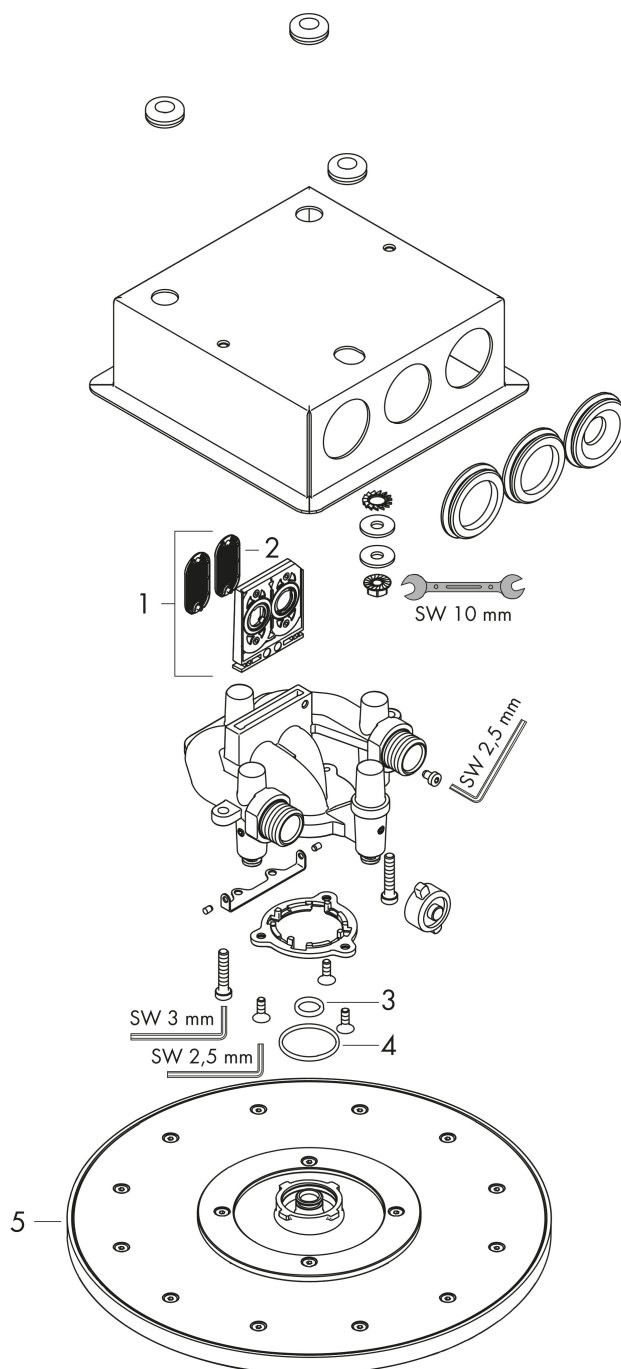

Merk	AXOR
Artikelnaam	AXOR ShowerSolutions hoofddouche 300 1jet plafond- opbouw
Art.nr.	35302000
Oppervlakte	chrom
Netto prijs	1.530,56 EUR

Explosietekening voor bouwjaar: >02/19