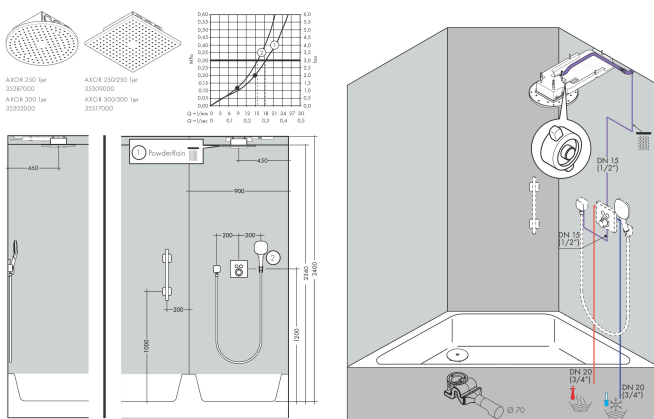

- diameter straalplaat 300 mm
- PowderRain
- doorstroomhoeveelheid PowderRain-straal bij 3 bar: 18,1 l/min
- functie van: 15,4 l/min
- maximale doorstroomhoeveelheid bij 3 bar: 18,1 l/min
- dynamische straalnoppen komen pas tevoorschijn bij gebruik
- afdekplaat van metaal
- plafonddouche afneembaar voor reiniging

Merk AXOR
 Artikelnaam **AXOR ShowerSolutions** hoofddouche 300 ljet plafond- opbouw
 Art.nr. 35302000
 Oppervlakte chroom
 Netto prijs 1.530,56 EUR

reddot winner 2020

reddot winner 2021

Installatievoorbeelden

i Afmetingen kunnen variëren vanwege keramische toleranties die verband houden met het productieproces.

Merk	AXOR
Artikelnaam	AXOR ShowerSolutions hoofddouche 300 1jet plafond- opbouw
Art.nr.	35302000
Oppervlakte	chrom
Netto prijs	1.530,56 EUR