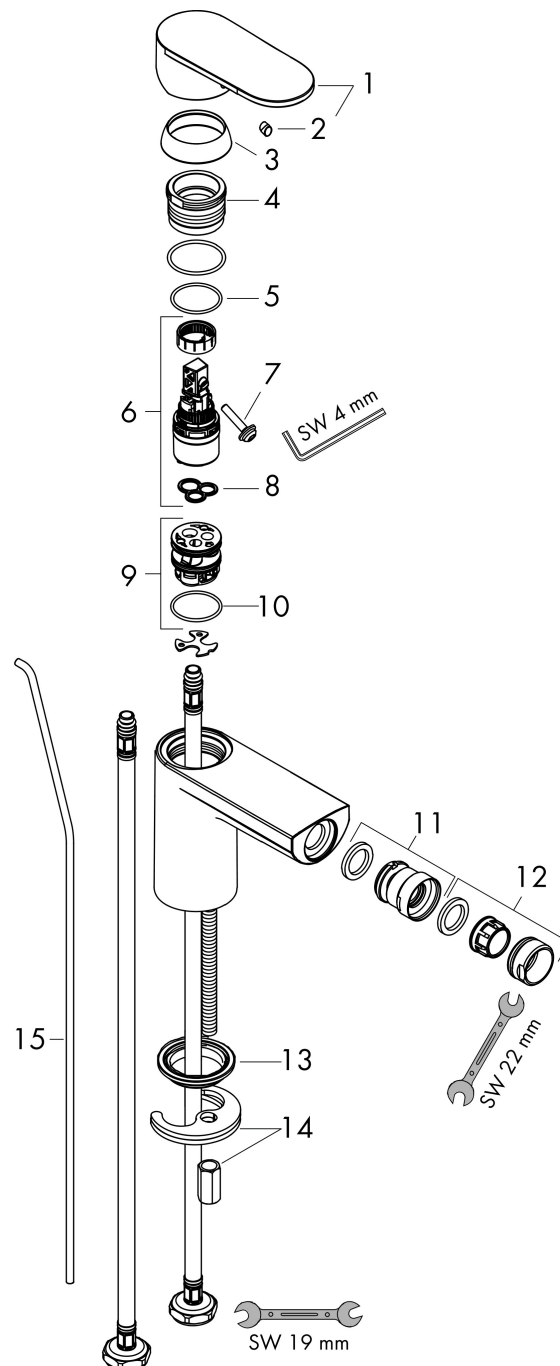

Merk	hansgrohe
Artikelnaam	Vernis Blend ééngreeps bidetkraan met PopUp trekwaste
Art.nr.	71210670
Oppervlakte	mat zwart
Netto prijs	129,18 EUR

Explosietekening voor bouwjaar: >04/21