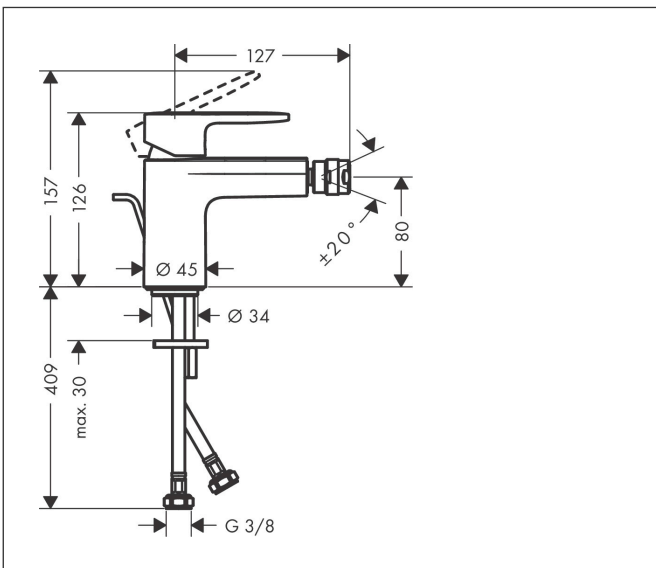

Merk	hansgrohe
Artikelnaam	<b>Vernis Blend</b> ééngreeps bidetkraan met PopUp trekwaste
Art.nr.	71210670
Oppervlakte	mat zwart
Netto prijs	129,18 EUR

## Kenmerken

- ééngreeps bidetmengkraan, afvoergarnituur
- voorsprong uitloop 127 mm
- uitloophoogte: 80 mm
- perlator met kogelgewricht
- straalsoort: normale straal
- maximale doorstroomhoeveelheid bij 3 bar: 5 l/min
- keramisch kardoes
- pop-up afvoergarnituur G 1¼
- EU taxonomie: max 6l/min - draagt substantieel bij aan duurzaamheid

## Maat tekeningen