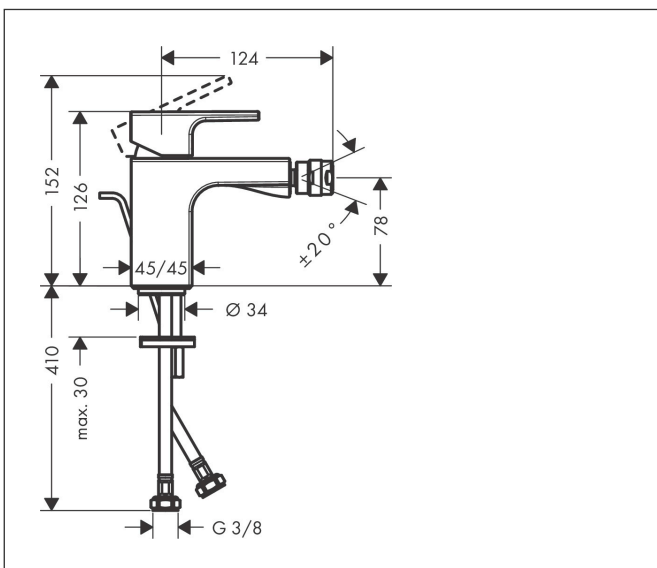

Merk	hansgrohe
Artikelnaam	Vernis Shape ééngreeps bidetkraan 'zinc'
Art.nr.	71211000
Oppervlakte	chrom
Netto prijs	108,41 EUR

Product foto

Kenmerken

- ééngreeps bidetmengkraan, afvoergarnituur
- voorsprong uitloop 124 mm
- uitloophoogte: 78 mm
- perlator met kogelgewricht
- straalsoort: normale straal
- maximale doorstroomhoeveelheid bij 3 bar: 5 l/min
- keramisch kardoes
- pop-up afvoergarnituur G 1¼
- EU taxonomie: max 6l/min - draagt substantieel bij aan duurzaamheid

Maat tekeningen

Technologie

Straalsoorten

Certificaat

Merk hansgrohe
 Artikelnaam **Vernis Shape** ééngreeps bidetkraan 'zinc'
 Art.nr. 71211000
 Oppervlakte chroom
 Netto prijs 108,41 EUR

Stroomschema

Merk	hansgrohe
Artikelnaam	Vernis Shape ééngreeps bidetkraan 'zinc'
Art.nr.	71211000
Oppervlakte	chrom
Netto prijs	108,41 EUR

Explosietekening voor bouwjaar: >04/21

Merk	hansgrohe
Artikelnaam	Vernis Shape ééngreeps bidetkraan 'zinc'
Art.nr.	71211000
Oppervlakte	chrom
Netto prijs	108,41 EUR

Onderdelen voor bouwjaar: >04/21

Pos	Beschrijving	Art.nr.	Prijs
1	greep	93684000	26,73
2	greepstop	96338000	3,12
3	afdekkap	93680000	8,01
4	moer	93681000	17,26
5	kardoes compl.	97685000	54,08
6	borgschroef	95140000	4,99
7	dichting	98865000	26,73
8	kogelgewricht	96050000	34,01
9	perlator M24x1 (5 l/min)	13185000	16,06
10	dichting Ø 42	98722000	4,99
11	schachtbevestigingsset compl.	96016000	26,73
12	trekstang	93683000	10,82
a	afvoergarnituur	92168000	34,01