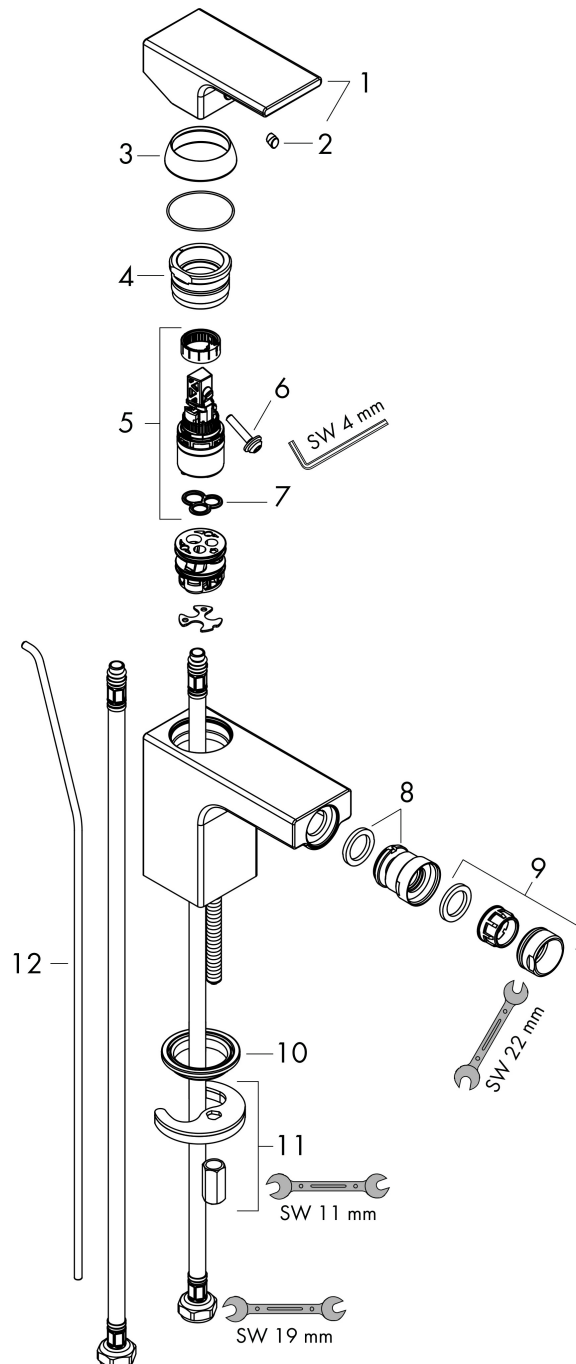

Merk	hansgrohe
Artikelnaam	Vernis Shape ééngreeps bidetkraan 'zinc'
Art.nr.	71211000
Oppervlakte	chrom
Netto prijs	108,41 EUR

Product foto

Kenmerken

- ééngreeps bidetmengkraan, afvoergarnituur
- voorsprong uitloop 124 mm
- uitloophoogte: 78 mm
- perlator met kogelgewricht
- straalsoort: normale straal
- maximale doorstroomhoeveelheid bij 3 bar: 5 l/min
- keramisch kardoes
- pop-up afvoergarnituur G 1¼
- EU taxonomie: max 6l/min - draagt substantieel bij aan duurzaamheid

Maat tekeningen

Technologie

Straalsoorten

Certificaat

Merk hansgrohe
 Artikelnaam **Vernis Shape** ééngreeps bidetkraan 'zinc'
 Art.nr. 71211000
 Oppervlakte chroom
 Netto prijs 108,41 EUR

Stroomschema

Merk	hansgrohe
Artikelnaam	Vernis Shape ééngreeps bidetkraan 'zinc'
Art.nr.	71211000
Oppervlakte	chrom
Netto prijs	108,41 EUR

Explosietekening voor bouwjaar: >04/21

Merk	hansgrohe
Artikelnaam	Vernis Shape ééngreeps bidetkraan 'zinc'
Art.nr.	71211000
Oppervlakte	chrom
Netto prijs	108,41 EUR

Onderdelen voor bouwjaar: >04/21

Pos	Beschrijving	Art.nr.	Prijs
1	greep	93684000	26,73
2	greepstop	96338000	3,12
3	afdekkap	93680000	8,01
4	moer	93681000	17,26
5	kardoes compl.	97685000	54,08
6	borgschroef	95140000	4,99
7	dichting	98865000	26,73
8	kogelgewricht	96050000	34,01
9	perlator M24x1 (5 l/min)	13185000	16,06
10	dichting Ø 42	98722000	4,99
11	schachtbevestigingsset compl.	96016000	26,73
12	trekstang	93683000	10,82
a	afvoergarnituur	92168000	34,01