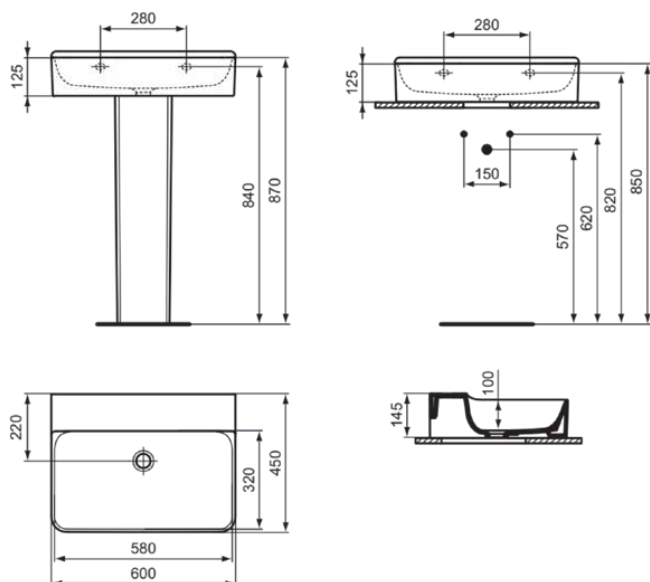

CONCA

T3792MA

CONCA | Wastafel 600x450x145 mm in wit afwerking, zonder kraangat, zonder overloop | IdealPlus

Afbeelding & technische tekening

Algemene informatie

Productcategorie:	Wastafels
Producttype:	Wastafel
Merk:	Ideal Standard
Collectie:	CONCA
Ontwerper:	Palomba Serafini Associati
Colour:	MA - Wit
Afwerking van het oppervlak:	glanzend
Hoogte (mm):	145
Breedte (mm):	600
Lengte / sprong (mm):	450
Nettogewicht (kg):	17.00
EAN-code:	8014140468806

Kenmerken

IdealPlus

Productnormen & certificeringen

Normen:	EN 14688
Prestatieverklaring classificatie (DoP):	CL 00

Product specificaties

Kleurcode:	MA
Kleuromschrijving:	wit
IdealPlus technologie:	Ja
Model voor mindervaliden:	Nee
Met kettingoog:	Nee
Materiaal:	Keramisch
Materiaalkwaliteit:	Fine Fireclay
Aantal kraangaten per gebruiksplaats:	0
Aantal gebruiksplaatsen:	1
PVD technologie:	Nee
Afzetplateau:	Achterkant
Afwerking van het oppervlak:	glanzend
Met rugwand:	Nee
Met afvoerplug:	Nee
Met overloop:	Nee
Met sifon:	Nee
Inclusief bevestigingsmateriaal:	Nee
Bevestigingswijze:	Wand
Aanbevolen zaagmal:	TT0299724