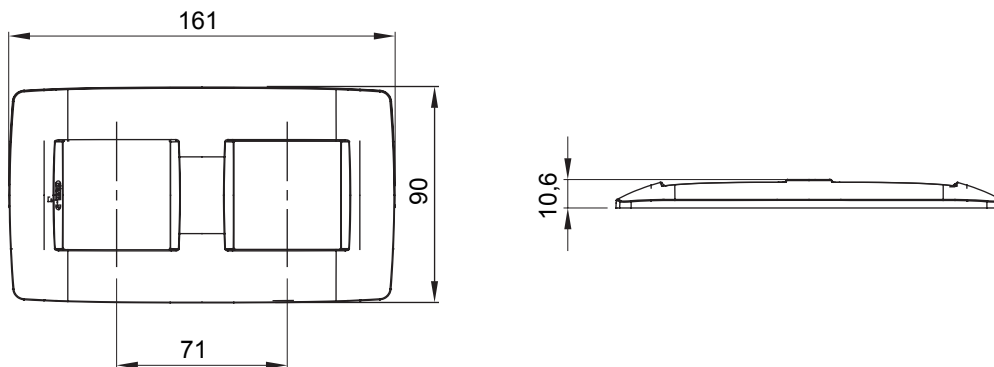

DIMENSIONAL

TECHNICAL SYMBOLOGY

STANDARDS/APPROVALS