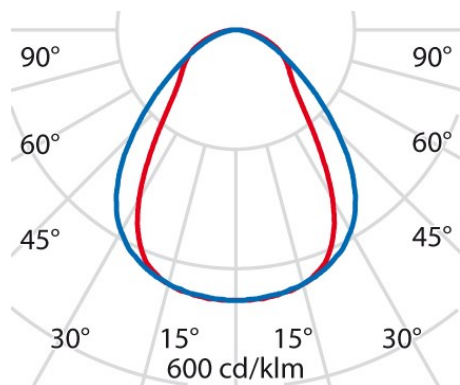

## Algemene informatie

Lamphouder:	LED	Lichtbron:	LED
Nominale lichtstroom [lm]:	12000	Reële lichtstroom [lm]:	8070
Armatuur wattage [W]:	69 W	Specifieke lichtstroom [lm/W]:	117
CRI:	80	Kleurtemperatuur [K]:	4000
Kleur / Afwerking:	GR-RAL9006 / Grijs RAL9006 / Structuur mat	IP waarde:	IP20
Impact resistance / impact energy:	IK05 0.7J xx3	Beschermingsklasse:	I
Optiek:	S/A - Symmetrische directe	Stralingshoek:	2 x 36°/47°
Nettogewicht [kg]:	9.783	Totale lengte [mm]:	1544
Totale breedte [mm]:	273	Totale hoogte [mm]:	50

## Fotometrische gegevens

---