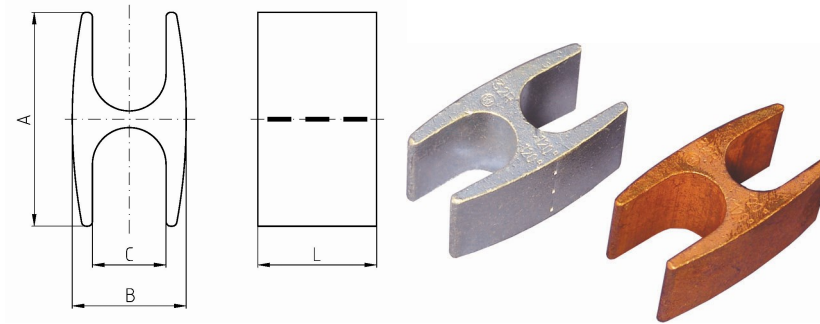

## Datasheet H-aftakklem 70mm<sup>2</sup> /70mm<sup>2</sup>

<b>Artikelnummer</b>	ICD7070H
<b>Artikelnummer blank</b>	ICD7070HBK
<b>Doorsnede Kabel</b>	70 mm <sup>2</sup>
<b>Doorsnede Aftak</b>	70
<b>Materiaal</b>	CU-HCP 99,95% vlgns DIN EN 13600
<b>Afwerking</b>	Galvanisch vertind (niet in de blanke uitvoering)

### Maten:

<b>A</b>	34
<b>B</b>	17
<b>C</b>	10.8
<b>L</b>	28
<b>Gewicht</b>	6.22kg/100