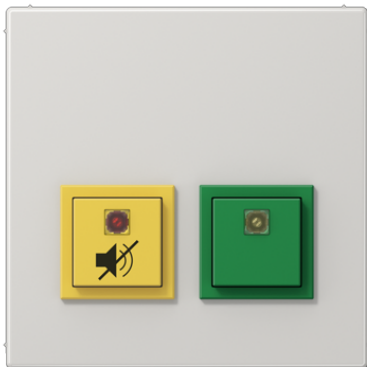

Productdatablad

Dienstkamerunit

Artikelnr.

NRS LS 0834 DZE LG

Dienstkamerunit

(schroefbevestiging)
zonder afdekraam

De dienstkamerunit kan als extra unit naast de componenten van het noodoproepsysteem geïnstalleerd worden, bijvoorbeeld in personeel- of ontvangstruimte. De groene taster duidt de aan- of afwezigheid van personeel aan. Met de gele taster kan het akoestische hulpoproepsignaal voor 20 seconden worden onderdrukt.

voor de LS range**Thermoplast (slagvast) hoogglanzend****Kleur:**
lichtgrijs**Materiaal:**
thermoplast**P** Individuele kleurendruk mogelijk