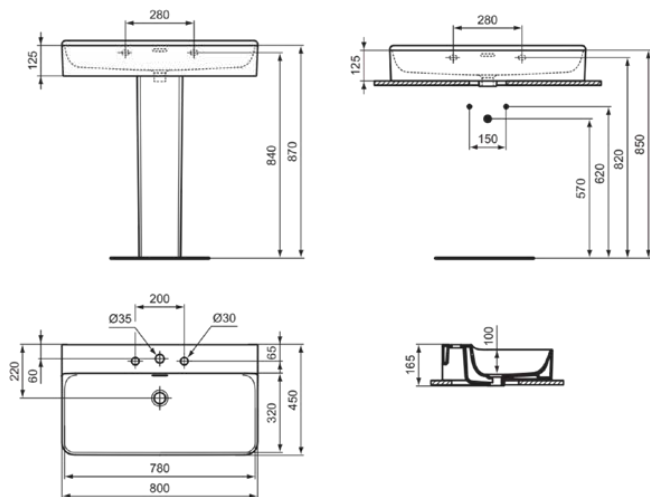

CONCA

T379301

CONCA | Wastafel 800x450x165 mm in glanzend wit afwerking, 3 met kraangaten, met overloop

Afbeelding & technische tekening

Algemene informatie

Productcategorie:	Wastafels
Producttype:	Wastafel
Merk:	Ideal Standard
Collectie:	CONCA
Ontwerper:	Palomba Serafini Associati
Colour:	01 - Glanzend Wit
Afwerking van het oppervlak:	glanzend
Hoogte (mm):	165
Breedte (mm):	800
Lengte / sprong (mm):	450
Nettogewicht (kg):	21.90
EAN-code:	8014140458098

Productnormen & certificeringen

Normen:	EN 14688
Prestatieverklaring classificatie (DoP):	CL 25

Product specificaties

Kleurcode:	01
Kleuomschrijving:	glanzend wit
Model voor mindervaliden:	Nee
Met kettingoog:	Nee
Materiaal:	Keramisch
Materiaalkwaliteit:	Fine Fireclay
Aantal kraangaten per gebruiksplaats:	3
Aantal gebruiksplaatsen:	1
Overloop zichtbaar:	Ja
PVD technologie:	Nee
Afzetplateau:	Achterkant
Afwerking van het oppervlak:	glanzend
Positie kraangat:	Links / Rechts / Midden
Type overloop:	Gleuf
Met rugwand:	Nee
Met afvoerplug:	Nee
Met overloop:	Ja
Met sifon:	Nee
Inclusief bevestigingsmateriaal:	Nee
Bevestigingswijze:	Wand
Aanbevolen zaagmal:	TT0299724