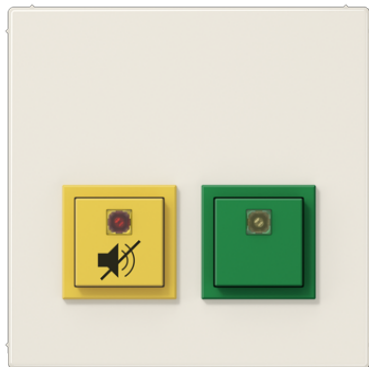

Productdatablad

Dienstkamerunit

Artikelnr.

NRS LS 0834 DZE

Dienstkamerunit

(schroefbevestiging)
zonder afdekraam

De dienstkamerunit kan als extra unit naast de componenten van het noodoproepsysteem geïnstalleerd worden, bijvoorbeeld in personeel- of ontvangstruimte. De groene taster duidt de aan- of afwezigheid van personeel aan. Met de gele taster kan het akoestische hulproepsignaal voor 20 seconden worden onderdrukt.

voor de LS range**Thermoplast (slagvast) hoogglanzend****Kleur:**

wit

Materiaal:

thermoplast

P Individuele kleurendruk mogelijk