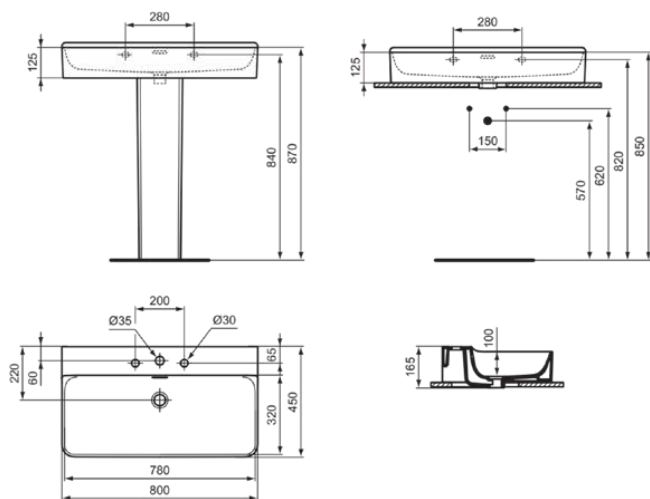

CONCA

T3793MA

CONCA | Wastafel 800x450x165 mm in wit afwerking, 3 met kraangaten, met overloop | IdealPlus

Afbeelding & technische tekening

Algemene informatie

Productcategorie:	Wastafels
Producttype:	Wastafel
Merk:	Ideal Standard
Collectie:	CONCA
Ontwerper:	Palomba Serafini Associati
Colour:	MA - Wit
Afwerking van het oppervlak:	glanzend
Hoogte (mm):	165
Breedte (mm):	800
Lengte / sprong (mm):	450
Nettogewicht (kg):	21.90
EAN-code:	8014140468813

Kenmerken

IdealPlus

Productnormen & certificeringen

Normen:	EN 14688
Prestatieverklaring classificatie (DoP):	CL 25

Product specificaties

Kleurcode:	MA
Kleuromschrijving:	wit
IdealPlus technologie:	Ja
Model voor mindervaliden:	Nee
Met kettingoog:	Nee
Materiaal:	Keramisch
Materiaalkwaliteit:	Fine Fireclay
Aantal kraangaten per gebruiksplaats:	3
Aantal gebruiksplaatsen:	1
Overloop zichtbaar:	Ja
PVD technologie:	Nee
Afzetplateau:	Achterkant
Afwerking van het oppervlak:	glanzend
Positie kraangat:	Links / Rechts / Midden
Type overloop:	Gleuf
Met rugwand:	Nee
Met afvoerplug:	Nee
Met overloop:	Ja
Met sifon:	Nee
Inclusief bevestigingsmateriaal:	Nee
Bevestigingswijze:	Wand

CONCA

T3793MA

CONCA | Wastafel 800x450x165 mm in wit afwerking, 3 met kraangaten, met overloop | IdealPlus

Aanbevolen zaagmal:

TT0299724

Uw lokale contact:

België • Belgique

Ideal Standard Produktions-GmbH
Corporate Village - Frame 21 Building
Da Vincilaan 2
B-1935 Zaventem
☎ +32 2 325 66 00
☎ +32 2 325 66 01
🌐 www.idealstandard.be