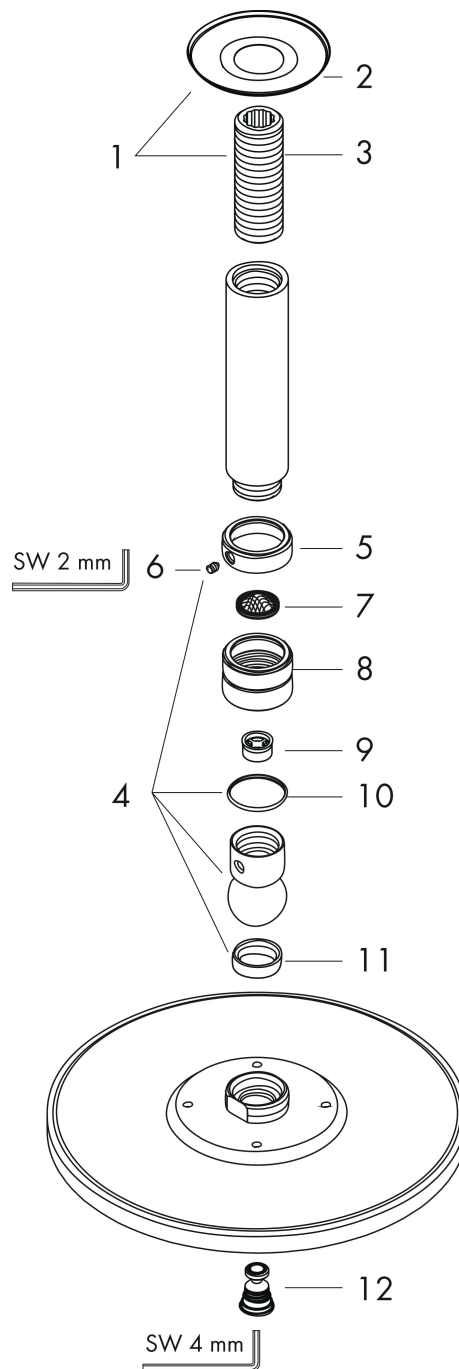

Merk	hansgrohe
Artikelnaam	Raindance S hoofddouche 300 1jet EcoSmart met plafondaansluiting
Art.nr.	26600000
Oppervlakte	chrom
Netto prijs	751,54 EUR

Explosietekening voor bouwjaar: >09/14