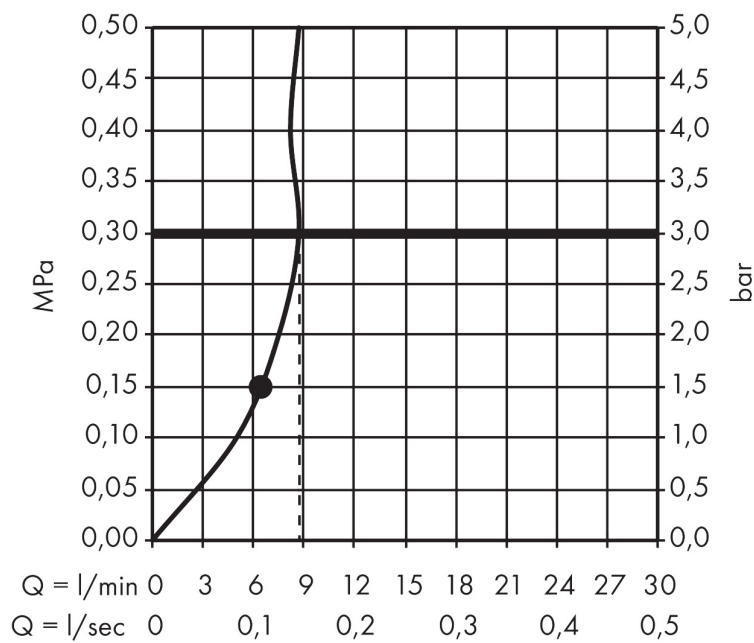

Merk hansgrohe
Artikelnaam **Raindance S** hoofddouche 300 1jet EcoSmart met plafondaansluiting
Art.nr. 26600000
Oppervlakte chroom
Netto prijs 751,54 EUR

Stroomschema

De verbruikswaarden werden in overeenstemming met de praktijk met de bijbehorende armaturen (thermostaat/mengkraan/inbouwventiel) gemeten.