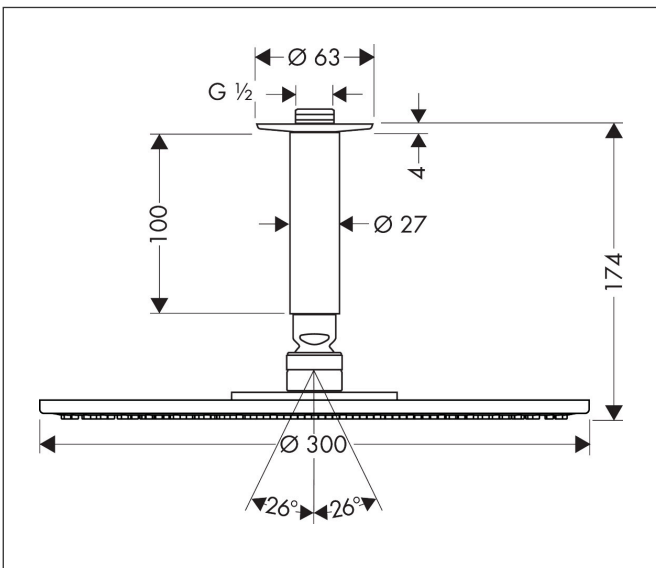

Maat tekeningen

Technologie

Straalsoorten

Certificaat