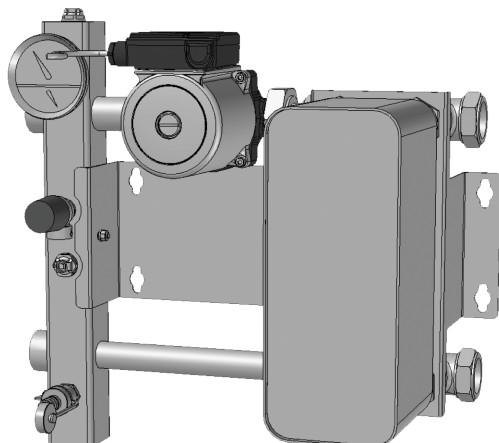

## 74533 - Scheidingsunit voor tapwater tot 70 KW

Product nr. **74533**  
Omschrijving Scheidingsunit voor tapwater tot 70 KW  
Merk (product) Nefit  
Serie (product) TopLine  
Type (product) Uitbreidset dubbele scheiding

Materiaal	Roestvaststaal (RVS)	Vermogen	70 Kilowatt
Model	Gesoldeerd	Volumestroom primair	3 Kubieke meter per uur
Aansluiting primair	Binnendraad	Volumestroom secundair	0,8 Kubieke meter per uur
Nom. diameter primair	DN 40	Max. werkdruk	8 bar
Aansluiting secundair	Binnendraad	Max. aanvoertemperatuur	90 Graden Celsius
Nom. diameter secundair	1" (25)	Temperatuur secundair	60 60 Graden Celsius
Geschikt voor isolatieschaal	✘	Hoogte	450 Millimeter
		Breedte	450 Millimeter
		Diepte	244 Millimeter
		Hart op hart afstand aansluitingen	400 Millimeter
		Aantal platen	35
		Uitwendige buisdiameter primair	25 Millimeter
		Uitwendige buisdiameter secundair	25 Millimeter

**Leverancier** Bosch Thermotechniek  
**Artikelnr.** 74533  
**Lange omschrijving (artikel)** Scheidingsunit voor tapwater tot 70 KW